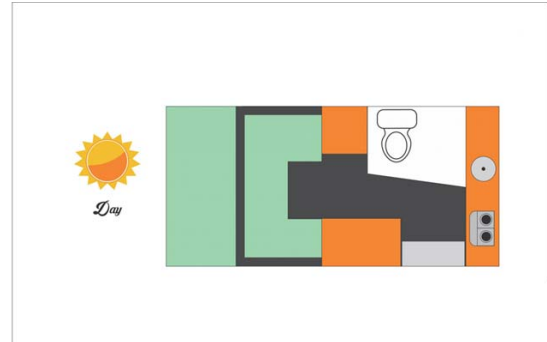

# 4x4 Kruger Toyota Navi Afrique du Sud

Modèle standard

<p>Descriptions</p>	<p>Cabine avec couchage, douche et toilettes, la façon la plus confortable de découvrir l'Afrique.</p> <p>Toutes les dimensions peuvent être sujettes à modification.</p>
<p>Caractéristiques</p>	<p><b>Kruger Toyota Navi</b>                  Couchages : 2 (2 places assises)                  Motorisation diesel 2.4 L                  Châssis Toyota                  Transmission manuelle 5 vitesses                  Direction assistée                  ABS                  Airbags                  Fermeture centralisée                  4 roues motrices</p>
<p>Carburant</p>	<p>Diesel                  Consommation approximative : 12 L/100km</p>