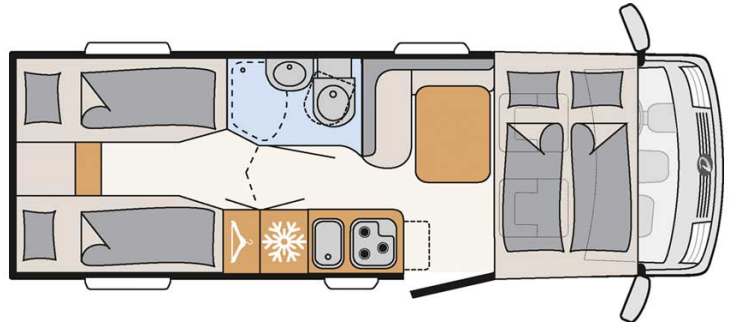

Profilé Ness Compact Luxury Ecosse

Modèle standard

Descriptions	<p>mise à jour 12/2023</p> <p>Integral compact mais élégant et spacieux, pouvant accueillir jusqu'à 4 personnes.</p> <p>Note importante – Nous vous informons que les véhicules de location représentés ne sont pas contractuels et sont uniquement montrés à titre d'exemple pour chaque catégorie de véhicules !</p>
Caractéristiques	<p>Ness Compact Luxury</p> <p>Couchages : 4</p> <p>Motorisation : 2.3L 103kW/140 PS Diesel</p> <p>Transmission manuelle</p> <p>Direction assistée</p> <p>Servofrein</p> <p>Passage cellule à la cabine conducteur</p>
Carburant	<p>Diesel</p> <p>Consommation approximative : 8 à 11 L/100km</p>

Dimensions	Longueur : 6.95 m Largeur : 2.20 m Hauteur : 2.81 m Hauteur intérieure : 1.98 m
Occupant	4
Réserves	Réservoir eau propre : 114 L Réservoir eau grise : 90 L Réservoir carburant : 90 L Bouteille de gaz (propane) : maximum 2 x 11 kg
Lits	Lit escamotable : 185 cm x 150 cm Lits arrières : 195 x 80 cm et 195 x 75 cm
Cuisine	Réfrigérateur 142 L Freezer 15 L Cuisinière 3 feux
Douche/toilette	Douche Toilettes Lavabo Alimentation en eau chaude et en eau froide
Chauffage & Climatisation	Climatisation dans la cabine conducteur Chauffage au gaz
Alimentation & Energie	Gaz (propane). Permet de faire fonctionner lorsque le véhicule n'est pas branché au secteur, le réfrigérateur, le chauffe-eau et le chauffage. Branchement "hook up" 230V Batterie auxiliaire. Permet de faire fonctionner les lumières, la pompe électrique. Elle a une autonomie d'environ 12h et se recharge en roulant ou en étant branchée. Allume-cigare. Pensez à prendre des adaptateurs pour recharger les petits appareils électriques type téléphone ou appareil photo.
Equipements complémentaires	Auvent Porte-vélos (max. 60kg) Deux attaches pour siège enfant avec 3 points de fixations