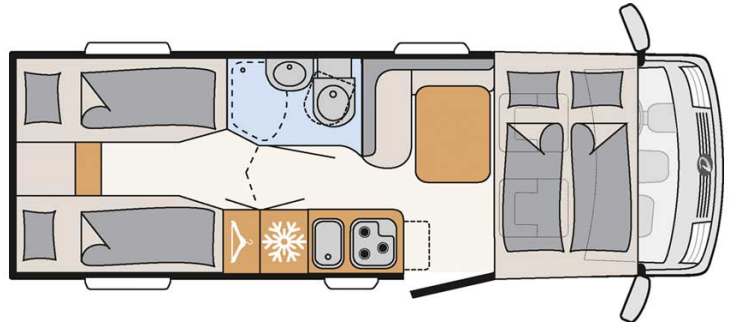

# Profilé Ness Compact Luxury Ecosse

Modèle standard

Descriptions	<p>mise à jour 12/2023</p> <p>Integral compact mais élégant et spacieux, pouvant accueillir jusqu'à 4 personnes.</p> <p><b>Note importante – Nous vous informons que les véhicules de location représentés ne sont pas contractuels et sont uniquement montrés à titre d'exemple pour chaque catégorie de véhicules !</b></p>
Caractéristiques	<p><b>Ness Compact Luxury</b></p> <p>Couchages : 4</p> <p>Motorisation : 2.3L 103kW/140 PS Diesel</p> <p>Transmission manuelle</p> <p>Direction assistée</p> <p>Servofrein</p> <p>Passage cellule à la cabine conducteur</p>
Carburant	<p>Diesel</p> <p>Consommation approximative : 8 à 11 L/100km</p>

Dimensions	Longueur : 6.95 m Largeur : 2.20 m Hauteur : 2.81 m Hauteur intérieure : 1.98 m
Occupant	4
Réserves	Réservoir eau propre : 114 L Réservoir eau grise : 90 L Réservoir carburant : 90 L Bouteille de gaz (propane) : maximum 2 x 11 kg
Lits	Lit escamotable : 185 cm x 150 cm Lits arrières : 195 x 80 cm et 195 x 75 cm
Cuisine	Réfrigérateur 142 L Freezer 15 L Cuisinière 3 feux
Douche/toilette	Douche Toilettes Lavabo Alimentation en eau chaude et en eau froide
Chauffage & Climatisation	Climatisation dans la cabine conducteur Chauffage au gaz
Alimentation & Energie	<b>Gaz (propane).</b> Permet de faire fonctionner lorsque le véhicule n'est pas branché au secteur, le réfrigérateur, le chauffe-eau et le chauffage. <b>Branchement "hook up" 230V</b> <b>Batterie auxiliaire.</b> Permet de faire fonctionner les lumières, la pompe électrique. Elle a une autonomie d'environ 12h et se recharge en roulant ou en étant branchée. <b>Allume-cigare.</b> Pensez à prendre des adaptateurs pour recharger les petits appareils électriques type téléphone ou appareil photo.
Equipements complémentaires	Auvent Porte-vélos (max. 60kg) Deux attaches pour siège enfant avec 3 points de fixations