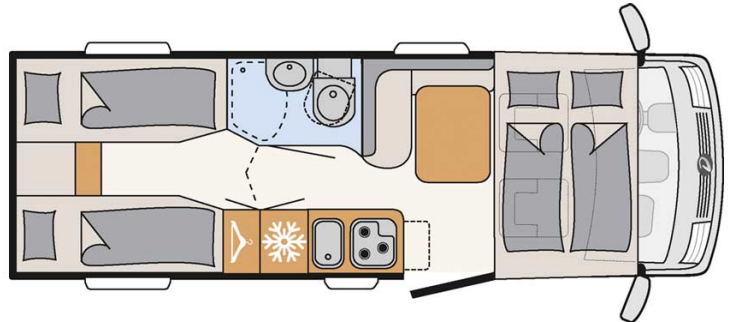

Profilé Ness Compact Luxury Ecosse

Modèle standard

Descriptions	mise à jour 12/2023 Integral compact mais élégant et spacieux, pouvant accueillir jusqu'à 4 personnes. Note importante – Nous vous informons que les véhicules de location représentés ne sont pas contractuels et sont uniquement montrés à titre d'exemple pour chaque catégorie de véhicules !
Caractéristiques	Ness Compact Luxury Couchages : 4 Motorisation : 2.3L 103kW/140 PS Diesel Transmission manuelle Direction assistée Servofrein Passage cellule à la cabine conducteur
Carburant	Diesel Consommation approximative : 8 à 11 L/100km

Dimensions	Longueur : 6.95 m Largeur : 2.20 m Hauteur : 2.81 m Hauteur intérieure : 1.98 m
Occupant	4
Réserves	Réservoir eau propre : 114 L Réservoir eau grise : 90 L Réservoir carburant : 90 L Bouteille de gaz (propane) : maximum 2 x 11 kg
Lits	Lit escamotable : 185 cm x 150 cm Lits arrières : 195 x 80 cm et 195 x 75 cm
Cuisine	Réfrigérateur 142 L Freezer 15 L Cuisinière 3 feux
Douche/toilette	Douche Toilettes Lavabo Alimentation en eau chaude et en eau froide
Chauffage & Climatisation	Climatisation dans la cabine conducteur Chauffage au gaz
Alimentation & Energie	Gaz (propane). Permet de faire fonctionner lorsque le véhicule n'est pas branché au secteur, le réfrigérateur, le chauffe-eau et le chauffage. Branchement "hook up" 230V Batterie auxiliaire. Permet de faire fonctionner les lumières, la pompe électrique. Elle a une autonomie d'environ 12h et se recharge en roulant ou en étant branchée. Allume-cigare. Pensez à prendre des adaptateurs pour recharger les petits appareils électriques type téléphone ou appareil photo.
Equipements complémentaires	Auvent Porte-vélos (max. 60kg) Deux attaches pour siège enfant avec 3 points de fixations