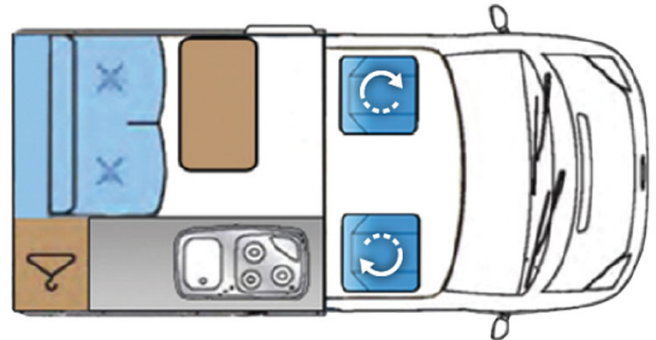

Van Magic Ranger Ecosse

Modèle standard

Descriptions	Digne héritier du mythique combi volkswagen, ce van confortable offre une vraie liberté avec ses 2 lits doubles, sa cuisine complète, sa dinette, son toit haut. Toutes les dimensions et caractéristiques peuvent être sujettes à modification.
Caractéristiques	Magic Ranger Couchages : 4 (4 places assises) Motorisation diesel 2.0 L, 102 chevaux Châssis VW transporter T6 T30 102 ps SWB Transmission manuelle 5 vitesses Direction assistée Limitateur de vitesse Airbags Radar de recul Passage interne à la cabine conducteur Porte-vélo
Carburant	Diesel Consommation approximative : 7 L/100km