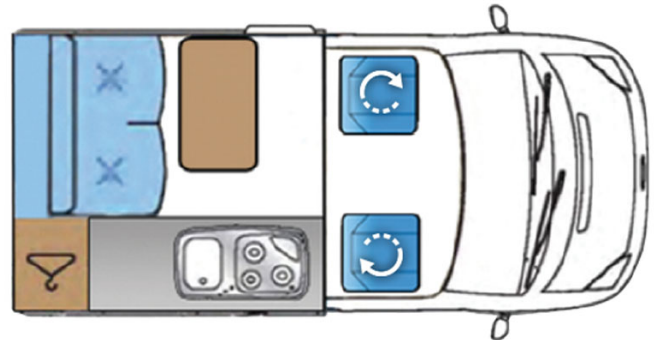

Van Magic Ranger Ecosse

Modèle standard

Descriptions	Digne héritier du mythique combi volkswagen, ce van confortable offre une vraie liberté avec ses 2 lits doubles, sa cuisine complète, sa dinette, son toit haut. Toutes les dimensions et caractéristiques peuvent être sujettes à modification.
Caractéristiques	Magic Ranger Couchages : 4 (4 places assises) Motorisation diesel 2.0 L, 102 chevaux Châssis VW transporter T6 T30 102 ps SWB Transmission manuelle 5 vitesses Direction assistée Limitateur de vitesse Airbags Radar de recul Passage interne à la cabine conducteur Porte-vélo
Carburant	Diesel Consommation approximative : 7 L/100km