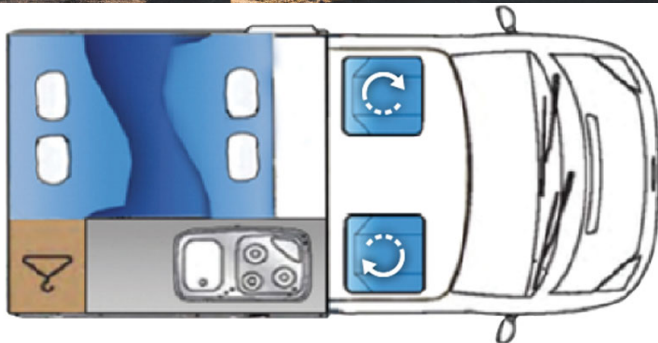

# Van Magic Ranger Ecosse

Modèle standard

<p>Descriptions</p>	<p>Digne héritier du mythique combi volkswagen, ce van confortable offre une vraie liberté avec ses 2 lits doubles, sa cuisine complète, sa dinette, son toit haut.</p> <p>Toutes les dimensions et caractéristiques peuvent être sujettes à modification.</p>
<p>Caractéristiques</p>	<p><b>Magic Ranger</b>                  Couchages : 4 (4 places assises)                  Motorisation diesel 2.0 L, 102 chevaux                  Châssis VW transporter T6 T30 102 ps SWB                  Transmission manuelle 5 vitesses                  Direction assistée                  Limitateur de vitesse                  Airbags                  Radar de recul                  Passage interne à la cabine conducteur                  Porte-vélo</p>
<p>Carburant</p>	<p>Diesel                  Consommation approximative : 7 L/100km</p>