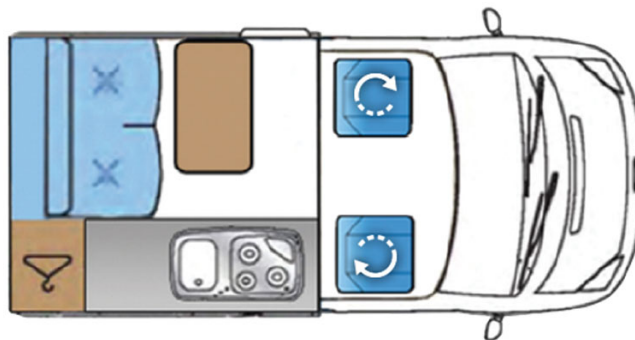

Van Magic Roadie Ecosse

Modèle standard

| | |
|-------------------------|--|
| <p>Descriptions</p> | <p>Destiné aux voyages à petits budgets en couple, ce van est équipé d'un coin cuisine équipé de tous les basiques et d'un lit double pour vous offrir de l'autonomie sur les routes.</p> <p>Toutes les dimensions et caractéristiques peuvent être sujettes à modification.</p> |
| <p>Caractéristiques</p> | <p>Magic Roadie Couchages : 2 (4 places assises) Motorisation diesel 2.0 L, 102 chevaux Châssis VW transporter T6 T28 102 ps SWB Transmission manuelle 5 vitesses Direction assistée Limitateur de vitesse Airbags Radar de recul Passage interne à la cabine conducteur Porte-vélo</p> |
| <p>Carburant</p> | <p>Diesel Consommation approximative : 7 L/100km</p> |