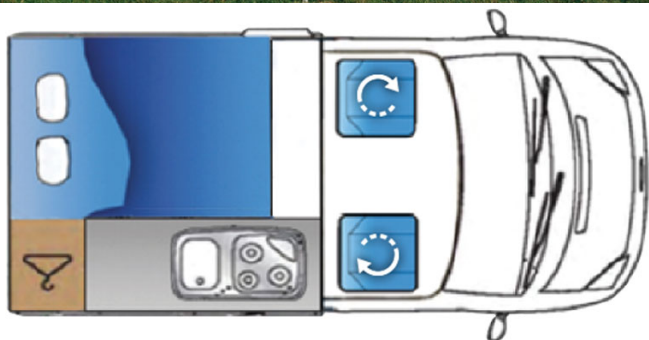

Van Magic Roadie Ecosse

Modèle standard

| | |
|-------------------------|--|
| <p>Descriptions</p> | <p>Destiné aux voyages à petits budgets en couple, ce van est équipé d'un coin cuisine équipé de tous les basiques et d'un lit double pour vous offrir de l'autonomie sur les routes.</p> <p>Toutes les dimensions et caractéristiques peuvent être sujettes à modification.</p> |
| <p>Caractéristiques</p> | <p>Magic Roadie Couchages : 2 (4 places assises) Motorisation diesel 2.0 L, 102 chevaux Châssis VW transporter T6 T28 102 ps SWB Transmission manuelle 5 vitesses Direction assistée Limitateur de vitesse Airbags Radar de recul Passage interne à la cabine conducteur Porte-vélo</p> |
| <p>Carburant</p> | <p>Diesel Consommation approximative : 7 L/100km</p> |