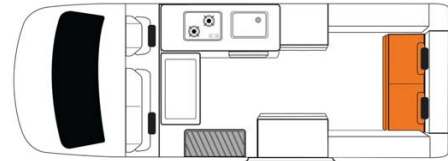

Van Wallaby Voyager Max Australie

Modèle standard

Descriptions	Génial pour les petites familles au budget serré, plus d'espace pour les couples. Ce modèle est très populaire. Plusieurs modèles pourront être proposées pour le Wallaby Voyager, ainsi les dimensions et agencements peuvent varier.
Caractéristiques	Wallaby Voyager Couchages : 4 (4 places assises) Motorisation essence sans plomb ou diesel Châssis Toyota Hiace Transmission automatique Caméra de recul Modèle de 4 ans maximum
Carburant	Essence sans plomb ou diesel
Dimensions	Longueur : 5.55 m Largeur : 1.93 m Hauteur : 3.00 m Hauteur intérieure : 1.98 m
Occupant	4 couchages et 4 places assises (jusqu'à 4 adultes)

Réserves	Réservoir carburant : 70 L Réservoir eau propre : 39 L Réservoir eau usée : 44 L Bouteille de gaz
Lits	Lit capucine : 200 x 120 cm (poids maximum 200 kg) Lit arrière : 185 x 124 cm
Cuisine	Évier (eau froide uniquement) Cuisinière au gaz Réfrigérateur + freezer 85 L Micro-ondes (240 V) Bouteille de gaz
Douche/toilette	sans
Chauffage & Climatisation	Climatisation et chauffage cabine conducteur comme dans une voiture
Alimentation & Energie	Gaz. Permet de faire fonctionner le réfrigérateur lorsque le véhicule n'est pas branché au secteur. Branchement "hook up" 240V Batterie auxiliaire. Permet de faire fonctionner les lumières. Cette dernière a une autonomie d'environ 12h et se recharge en roulant ou en étant branché au 240V. Allume-cigare. Pensez à prendre des adaptateurs pour recharger les petits appareils électriques type téléphone ou appareil photo.
Audio & Connectivités	Radio AM/FM Connexion Bluetooth et USB Lecteur CD GPS
Equipements complémentaires	Caméra de recul Moustiquaires sur les fenêtres Fixations pour 2 sièges bébé ou réhausseurs
Equipements optionnels	Sièges bébé/réhausseurs Wifi (1 Go de données) Table et chaises de camping Radiateur portable Auvent manuel