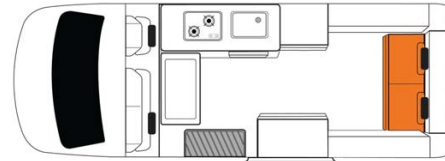

Van Wallaby Voyager Max Australie

Modèle standard

Descriptions	Génial pour les petites familles au budget serré, plus d'espace pour les couples. Ce modèle est très populaire. Plusieurs modèles pourront être proposées pour le Wallaby Voyager, ainsi les dimensions et agencements peuvent varier.
Caractéristiques	Wallaby Voyager Couchages : 4 (4 places assises) Motorisation essence sans plomb ou diesel Châssis Toyota Hiace Transmission automatique Caméra de recul Modèle de 4 ans maximum
Carburant	Essence sans plomb ou diesel
Dimensions	Longueur : 5.55 m Largeur : 1.93 m Hauteur : 3.00 m Hauteur intérieure : 1.98 m
Occupant	4 couchages et 4 places assises (jusqu'à 4 adultes)

Réserves	Réservoir carburant : 70 L Réservoir eau propre : 39 L Réservoir eau usée : 44 L Bouteille de gaz
Lits	Lit capucine : 200 x 120 cm (poids maximum 200 kg) Lit arrière : 185 x 124 cm
Cuisine	Évier (eau froide uniquement) Cuisinière au gaz Réfrigérateur + freezer 85 L Micro-ondes (240 V) Bouteille de gaz
Douche/toilette	sans
Chauffage & Climatisation	Climatisation et chauffage cabine conducteur comme dans une voiture
Alimentation & Energie	Gaz. Permet de faire fonctionner le réfrigérateur lorsque le véhicule n'est pas branché au secteur. Branchement "hook up" 240V Batterie auxiliaire. Permet de faire fonctionner les lumières. Cette dernière a une autonomie d'environ 12h et se recharge en roulant ou en étant branché au 240V. Allume-cigare. Pensez à prendre des adaptateurs pour recharger les petits appareils électriques type téléphone ou appareil photo.
Audio & Connectivités	Radio AM/FM Connexion Bluetooth et USB Lecteur CD GPS
Equipements complémentaires	Caméra de recul Moustiquaires sur les fenêtres Fixations pour 2 sièges bébé ou réhausseurs
Equipements optionnels	Sièges bébé/réhausseurs Wifi (1 Go de données) Table et chaises de camping Radiateur portable Auvent manuel