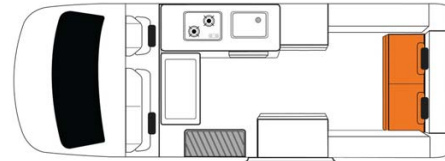

# Van Wallaby Voyager Max Australie

Modèle standard

Descriptions	Génial pour les petites familles au budget serré, plus d'espace pour les couples. Ce modèle est très populaire.  Plusieurs modèles pourront être proposées pour le Wallaby Voyager, ainsi les dimensions et agencements peuvent varier.
Caractéristiques	<b>Wallaby Voyager</b> Couchages : 4 (4 places assises) Motorisation essence sans plomb ou diesel Châssis Toyota Hiace Transmission automatique Caméra de recul <b>Modèle de 4 ans maximum</b>
Carburant	Essence sans plomb ou diesel
Dimensions	Longueur : 5.55 m Largeur : 1.93 m Hauteur : 3.00 m Hauteur intérieure : 1.98 m
Occupant	4 couchages et 4 places assises (jusqu'à 4 adultes)

Réserves	Réservoir carburant : 70 L Réservoir eau propre : 39 L Réservoir eau usée : 44 L Bouteille de gaz
Lits	Lit capucine : 200 x 120 cm (poids maximum 200 kg) Lit arrière : 185 x 124 cm
Cuisine	Évier (eau froide uniquement) Cuisinière au gaz Réfrigérateur + freezer 85 L Micro-ondes (240 V) Bouteille de gaz
Douche/toilette	sans
Chauffage & Climatisation	Climatisation et chauffage cabine conducteur comme dans une voiture
Alimentation & Energie	<b>Gaz.</b> Permet de faire fonctionner le réfrigérateur lorsque le véhicule n'est pas branché au secteur. <b>Branchement "hook up" 240V</b> <b>Batterie auxiliaire.</b> Permet de faire fonctionner les lumières. Cette dernière a une autonomie d'environ 12h et se recharge en roulant ou en étant branché au 240V. <b>Allume-cigare.</b> Pensez à prendre des adaptateurs pour recharger les petits appareils électriques type téléphone ou appareil photo.
Audio & Connectivités	Radio AM/FM Connexion Bluetooth et USB Lecteur CD GPS
Equipements complémentaires	Caméra de recul Moustiquaires sur les fenêtres Fixations pour 2 sièges bébé ou réhausseurs
Equipements optionnels	Sièges bébé/réhausseurs Wifi (1 Go de données) Table et chaises de camping Radiateur portable Auvent manuel