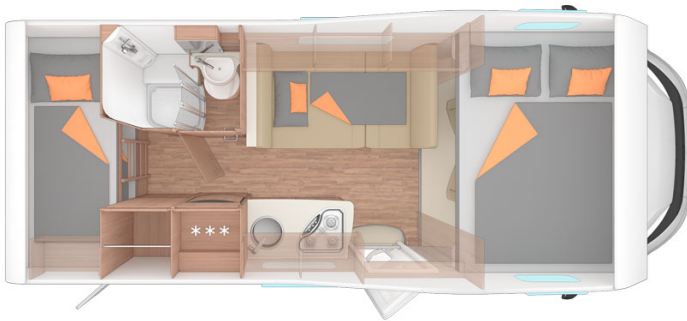

Camping-car Magic Grande Ecosse

Modèle standard

Descriptions	Le plus grand véhicule de la gamme. Idéal pour les familles ou groupes de 6 souhaitant de l'espace, il propose notamment un grand espace de vie. Toutes les dimensions et caractéristiques peuvent être sujettes à modification.
Caractéristiques	Magic Grande Couchages : 6 (6 places assises) Motorisation diesel 2.0 L, 130 chevaux Châssis Fiat Ducato 120 MultiJet Transmission manuelle 6 vitesses Direction assistée Limitateur de vitesse Airbags Caméra de recul GPS Passage interne à la cabine conducteur Porte-vélo
Carburant	Diesel Consommation approximative : 9.5 L/100km