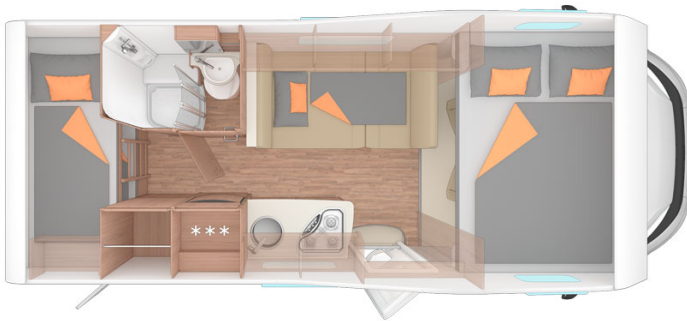

# Camping-car Magic Grande Ecosse

Modèle standard

<p>Descriptions</p>	<p>Le plus grand véhicule de la gamme. Idéal pour les familles ou groupes de 6 souhaitant de l'espace, il propose notamment un grand espace de vie.</p> <p>Toutes les dimensions et caractéristiques peuvent être sujettes à modification.</p>
<p>Caractéristiques</p>	<p><b>Magic Grande</b>                  Couchages : 6 (6 places assises)                  Motorisation diesel 2.0 L, 130 chevaux                  Châssis Fiat Ducato 120 MultiJet                  Transmission manuelle 6 vitesses                  Direction assistée                  Limitateur de vitesse                  Airbags                  Caméra de recul                  GPS                  Passage interne à la cabine conducteur                  Porte-vélo</p>
<p>Carburant</p>	<p>Diesel                  Consommation approximative : 9.5 L/100km</p>