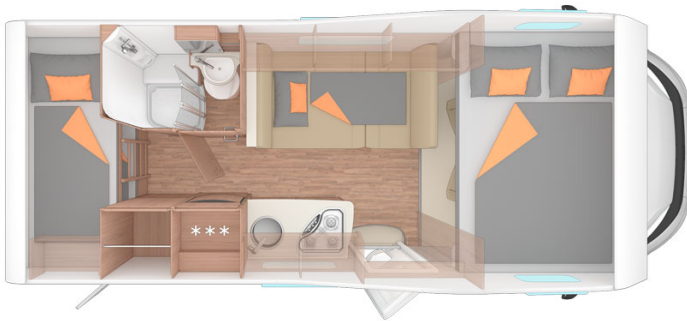

Camping-car Magic Grande Ecosse

Modèle standard

<p>Descriptions</p>	<p>Le plus grand véhicule de la gamme. Idéal pour les familles ou groupes de 6 souhaitant de l'espace, il propose notamment un grand espace de vie.</p> <p>Toutes les dimensions et caractéristiques peuvent être sujettes à modification.</p>
<p>Caractéristiques</p>	<p>Magic Grande Couchages : 6 (6 places assises) Motorisation diesel 2.0 L, 130 chevaux Châssis Fiat Ducato 120 MultiJet Transmission manuelle 6 vitesses Direction assistée Limitateur de vitesse Airbags Caméra de recul GPS Passage interne à la cabine conducteur Porte-vélo</p>
<p>Carburant</p>	<p>Diesel Consommation approximative : 9.5 L/100km</p>