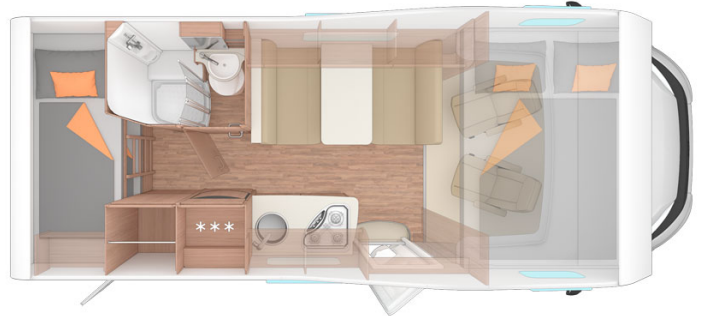

Camping-car Magic Grande Ecosse

Modèle standard

Descriptions	Le plus grand véhicule de la gamme. Idéal pour les familles ou groupes de 6 souhaitant de l'espace, il propose notamment un grand espace de vie. Toutes les dimensions et caractéristiques peuvent être sujettes à modification.
Caractéristiques	Magic Grande Couchages : 6 (6 places assises) Motorisation diesel 2.0 L, 130 chevaux Châssis Fiat Ducato 120 MultiJet Transmission manuelle 6 vitesses Direction assistée Limitateur de vitesse Airbags Caméra de recul GPS Passage interne à la cabine conducteur Porte-vélo
Carburant	Diesel Consommation approximative : 9.5 L/100km