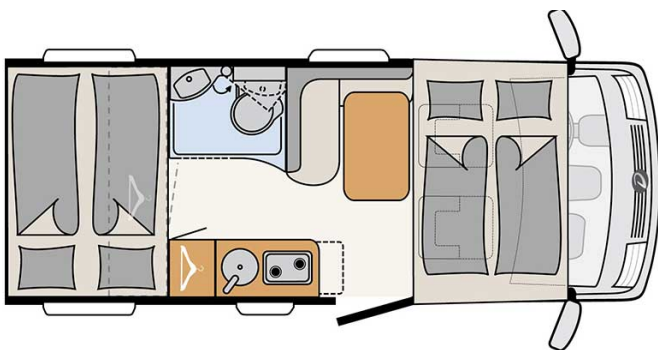

Intégral Rolling Compact Luxury Angleterre

Modèle standard

Descriptions	<p>mise à jour 12/2023</p> <p>Integral compact mais élégant et spacieux, pouvant accueillir jusqu'à 4 personnes.</p> <p>Note importante – Nous vous informons que les véhicules de location représentés ne sont pas contractuels et sont uniquement montrés à titre d'exemple pour chaque catégorie de véhicules !</p>
Caractéristiques	<p>Rolling Compact Luxury</p> <p>Couchages : 4</p> <p>Motorisation : 2.3L 103kW/140 PS Diesel</p> <p>Transmission manuelle</p> <p>Direction assistée</p> <p>Servofrein</p> <p>Passage cellule à la cabine conducteur</p>
Carburant	<p>Diesel</p> <p>Consommation approximative : 8 à 11 L/100km</p>

Dimensions	Longueur : 6.95 m Largeur : 2.20 m Hauteur : 2.81 m Hauteur intérieure : 1.98 m
Occupant	4
Réserves	Réservoir eau propre : 114 L Réservoir eau grise : 90 L Réservoir carburant : 90 L Bouteille de gaz (propane) : maximum 2 x 11 kg
Lits	Lit escamotable : 185 cm x 150 cm Lits arrières : 195 x 80 cm et 195 x 75 cm
Cuisine	Réfrigérateur 137 L Freezer 15 L Cuisinière 3 feux
Douche/toilette	Douche Toilettes Lavabo Alimentation en eau chaude et en eau froide
Chauffage & Climatisation	Climatisation dans la cabine conducteur Chauffage au gaz
Alimentation & Energie	Gaz (propane). Permet de faire fonctionner lorsque le véhicule n'est pas branché au secteur, le réfrigérateur, le chauffe-eau et le chauffage. Branchement "hook up" 230V Batterie auxiliaire. Permet de faire fonctionner les lumières, la pompe électrique. Elle a une autonomie d'environ 12h et se recharge en roulant ou en étant branchée. Allume-cigare. Pensez à prendre des adaptateurs pour recharger les petits appareils électriques type téléphone ou appareil photo.
Equipements complémentaires	Auvent Porte-vélos (max. 60kg) Deux attaches pour siège enfant avec 3 points de fixations