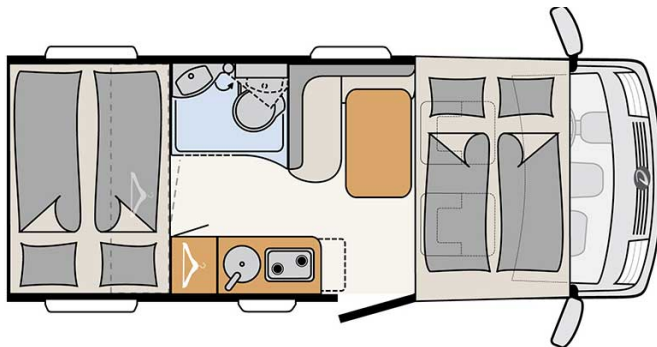

Intégral Rolling Compact Luxury Angleterre

Modèle standard

Descriptions	<p>mise à jour 12/2023</p> <p>Integral compact mais élégant et spacieux, pouvant accueillir jusqu'à 4 personnes.</p> <p>Note importante – Nous vous informons que les véhicules de location représentés ne sont pas contractuels et sont uniquement montrés à titre d'exemple pour chaque catégorie de véhicules !</p>
Caractéristiques	<p>Rolling Compact Luxury</p> <p>Couchages : 4</p> <p>Motorisation : 2.3L 103kW/140 PS Diesel</p> <p>Transmission manuelle</p> <p>Direction assistée</p> <p>Servofrein</p> <p>Passage cellule à la cabine conducteur</p>
Carburant	<p>Diesel</p> <p>Consommation approximative : 8 à 11 L/100km</p>

Dimensions	Longueur : 6.95 m Largeur : 2.20 m Hauteur : 2.81 m Hauteur intérieure : 1.98 m
Occupant	4
Réserves	Réservoir eau propre : 114 L Réservoir eau grise : 90 L Réservoir carburant : 90 L Bouteille de gaz (propane) : maximum 2 x 11 kg
Lits	Lit escamotable : 185 cm x 150 cm Lits arrières : 195 x 80 cm et 195 x 75 cm
Cuisine	Réfrigérateur 137 L Freezer 15 L Cuisinière 3 feux
Douche/toilette	Douche Toilettes Lavabo Alimentation en eau chaude et en eau froide
Chauffage & Climatisation	Climatisation dans la cabine conducteur Chauffage au gaz
Alimentation & Energie	Gaz (propane). Permet de faire fonctionner lorsque le véhicule n'est pas branché au secteur, le réfrigérateur, le chauffe-eau et le chauffage. Branchement "hook up" 230V Batterie auxiliaire. Permet de faire fonctionner les lumières, la pompe électrique. Elle a une autonomie d'environ 12h et se recharge en roulant ou en étant branchée. Allume-cigare. Pensez à prendre des adaptateurs pour recharger les petits appareils électriques type téléphone ou appareil photo.
Equipements complémentaires	Auvent Porte-vélos (max. 60kg) Deux attaches pour siège enfant avec 3 points de fixations