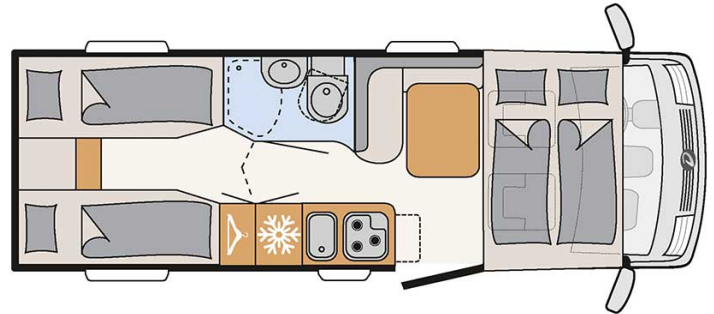

Intégral Rolling Compact Luxury Angleterre

Modèle standard

Descriptions	<p>mise à jour 12/2023</p> <p>Integral compact mais élégant et spacieux, pouvant accueillir jusqu'à 4 personnes.</p> <p>Note importante – Nous vous informons que les véhicules de location représentés ne sont pas contractuels et sont uniquement montrés à titre d'exemple pour chaque catégorie de véhicules !</p>
Caractéristiques	<p>Rolling Compact Luxury</p> <p>Couchages : 4</p> <p>Motorisation : 2.3L 103kW/140 PS Diesel</p> <p>Transmission manuelle</p> <p>Direction assistée</p> <p>Servofrein</p> <p>Passage cellule à la cabine conducteur</p>
Carburant	<p>Diesel</p> <p>Consommation approximative : 8 à 11 L/100km</p>

Dimensions	Longueur : 6.95 m Largeur : 2.20 m Hauteur : 2.81 m Hauteur intérieure : 1.98 m
Occupant	4
Réserves	Réservoir eau propre : 114 L Réservoir eau grise : 90 L Réservoir carburant : 90 L Bouteille de gaz (propane) : maximum 2 x 11 kg
Lits	Lit escamotable : 185 cm x 150 cm Lits arrières : 195 x 80 cm et 195 x 75 cm
Cuisine	Réfrigérateur 137 L Freezer 15 L Cuisinière 3 feux
Douche/toilette	Douche Toilettes Lavabo Alimentation en eau chaude et en eau froide
Chauffage & Climatisation	Climatisation dans la cabine conducteur Chauffage au gaz
Alimentation & Energie	Gaz (propane). Permet de faire fonctionner lorsque le véhicule n'est pas branché au secteur, le réfrigérateur, le chauffe-eau et le chauffage. Branchement "hook up" 230V Batterie auxiliaire. Permet de faire fonctionner les lumières, la pompe électrique. Elle a une autonomie d'environ 12h et se recharge en roulant ou en étant branchée. Allume-cigare. Pensez à prendre des adaptateurs pour recharger les petits appareils électriques type téléphone ou appareil photo.
Equipements complémentaires	Auvent Porte-vélos (max. 60kg) Deux attaches pour siège enfant avec 3 points de fixations