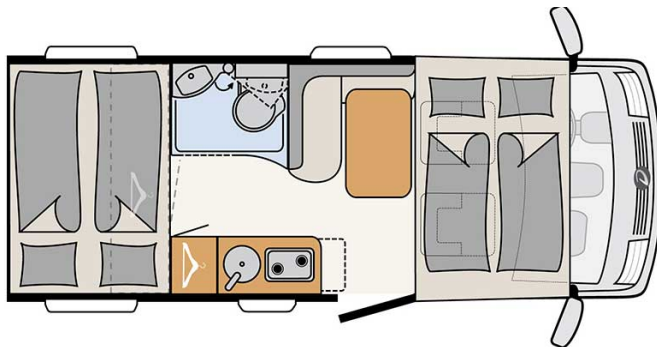

# Intégral Rolling Compact Luxury Angleterre

Modèle standard

Descriptions	<p>mise à jour 12/2023</p> <p>Integral compact mais élégant et spacieux, pouvant accueillir jusqu'à 4 personnes.</p> <p><b>Note importante – Nous vous informons que les véhicules de location représentés ne sont pas contractuels et sont uniquement montrés à titre d'exemple pour chaque catégorie de véhicules !</b></p>
Caractéristiques	<p><b>Rolling Compact Luxury</b></p> <p>Couchages : 4</p> <p>Motorisation : 2.3L 103kW/140 PS Diesel</p> <p>Transmission manuelle</p> <p>Direction assistée</p> <p>Servofrein</p> <p>Passage cellule à la cabine conducteur</p>
Carburant	<p>Diesel</p> <p>Consommation approximative : 8 à 11 L/100km</p>

Dimensions	Longueur : 6.95 m Largeur : 2.20 m Hauteur : 2.81 m Hauteur intérieure : 1.98 m
Occupant	4
Réserves	Réservoir eau propre : 114 L Réservoir eau grise : 90 L Réservoir carburant : 90 L Bouteille de gaz (propane) : maximum 2 x 11 kg
Lits	Lit escamotable : 185 cm x 150 cm Lits arrières : 195 x 80 cm et 195 x 75 cm
Cuisine	Réfrigérateur 137 L Freezer 15 L Cuisinière 3 feux
Douche/toilette	Douche Toilettes Lavabo Alimentation en eau chaude et en eau froide
Chauffage & Climatisation	Climatisation dans la cabine conducteur Chauffage au gaz
Alimentation & Energie	<b>Gaz (propane).</b> Permet de faire fonctionner lorsque le véhicule n'est pas branché au secteur, le réfrigérateur, le chauffe-eau et le chauffage. <b>Branchement "hook up" 230V</b> <b>Batterie auxiliaire.</b> Permet de faire fonctionner les lumières, la pompe électrique. Elle a une autonomie d'environ 12h et se recharge en roulant ou en étant branchée. <b>Allume-cigare.</b> Pensez à prendre des adaptateurs pour recharger les petits appareils électriques type téléphone ou appareil photo.
Equipements complémentaires	Auvent Porte-vélos (max. 60kg) Deux attaches pour siège enfant avec 3 points de fixations