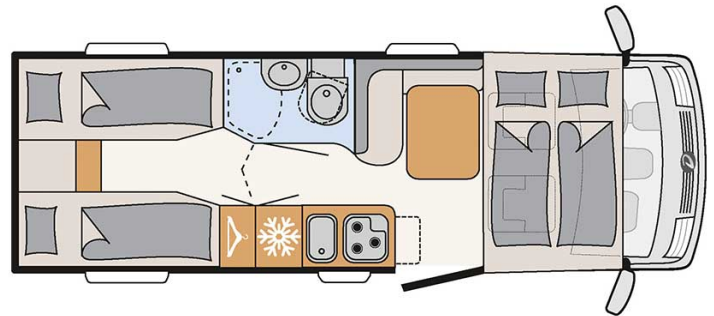

# Intégral Rolling Compact Luxury Angleterre

Modèle standard

Descriptions	<p>mise à jour 12/2023</p> <p>Integral compact mais élégant et spacieux, pouvant accueillir jusqu'à 4 personnes.</p> <p><b>Note importante – Nous vous informons que les véhicules de location représentés ne sont pas contractuels et sont uniquement montrés à titre d'exemple pour chaque catégorie de véhicules !</b></p>
Caractéristiques	<p><b>Rolling Compact Luxury</b></p> <p>Couchages : 4</p> <p>Motorisation : 2.3L 103kW/140 PS Diesel</p> <p>Transmission manuelle</p> <p>Direction assistée</p> <p>Servofrein</p> <p>Passage cellule à la cabine conducteur</p>
Carburant	<p>Diesel</p> <p>Consommation approximative : 8 à 11 L/100km</p>

Dimensions	Longueur : 6.95 m Largeur : 2.20 m Hauteur : 2.81 m Hauteur intérieure : 1.98 m
Occupant	4
Réserves	Réservoir eau propre : 114 L Réservoir eau grise : 90 L Réservoir carburant : 90 L Bouteille de gaz (propane) : maximum 2 x 11 kg
Lits	Lit escamotable : 185 cm x 150 cm Lits arrières : 195 x 80 cm et 195 x 75 cm
Cuisine	Réfrigérateur 137 L Freezer 15 L Cuisinière 3 feux
Douche/toilette	Douche Toilettes Lavabo Alimentation en eau chaude et en eau froide
Chauffage & Climatisation	Climatisation dans la cabine conducteur Chauffage au gaz
Alimentation & Energie	<b>Gaz (propane).</b> Permet de faire fonctionner lorsque le véhicule n'est pas branché au secteur, le réfrigérateur, le chauffe-eau et le chauffage. <b>Branchement "hook up" 230V</b> <b>Batterie auxiliaire.</b> Permet de faire fonctionner les lumières, la pompe électrique. Elle a une autonomie d'environ 12h et se recharge en roulant ou en étant branchée. <b>Allume-cigare.</b> Pensez à prendre des adaptateurs pour recharger les petits appareils électriques type téléphone ou appareil photo.
Equipements complémentaires	Auvent Porte-vélos (max. 60kg) Deux attaches pour siège enfant avec 3 points de fixations