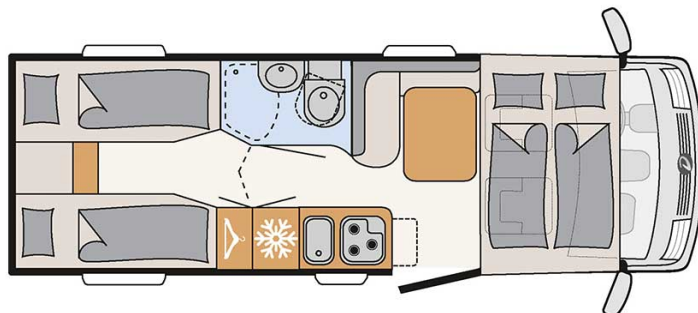

Intégral Rolling Compact Luxury Angleterre

Modèle standard

Descriptions	<p>mise à jour 12/2023</p> <p>Integral compact mais élégant et spacieux, pouvant accueillir jusqu'à 4 personnes.</p> <p>Note importante – Nous vous informons que les véhicules de location représentés ne sont pas contractuels et sont uniquement montrés à titre d'exemple pour chaque catégorie de véhicules !</p>
Caractéristiques	<p>Rolling Compact Luxury</p> <p>Couchages : 4</p> <p>Motorisation : 2.3L 103kW/140 PS Diesel</p> <p>Transmission manuelle</p> <p>Direction assistée</p> <p>Servofrein</p> <p>Passage cellule à la cabine conducteur</p>
Carburant	<p>Diesel</p> <p>Consommation approximative : 8 à 11 L/100km</p>

Dimensions	Longueur : 6.95 m Largeur : 2.20 m Hauteur : 2.81 m Hauteur intérieure : 1.98 m
Occupant	4
Réserves	Réservoir eau propre : 114 L Réservoir eau grise : 90 L Réservoir carburant : 90 L Bouteille de gaz (propane) : maximum 2 x 11 kg
Lits	Lit escamotable : 185 cm x 150 cm Lits arrières : 195 x 80 cm et 195 x 75 cm
Cuisine	Réfrigérateur 137 L Freezer 15 L Cuisinière 3 feux
Douche/toilette	Douche Toilettes Lavabo Alimentation en eau chaude et en eau froide
Chauffage & Climatisation	Climatisation dans la cabine conducteur Chauffage au gaz
Alimentation & Energie	Gaz (propane). Permet de faire fonctionner lorsque le véhicule n'est pas branché au secteur, le réfrigérateur, le chauffe-eau et le chauffage. Branchement "hook up" 230V Batterie auxiliaire. Permet de faire fonctionner les lumières, la pompe électrique. Elle a une autonomie d'environ 12h et se recharge en roulant ou en étant branchée. Allume-cigare. Pensez à prendre des adaptateurs pour recharger les petits appareils électriques type téléphone ou appareil photo.
Equipements complémentaires	Auvent Porte-vélos (max. 60kg) Deux attaches pour siège enfant avec 3 points de fixations