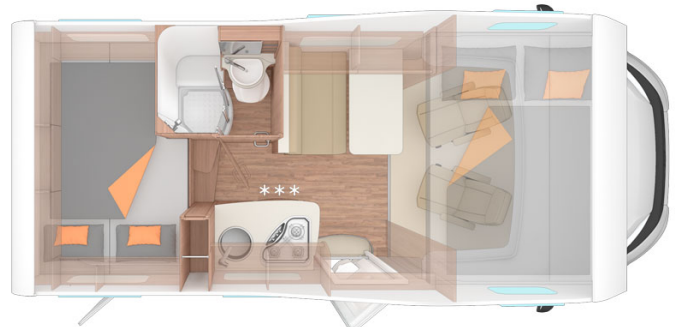

Camping-car Magic Vista Plus Ecosse

Modèle standard

Descriptions	Luxeux, spacieux, moderne et conçu pour 4 personnes, véhicule tout confort a tout pour vous plaire. Il dispose en plus de grands espaces de rangement. Toutes les dimensions et caractéristiques peuvent être sujettes à modification.
Caractéristiques	Magic Vista Plus Couchages : 4 (4 places assises) Motorisation diesel 2.3 L, 130 chevaux Châssis Fiat Ducato 120 MultiJet Transmission manuelle 6 vitesses Direction assistée Limitateur de vitesse Airbags Caméra de recul GPS Passage interne à la cabine conducteur Porte-vélo
Carburant	Diesel Consommation approximative : 9.5 L/100km