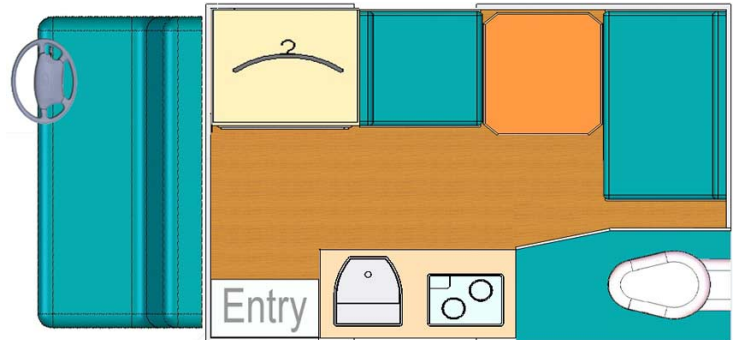

# Truck camper Antelope Fun Afrique du Sud

Modèle

Caractéristiques	Antelope Fun Nissan Hardbody 2.0 lt 5 vitesse manuel Essence Capacité : 2 ABS
Carburant	Essence Consommation approx. : 14L/100 km
Dimensions	Longueur: 5.44 m Hauteur: 2.76 m Largeur: 1.89 m Hauteur intérieur : 1.88 m
Occupant	2
Réserves	Réservoir de carburant de 75 litres Réservoir d'eau de 45 litres
Lits	Lit principal: 1.28 x 1.90 m
Cuisine	Evier (eau froide) 2 burners

Douche/toilette	Toilette
Chauffage & Climatisation	Air conditionné dans la cabine de pilotage
Audio & Connectivités	Radio/CD Mp3

Ces photos et dimensions ne sont pas contractuelles le renouvellement de la flotte peut entraîner certaines modifications.