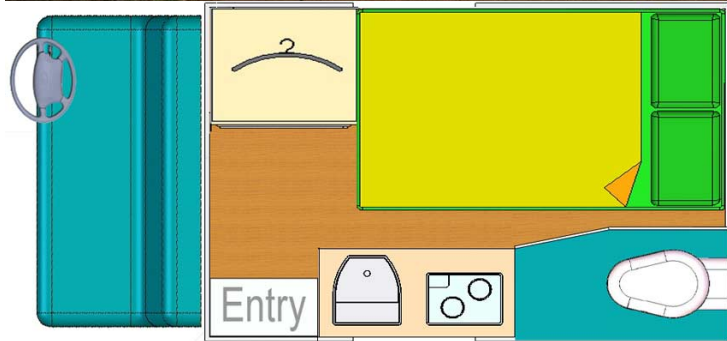

# Truck camper Antelope Fun Afrique du Sud

Modèle

Caractéristiques	Antelope Fun Nissan Hardbody 2.0 lt 5 vitesse manuel Essence Capacité : 2 ABS
Carburant	Essence Consommation approx. : 14L/100 km
Dimensions	Longueur: 5.44 m Hauteur: 2.76 m Largeur: 1.89 m Hauteur intérieur : 1.88 m
Occupant	2
Réserves	Réservoir de carburant de 75 litres Réservoir d'eau de 45 litres
Lits	Lit principal: 1.28 x 1.90 m
Cuisine	Evier (eau froide) 2 burners

Douche/toilette	Toilette
Chauffage & Climatisation	Air conditionné dans la cabine de pilotage
Audio & Connectivités	Radio/CD Mp3

Ces photos et dimensions ne sont pas contractuelles le renouvellement de la flotte peut entraîner certaines modifications.