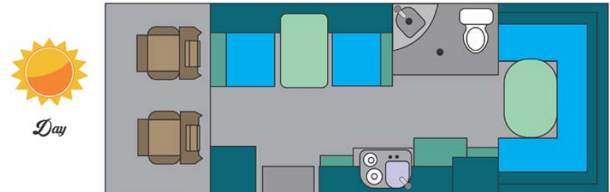

Camping-car Kruger 6 M6Bi Afrique du Sud

Modèle standard

| | |
|------------------|---|
| Descriptions | Iveco 6 places avec douche et toilettes. Rare modèle 6 places en Afrique Australe à réserver très en avance. Toutes les dimensions peuvent être sujettes à modification. |
| Caractéristiques | Kruger 6 STL Couchages : 6 (6 places assises) Motorisation turbo diesel 2.2 L Châssis Iveco Transmission automatique 6 vitesses Direction assistée ABS Airbags Passage interne de la cellule à la cabine conducteur Fermeture centralisée |
| Carburant | Diesel Consommation approximative : 10L/100km |
| Dimensions | Longueur : 6.90 m Largeur : 2.30 m Hauteur : 3.40 m Hauteur intérieure : 2.00 m |