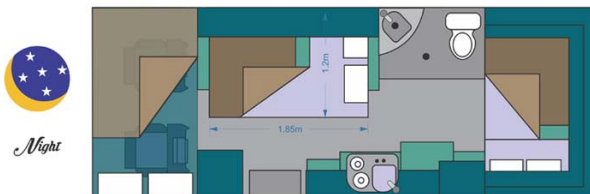

Camping-car Kruger 6 M6Bi Afrique du Sud

Modèle standard

| | |
|------------------|---|
| Descriptions | Iveco 6 places avec douche et toilettes. Rare modèle 6 places en Afrique Australe à réserver très en avance. Toutes les dimensions peuvent être sujettes à modification. |
| Caractéristiques | Kruger 6 STL Couchages : 6 (6 places assises) Motorisation turbo diesel 2.2 L Châssis Iveco Transmission automatique 6 vitesses Direction assistée ABS Airbags Passage interne de la cellule à la cabine conducteur Fermeture centralisée |
| Carburant | Diesel Consommation approximative : 10L/100km |
| Dimensions | Longueur : 6.90 m Largeur : 2.30 m Hauteur : 3.40 m Hauteur intérieure : 2.00 m |