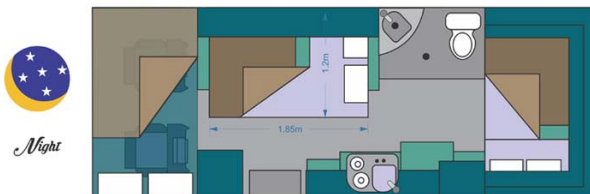

Camping-car Kruger 6 M6Bi Afrique du Sud

Modèle standard

| | |
|-------------------------|--|
| <p>Descriptions</p> | <p>Iveco 6 places avec douche et toilettes. Rare modèle 6 places en Afrique Australe à réserver très en avance.</p> <p>Toutes les dimensions peuvent être sujettes à modification.</p> |
| <p>Caractéristiques</p> | <p>Kruger 6 STL Couchages : 6 (6 places assises) Motorisation turbo diesel 2.2 L Châssis Iveco Transmission automatique 6 vitesses Direction assistée ABS Airbags Passage interne de la cellule à la cabine conducteur Fermeture centralisée</p> |
| <p>Carburant</p> | <p>Diesel Consommation approximative : 10L/100km</p> |
| <p>Dimensions</p> | <p>Longueur : 6.90 m Largeur : 2.30 m Hauteur : 3.40 m Hauteur intérieure : 2.00 m</p> |