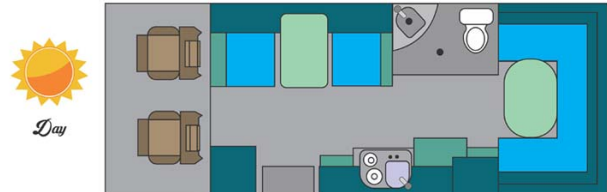

Camping-car Kruger 6 M6Bi Afrique du Sud

Modèle standard

| | |
|-------------------------|--|
| <p>Descriptions</p> | <p>Iveco 6 places avec douche et toilettes. Rare modèle 6 places en Afrique Australe à réserver très en avance.</p> <p>Toutes les dimensions peuvent être sujettes à modification.</p> |
| <p>Caractéristiques</p> | <p>Kruger 6 STL Couchages : 6 (6 places assises) Motorisation turbo diesel 2.2 L Châssis Iveco Transmission automatique 6 vitesses Direction assistée ABS Airbags Passage interne de la cellule à la cabine conducteur Fermeture centralisée</p> |
| <p>Carburant</p> | <p>Diesel Consommation approximative : 10L/100km</p> |
| <p>Dimensions</p> | <p>Longueur : 6.90 m Largeur : 2.30 m Hauteur : 3.40 m Hauteur intérieure : 2.00 m</p> |