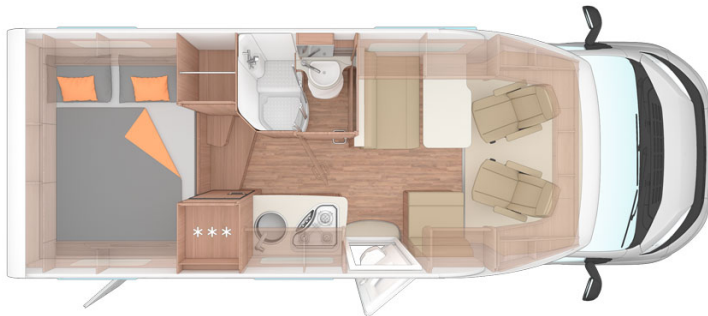

Profilé Magic Aero Plus Ecosse

Modèle standard

Descriptions	Pour 2 personnes, ce profilé est parfaitement équipé pour vous offrir un vrai confort. Du four à la TV, c'est un petit appartement sur roues. Toutes les dimensions et caractéristiques peuvent être sujettes à modification.
Caractéristiques	Magic Aero Plus Couchages : 2 (4 places assises) Motorisation diesel 2.3 L, 130 chevaux Châssis Fiat Ducato 120 MultiJet Transmission manuelle 6 vitesses Direction assistée Limitateur de vitesse Airbags Caméra de recul GPS Passage interne à la cabine conducteur Porte-vélo
Carburant	Diesel Consommation approximative : 9.5 L/100km