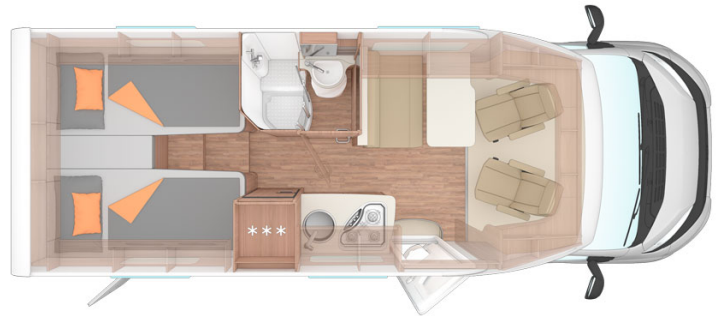

Profilé Magic Aero Plus Ecosse

Modèle standard

Descriptions	Pour 2 personnes, ce profilé est parfaitement équipé pour vous offrir un vrai confort. Du four à la TV, c'est un petit appartement sur roues. Toutes les dimensions et caractéristiques peuvent être sujettes à modification.
Caractéristiques	Magic Aero Plus Couchages : 2 (4 places assises) Motorisation diesel 2.3 L, 130 chevaux Châssis Fiat Ducato 120 MultiJet Transmission manuelle 6 vitesses Direction assistée Limitateur de vitesse Airbags Caméra de recul GPS Passage interne à la cabine conducteur Porte-vélo
Carburant	Diesel Consommation approximative : 9.5 L/100km