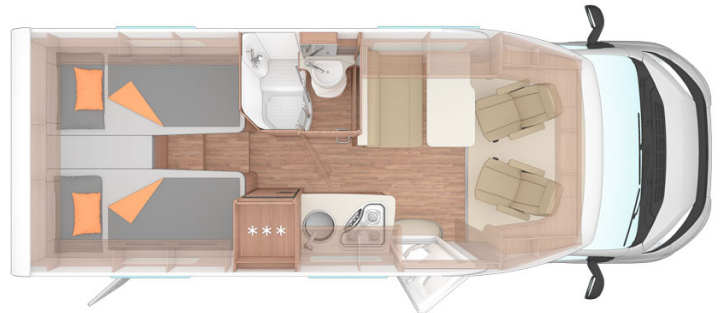

Profilé Magic Aero Plus Ecosse

Modèle standard

Descriptions	Pour 2 personnes, ce profilé est parfaitement équipé pour vous offrir un vrai confort. Du four à la TV, c'est un petit appartement sur roues. Toutes les dimensions et caractéristiques peuvent être sujettes à modification.
Caractéristiques	Magic Aero Plus Couchages : 2 (4 places assises) Motorisation diesel 2.3 L, 130 chevaux Châssis Fiat Ducato 120 MultiJet Transmission manuelle 6 vitesses Direction assistée Limiteur de vitesse Airbags Caméra de recul GPS Passage interne à la cabine conducteur Porte-vélo
Carburant	Diesel Consommation approximative : 9.5 L/100km