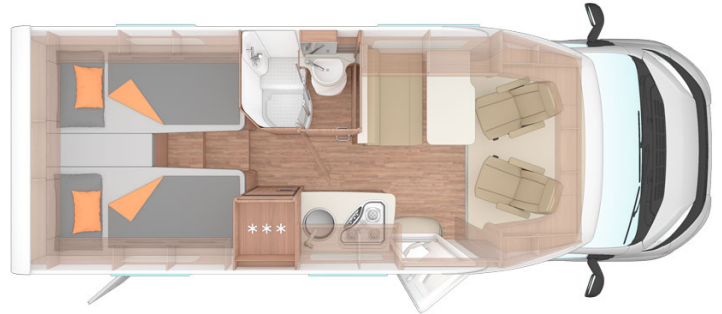

Profilé Magic Aero Plus Ecosse

Modèle standard

Descriptions	Pour 2 personnes, ce profilé est parfaitement équipé pour vous offrir un vrai confort. Du four à la TV, c'est un petit appartement sur roues. Toutes les dimensions et caractéristiques peuvent être sujettes à modification.
Caractéristiques	Magic Aero Plus Couchages : 2 (4 places assises) Motorisation diesel 2.3 L, 130 chevaux Châssis Fiat Ducato 120 MultiJet Transmission manuelle 6 vitesses Direction assistée Limiteur de vitesse Airbags Caméra de recul GPS Passage interne à la cabine conducteur Porte-vélo
Carburant	Diesel Consommation approximative : 9.5 L/100km