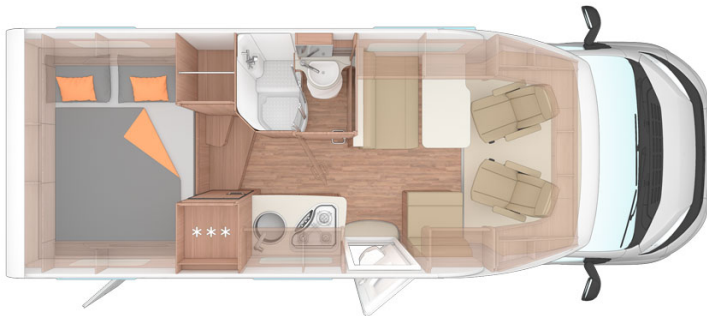

Profilé Magic Aero Plus Ecosse

Modèle standard

Descriptions	Pour 2 personnes, ce profilé est parfaitement équipé pour vous offrir un vrai confort. Du four à la TV, c'est un petit appartement sur roues. Toutes les dimensions et caractéristiques peuvent être sujettes à modification.
Caractéristiques	Magic Aero Plus Couchages : 2 (4 places assises) Motorisation diesel 2.3 L, 130 chevaux Châssis Fiat Ducato 120 MultiJet Transmission manuelle 6 vitesses Direction assistée Limiteur de vitesse Airbags Caméra de recul GPS Passage interne à la cabine conducteur Porte-vélo
Carburant	Diesel Consommation approximative : 9.5 L/100km