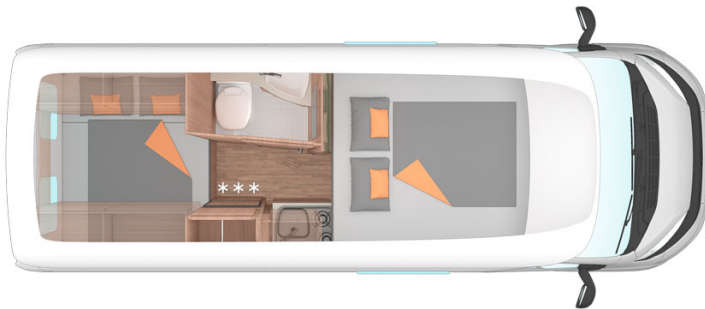

Profilé Magic Vista Ecosse

Modèle standard

<p>Descriptions</p>	<p>Très compact et bien équipé, ce profilé 4 personnes offre à ses voyageurs 2 lits doubles, cuisine et salle de bain, le tout dans un design moderne.</p> <p>Toutes les dimensions et caractéristiques peuvent être sujettes à modification.</p>
<p>Caractéristiques</p>	<p>Magic Vista Couchages : 4 (4 places assises) Motorisation diesel 2.3 L, 130 chevaux Châssis Fiat Ducato 120 MultiJet Transmission manuelle 6 vitesses Direction assistée Limitateur de vitesse Airbags Caméra de recul GPS Passage interne à la cabine conducteur Porte-vélo</p>
<p>Carburant</p>	<p>Diesel Consommation approximative : 9.5 L/100km</p>