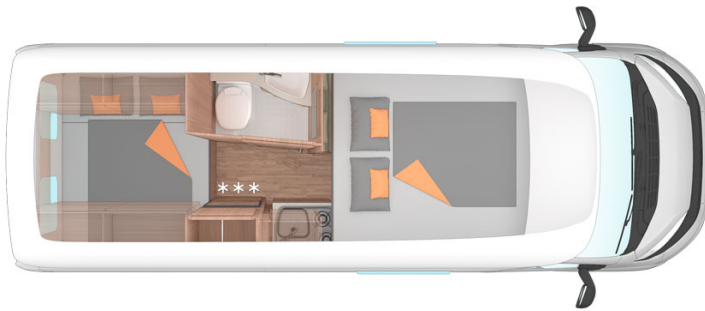

Profilé Magic Vista Ecosse

Modèle standard

<p>Descriptions</p>	<p>Très compact et bien équipé, ce profilé 4 personnes offre à ses voyageurs 2 lits doubles, cuisine et salle de bain, le tout dans un design moderne.</p> <p>Toutes les dimensions et caractéristiques peuvent être sujettes à modification.</p>
<p>Caractéristiques</p>	<p>Magic Vista Couchages : 4 (4 places assises) Motorisation diesel 2.3 L, 130 chevaux Châssis Fiat Ducato 120 MultiJet Transmission manuelle 6 vitesses Direction assistée Limitateur de vitesse Airbags Caméra de recul GPS Passage interne à la cabine conducteur Porte-vélo</p>
<p>Carburant</p>	<p>Diesel Consommation approximative : 9.5 L/100km</p>