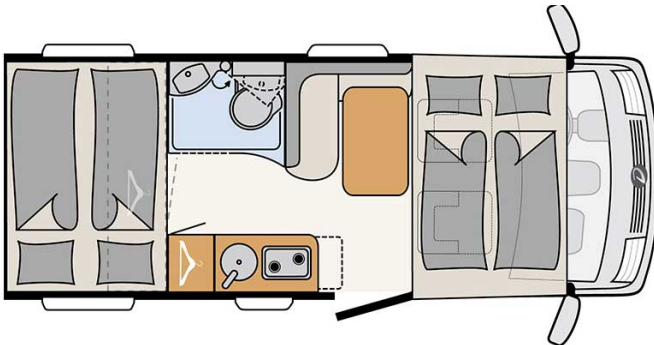

Intégral Fjord Compact Lux Norvège

Modèle standard

Descriptions	<p>mise à jour 12/2023</p> <p>Integral compact mais élégant et spacieux, pouvant accueillir jusqu'à 4 personnes.</p> <p>Note importante – Nous vous informons que les véhicules de location représentés ne sont pas contractuels et sont uniquement montrés à titre d'exemple pour chaque catégorie de véhicules !</p>
Caractéristiques	<p>Fjord Compact Luxury</p> <p>Couchages : 4</p> <p>Motorisation : 2.3L 103kW/140 PS Diesel</p> <p>Transmission manuelle</p> <p>Direction assistée</p> <p>Servofrein</p> <p>Passage cellule à la cabine conducteur</p> <p>? Visite virtuelle du Fjord Compact Luxury par ici.</p>
Carburant	<p>Diesel</p> <p>Consommation approximative : 8 à 11 L/100km</p>

Dimensions	Longueur : 6.95 m Largeur : 2.20 m Hauteur : 2.81 m Hauteur intérieure : 1.98 m
Occupant	4
Réserves	Réservoir eau propre : 114 L Réservoir eau grise : 90 L Réservoir carburant : 90 L Bouteille de gaz (propane) : maximum 2 x 11 kg
Lits	Lit escamotable : 185 cm x 150 cm Lits arrières : 195 x 80 cm et 195 x 75 cm
Cuisine	Réfrigérateur 142 L Freezer 15 L Cuisinière 3 feux
Douche/toilette	Douche Toilettes Lavabo Alimentation en eau chaude et en eau froide
Chauffage & Climatisation	Climatisation dans la cabine conducteur Chauffage au gaz
Alimentation & Energie	Gaz (propane). Permet de faire fonctionner lorsque le véhicule n'est pas branché au secteur, le réfrigérateur, le chauffe-eau et le chauffage. Branchement "hook up" 230V Batterie auxiliaire. Permet de faire fonctionner les lumières, la pompe électrique. Elle a une autonomie d'environ 12h et se recharge en roulant ou en étant branchée. Allume-cigare. Pensez à prendre des adaptateurs pour recharger les petits appareils électriques type téléphone ou appareil photo.
Equipements complémentaires	Auvent Porte-vélos (max. 60kg) Deux attaches pour siège enfant avec 3 points de fixations