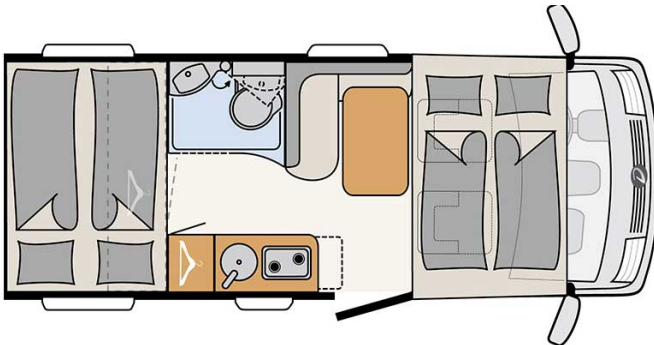

Intégral Fjord Compact Lux Norvège

Modèle standard

Descriptions	mise à jour 12/2023 Integral compact mais élégant et spacieux, pouvant accueillir jusqu'à 4 personnes. Note importante – Nous vous informons que les véhicules de location représentés ne sont pas contractuels et sont uniquement montrés à titre d'exemple pour chaque catégorie de véhicules !
Caractéristiques	Fjord Compact Luxury Couchages : 4 Motorisation : 2.3L 103kW/140 PS Diesel Transmission manuelle Direction assistée Servofrein Passage cellule à la cabine conducteur ? Visite virtuelle du Fjord Compact Luxury par ici.
Carburant	Diesel Consommation approximative : 8 à 11 L/100km