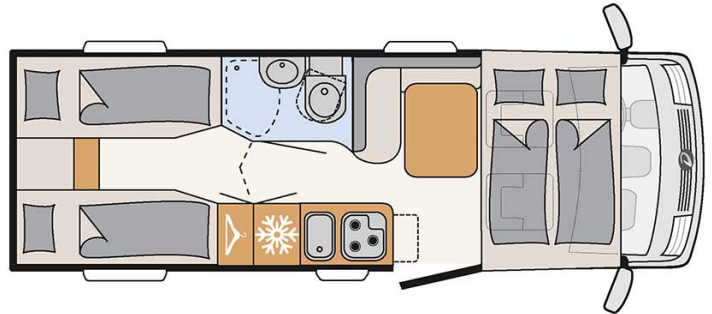

Intégral Fjord Compact Lux Norvège

Modèle standard

Descriptions	<p>mise à jour 12/2023</p> <p>Integral compact mais élégant et spacieux, pouvant accueillir jusqu'à 4 personnes.</p> <p>Note importante – Nous vous informons que les véhicules de location représentés ne sont pas contractuels et sont uniquement montrés à titre d'exemple pour chaque catégorie de véhicules !</p>
Caractéristiques	<p>Fjord Compact Luxury</p> <p>Couchages : 4</p> <p>Motorisation : 2.3L 103kW/140 PS Diesel</p> <p>Transmission manuelle</p> <p>Direction assistée</p> <p>Servofrein</p> <p>Passage cellule à la cabine conducteur</p> <p>? Visite virtuelle du Fjord Compact Luxury par ici.</p>
Carburant	<p>Diesel</p> <p>Consommation approximative : 8 à 11 L/100km</p>

Dimensions	Longueur : 6.95 m Largeur : 2.20 m Hauteur : 2.81 m Hauteur intérieure : 1.98 m
Occupant	4
Réserves	Réservoir eau propre : 114 L Réservoir eau grise : 90 L Réservoir carburant : 90 L Bouteille de gaz (propane) : maximum 2 x 11 kg
Lits	Lit escamotable : 185 cm x 150 cm Lits arrières : 195 x 80 cm et 195 x 75 cm
Cuisine	Réfrigérateur 142 L Freezer 15 L Cuisinière 3 feux
Douche/toilette	Douche Toilettes Lavabo Alimentation en eau chaude et en eau froide
Chauffage & Climatisation	Climatisation dans la cabine conducteur Chauffage au gaz
Alimentation & Energie	Gaz (propane). Permet de faire fonctionner lorsque le véhicule n'est pas branché au secteur, le réfrigérateur, le chauffe-eau et le chauffage. Branchement "hook up" 230V Batterie auxiliaire. Permet de faire fonctionner les lumières, la pompe électrique. Elle a une autonomie d'environ 12h et se recharge en roulant ou en étant branchée. Allume-cigare. Pensez à prendre des adaptateurs pour recharger les petits appareils électriques type téléphone ou appareil photo.
Equipements complémentaires	Auvent Porte-vélos (max. 60kg) Deux attaches pour siège enfant avec 3 points de fixations