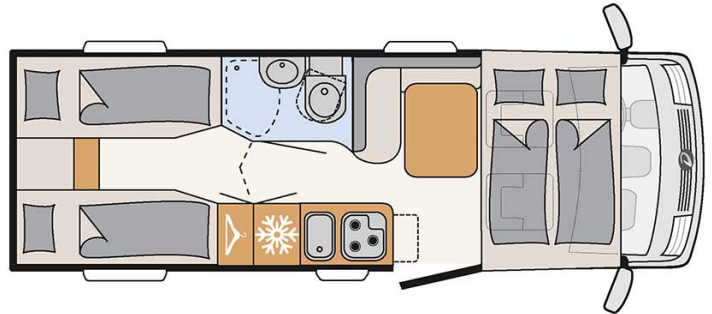

Intégral Fjord Compact Lux Norvège

Modèle standard

Descriptions	mise à jour 12/2023 Integral compact mais élégant et spacieux, pouvant accueillir jusqu'à 4 personnes. Note importante – Nous vous informons que les véhicules de location représentés ne sont pas contractuels et sont uniquement montrés à titre d'exemple pour chaque catégorie de véhicules !
Caractéristiques	Fjord Compact Luxury Couchages : 4 Motorisation : 2.3L 103kW/140 PS Diesel Transmission manuelle Direction assistée Servofrein Passage cellule à la cabine conducteur ? Visite virtuelle du Fjord Compact Luxury par ici.
Carburant	Diesel Consommation approximative : 8 à 11 L/100km