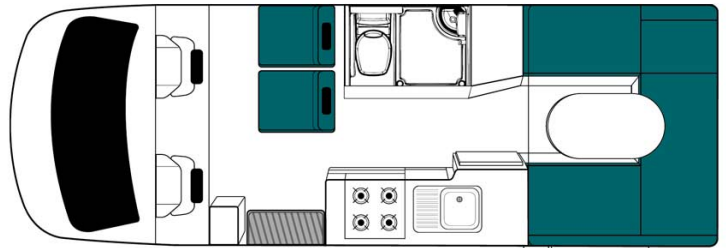

Camping-car Maori Cascade Nouvelle-Zélande

Modèle deluxe

<p>Descriptions</p>	<p>Le Maori Cascade, certifié "Self-Contained", est parfait pour une famille de quatre ou pour deux couples voyageant ensemble. Equipé d'une cuisine et des commodités d'une salle de bain, il offre également deux lits doubles à l'arrière du véhicule.</p> <p>Plusieurs modèles pourront être proposées pour le Maori Cascade, ainsi les dimensions et agencements peuvent varier.</p>
<p>Caractéristiques</p>	<p>Maori Cascade Couchages : 4 (4 places assises) Véhicule certifié "Self Contained" Véhicule Mercedes ou Volkswagen Motorisation turbo diesel 2.2 L Transmission automatique Passage entre la partie habitable et la cabine conducteur Caméra de recul Auvent Modèle de 2 ans et demi maximum</p>
<p>Carburant</p>	<p>Diesel</p>