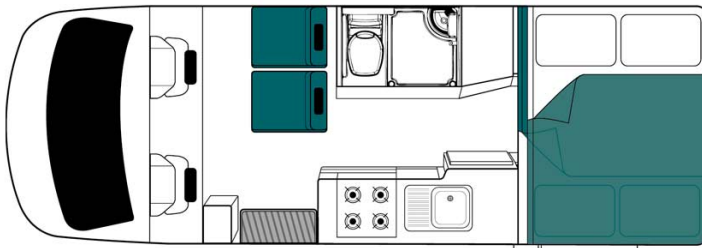

Camping-car Maori Cascade Nouvelle-Zélande

Modèle deluxe

<p>Descriptions</p>	<p>Le Maori Cascade, certifié "Self-Contained", est parfait pour une famille de quatre ou pour deux couples voyageant ensemble. Equipé d'une cuisine et des commodités d'une salle de bain, il offre également deux lits doubles à l'arrière du véhicule.</p> <p>Plusieurs modèles pourront être proposées pour le Maori Cascade, ainsi les dimensions et agencements peuvent varier.</p>
<p>Caractéristiques</p>	<p>Maori Cascade Couchages : 4 (4 places assises) Véhicule certifié "Self Contained" Véhicule Mercedes ou Volkswagen Motorisation turbo diesel 2.2 L Transmission automatique Passage entre la partie habitable et la cabine conducteur Caméra de recul Auvent Modèle de 2 ans et demi maximum</p>
<p>Carburant</p>	<p>Diesel</p>