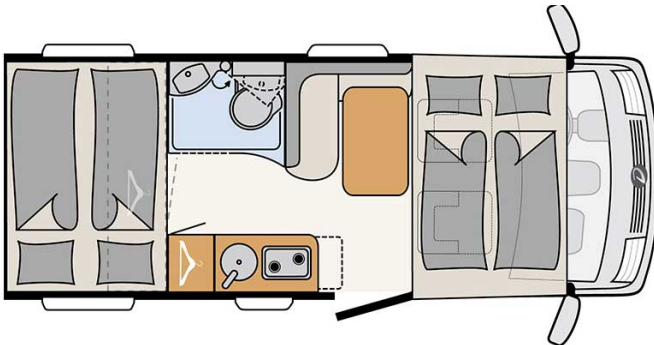

Intégral Fado Compact Luxury Portugal

Modèle standard

Descriptions	mise à jour 12/2023 Integral compact mais élégant et spacieux, pouvant accueillir jusqu'à 4 personnes. Note importante – Nous vous informons que les véhicules de location représentés ne sont pas contractuels et sont uniquement montrés à titre d'exemple pour chaque catégorie de véhicules !
Caractéristiques	Fado Compact Luxury Couchages : 4 Motorisation : 2.3L 103kW/140 PS Diesel Transmission manuelle Direction assistée Servofrein Passage cellule à la cabine conducteur
Carburant	Diesel Consommation approximative : 8 à 11 L/100km

Dimensions	Longueur : 6.95 m Largeur : 2.20 m Hauteur : 2.81 m Hauteur intérieure : 1.98 m
Occupant	4
Réserves	Réservoir eau propre : 114 L Réservoir eau grise : 90 L Réservoir carburant : 90 L Bouteille de gaz (propane) : maximum 2 x 11 kg
Lits	Lit escamotable : 185 cm x 150 cm Lits arrières : 195 x 80 cm et 195 x 75 cm
Cuisine	Réfrigérateur 142 L Freezer 15 L Cuisinière 3 feux
Douche/toilette	Douche Toilettes Lavabo Alimentation en eau chaude et en eau froide
Chauffage & Climatisation	Climatisation dans la cabine conducteur Chauffage au gaz
Alimentation & Energie	Gaz (propane). Permet de faire fonctionner lorsque le véhicule n'est pas branché au secteur, le réfrigérateur, le chauffe-eau et le chauffage. Branchement "hook up" 230V Batterie auxiliaire. Permet de faire fonctionner les lumières, la pompe électrique. Elle a une autonomie d'environ 12h et se recharge en roulant ou en étant branchée. Allume-cigare. Pensez à prendre des adaptateurs pour recharger les petits appareils électriques type téléphone ou appareil photo.
Equipements complémentaires	Auvent Porte-vélos (max. 60kg) Deux attaches pour siège enfant avec 3 points de fixations