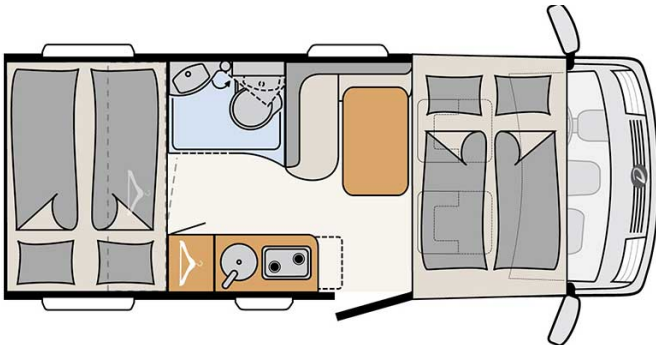

Intégral Fado Compact Luxury Portugal

Modèle standard

Descriptions	mise à jour 12/2023 Integral compact mais élégant et spacieux, pouvant accueillir jusqu'à 4 personnes. Note importante – Nous vous informons que les véhicules de location représentés ne sont pas contractuels et sont uniquement montrés à titre d'exemple pour chaque catégorie de véhicules !
Caractéristiques	Fado Compact Luxury Couchages : 4 Motorisation : 2.3L 103kW/140 PS Diesel Transmission manuelle Direction assistée Servofrein Passage cellule à la cabine conducteur
Carburant	Diesel Consommation approximative : 8 à 11 L/100km

Dimensions	Longueur : 6.95 m Largeur : 2.20 m Hauteur : 2.81 m Hauteur intérieure : 1.98 m
Occupant	4
Réserves	Réservoir eau propre : 114 L Réservoir eau grise : 90 L Réservoir carburant : 90 L Bouteille de gaz (propane) : maximum 2 x 11 kg
Lits	Lit escamotable : 185 cm x 150 cm Lits arrières : 195 x 80 cm et 195 x 75 cm
Cuisine	Réfrigérateur 142 L Freezer 15 L Cuisinière 3 feux
Douche/toilette	Douche Toilettes Lavabo Alimentation en eau chaude et en eau froide
Chauffage & Climatisation	Climatisation dans la cabine conducteur Chauffage au gaz
Alimentation & Energie	Gaz (propane). Permet de faire fonctionner lorsque le véhicule n'est pas branché au secteur, le réfrigérateur, le chauffe-eau et le chauffage. Branchement "hook up" 230V Batterie auxiliaire. Permet de faire fonctionner les lumières, la pompe électrique. Elle a une autonomie d'environ 12h et se recharge en roulant ou en étant branchée. Allume-cigare. Pensez à prendre des adaptateurs pour recharger les petits appareils électriques type téléphone ou appareil photo.
Equipements complémentaires	Auvent Porte-vélos (max. 60kg) Deux attaches pour siège enfant avec 3 points de fixations