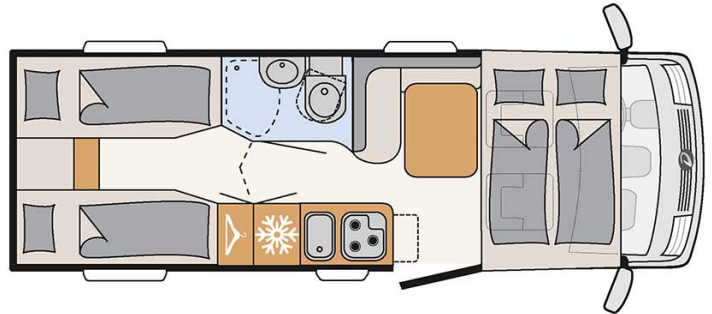

# Intégral Fado Compact Luxury Portugal

Modèle standard

Descriptions	<p>mise à jour 12/2023</p> <p>Integral compact mais élégant et spacieux, pouvant accueillir jusqu'à 4 personnes.</p> <p><b>Note importante – Nous vous informons que les véhicules de location représentés ne sont pas contractuels et sont uniquement montrés à titre d'exemple pour chaque catégorie de véhicules !</b></p>
Caractéristiques	<p><b>Fado Compact Luxury</b></p> <p>Couchages : 4</p> <p>Motorisation : 2.3L 103kW/140 PS Diesel</p> <p>Transmission manuelle</p> <p>Direction assistée</p> <p>Servofrein</p> <p>Passage cellule à la cabine conducteur</p>
Carburant	<p>Diesel</p> <p>Consommation approximative : 8 à 11 L/100km</p>

Dimensions	Longueur : 6.95 m Largeur : 2.20 m Hauteur : 2.81 m Hauteur intérieure : 1.98 m
Occupant	4
Réserves	Réservoir eau propre : 114 L Réservoir eau grise : 90 L Réservoir carburant : 90 L Bouteille de gaz (propane) : maximum 2 x 11 kg
Lits	Lit escamotable : 185 cm x 150 cm Lits arrières : 195 x 80 cm et 195 x 75 cm
Cuisine	Réfrigérateur 142 L Freezer 15 L Cuisinière 3 feux
Douche/toilette	Douche Toilettes Lavabo Alimentation en eau chaude et en eau froide
Chauffage & Climatisation	Climatisation dans la cabine conducteur Chauffage au gaz
Alimentation & Energie	<b>Gaz (propane).</b> Permet de faire fonctionner lorsque le véhicule n'est pas branché au secteur, le réfrigérateur, le chauffe-eau et le chauffage. <b>Branchement "hook up" 230V</b> <b>Batterie auxiliaire.</b> Permet de faire fonctionner les lumières, la pompe électrique. Elle a une autonomie d'environ 12h et se recharge en roulant ou en étant branchée. <b>Allume-cigare.</b> Pensez à prendre des adaptateurs pour recharger les petits appareils électriques type téléphone ou appareil photo.
Equipements complémentaires	Auvent Porte-vélos (max. 60kg) Deux attaches pour siège enfant avec 3 points de fixations