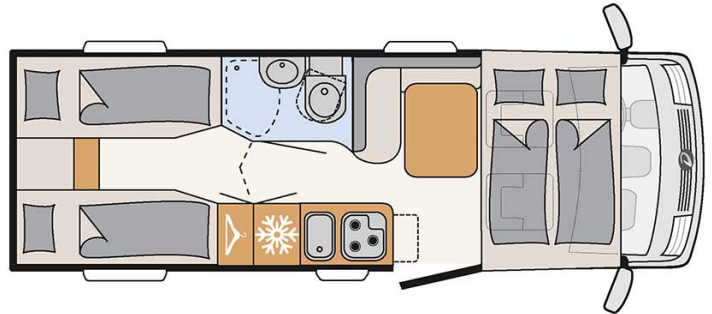

Intégral Fado Compact Luxury Portugal

Modèle standard

Descriptions	mise à jour 12/2023 Integral compact mais élégant et spacieux, pouvant accueillir jusqu'à 4 personnes. Note importante – Nous vous informons que les véhicules de location représentés ne sont pas contractuels et sont uniquement montrés à titre d'exemple pour chaque catégorie de véhicules !
Caractéristiques	Fado Compact Luxury Couchages : 4 Motorisation : 2.3L 103kW/140 PS Diesel Transmission manuelle Direction assistée Servofrein Passage cellule à la cabine conducteur
Carburant	Diesel Consommation approximative : 8 à 11 L/100km

Dimensions	Longueur : 6.95 m Largeur : 2.20 m Hauteur : 2.81 m Hauteur intérieure : 1.98 m
Occupant	4
Réserves	Réservoir eau propre : 114 L Réservoir eau grise : 90 L Réservoir carburant : 90 L Bouteille de gaz (propane) : maximum 2 x 11 kg
Lits	Lit escamotable : 185 cm x 150 cm Lits arrières : 195 x 80 cm et 195 x 75 cm
Cuisine	Réfrigérateur 142 L Freezer 15 L Cuisinière 3 feux
Douche/toilette	Douche Toilettes Lavabo Alimentation en eau chaude et en eau froide
Chauffage & Climatisation	Climatisation dans la cabine conducteur Chauffage au gaz
Alimentation & Energie	Gaz (propane). Permet de faire fonctionner lorsque le véhicule n'est pas branché au secteur, le réfrigérateur, le chauffe-eau et le chauffage. Branchement "hook up" 230V Batterie auxiliaire. Permet de faire fonctionner les lumières, la pompe électrique. Elle a une autonomie d'environ 12h et se recharge en roulant ou en étant branchée. Allume-cigare. Pensez à prendre des adaptateurs pour recharger les petits appareils électriques type téléphone ou appareil photo.
Equipements complémentaires	Auvent Porte-vélos (max. 60kg) Deux attaches pour siège enfant avec 3 points de fixations