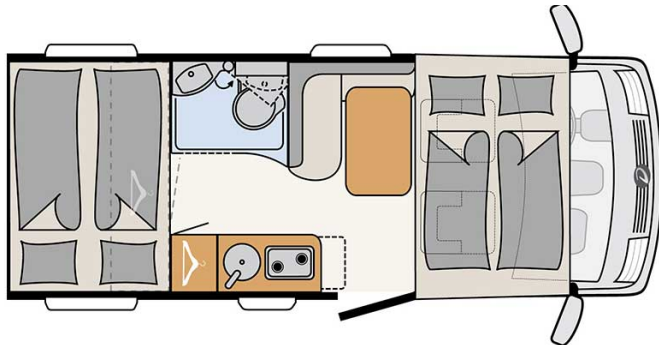

# Intégral Fado Compact Luxury Portugal

Modèle standard

Descriptions	<p>mise à jour 12/2023</p> <p>Integral compact mais élégant et spacieux, pouvant accueillir jusqu'à 4 personnes.</p> <p><b>Note importante – Nous vous informons que les véhicules de location représentés ne sont pas contractuels et sont uniquement montrés à titre d'exemple pour chaque catégorie de véhicules !</b></p>
Caractéristiques	<p><b>Fado Compact Luxury</b></p> <p>Couchages : 4</p> <p>Motorisation : 2.3L 103kW/140 PS Diesel</p> <p>Transmission manuelle</p> <p>Direction assistée</p> <p>Servofrein</p> <p>Passage cellule à la cabine conducteur</p>
Carburant	<p>Diesel</p> <p>Consommation approximative : 8 à 11 L/100km</p>

Dimensions	Longueur : 6.95 m Largeur : 2.20 m Hauteur : 2.81 m Hauteur intérieure : 1.98 m
Occupant	4
Réserves	Réservoir eau propre : 114 L Réservoir eau grise : 90 L Réservoir carburant : 90 L Bouteille de gaz (propane) : maximum 2 x 11 kg
Lits	Lit escamotable : 185 cm x 150 cm Lits arrières : 195 x 80 cm et 195 x 75 cm
Cuisine	Réfrigérateur 142 L Freezer 15 L Cuisinière 3 feux
Douche/toilette	Douche Toilettes Lavabo Alimentation en eau chaude et en eau froide
Chauffage & Climatisation	Climatisation dans la cabine conducteur Chauffage au gaz
Alimentation & Energie	<b>Gaz (propane).</b> Permet de faire fonctionner lorsque le véhicule n'est pas branché au secteur, le réfrigérateur, le chauffe-eau et le chauffage. <b>Branchement "hook up" 230V</b> <b>Batterie auxiliaire.</b> Permet de faire fonctionner les lumières, la pompe électrique. Elle a une autonomie d'environ 12h et se recharge en roulant ou en étant branchée. <b>Allume-cigare.</b> Pensez à prendre des adaptateurs pour recharger les petits appareils électriques type téléphone ou appareil photo.
Equipements complémentaires	Auvent Porte-vélos (max. 60kg) Deux attaches pour siège enfant avec 3 points de fixations