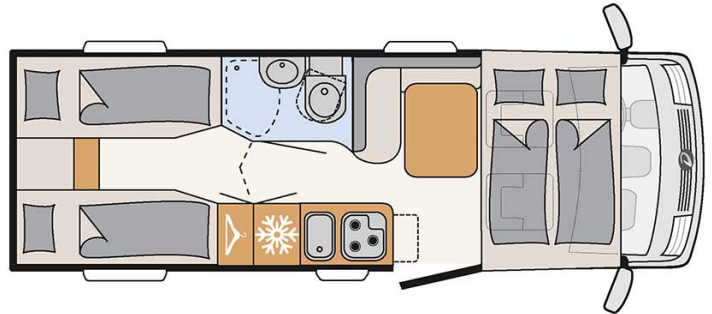

Intégral Fado Compact Luxury Portugal

Modèle standard

<p>Descriptions</p>	<p>mise à jour 12/2023</p> <p>Integral compact mais élégant et spacieux, pouvant accueillir jusqu'à 4 personnes.</p> <p>Note importante – Nous vous informons que les véhicules de location représentés ne sont pas contractuels et sont uniquement montrés à titre d'exemple pour chaque catégorie de véhicules !</p>
<p>Caractéristiques</p>	<p>Fado Compact Luxury</p> <p>Couchages : 4</p> <p>Motorisation : 2.3L 103kW/140 PS Diesel</p> <p>Transmission manuelle</p> <p>Direction assistée</p> <p>Servofrein</p> <p>Passage cellule à la cabine conducteur</p>
<p>Carburant</p>	<p>Diesel</p> <p>Consommation approximative : 8 à 11 L/100km</p>

Dimensions	Longueur : 6.95 m Largeur : 2.20 m Hauteur : 2.81 m Hauteur intérieure : 1.98 m
Occupant	4
Réserves	Réservoir eau propre : 114 L Réservoir eau grise : 90 L Réservoir carburant : 90 L Bouteille de gaz (propane) : maximum 2 x 11 kg
Lits	Lit escamotable : 185 cm x 150 cm Lits arrières : 195 x 80 cm et 195 x 75 cm
Cuisine	Réfrigérateur 142 L Freezer 15 L Cuisinière 3 feux
Douche/toilette	Douche Toilettes Lavabo Alimentation en eau chaude et en eau froide
Chauffage & Climatisation	Climatisation dans la cabine conducteur Chauffage au gaz
Alimentation & Energie	Gaz (propane). Permet de faire fonctionner lorsque le véhicule n'est pas branché au secteur, le réfrigérateur, le chauffe-eau et le chauffage. Branchement "hook up" 230V Batterie auxiliaire. Permet de faire fonctionner les lumières, la pompe électrique. Elle a une autonomie d'environ 12h et se recharge en roulant ou en étant branchée. Allume-cigare. Pensez à prendre des adaptateurs pour recharger les petits appareils électriques type téléphone ou appareil photo.
Equipements complémentaires	Auvent Porte-vélos (max. 60kg) Deux attaches pour siège enfant avec 3 points de fixations