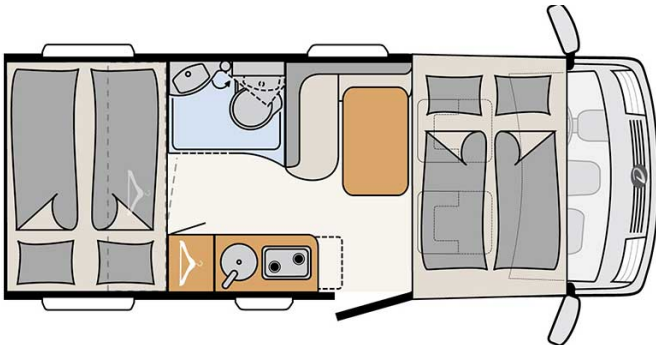

Intégral Fado Compact Luxury Portugal

Modèle standard

<p>Descriptions</p>	<p>mise à jour 12/2023</p> <p>Integral compact mais élégant et spacieux, pouvant accueillir jusqu'à 4 personnes.</p> <p>Note importante – Nous vous informons que les véhicules de location représentés ne sont pas contractuels et sont uniquement montrés à titre d'exemple pour chaque catégorie de véhicules !</p>
<p>Caractéristiques</p>	<p>Fado Compact Luxury</p> <p>Couchages : 4</p> <p>Motorisation : 2.3L 103kW/140 PS Diesel</p> <p>Transmission manuelle</p> <p>Direction assistée</p> <p>Servofrein</p> <p>Passage cellule à la cabine conducteur</p>
<p>Carburant</p>	<p>Diesel</p> <p>Consommation approximative : 8 à 11 L/100km</p>

Dimensions	Longueur : 6.95 m Largeur : 2.20 m Hauteur : 2.81 m Hauteur intérieure : 1.98 m
Occupant	4
Réserves	Réservoir eau propre : 114 L Réservoir eau grise : 90 L Réservoir carburant : 90 L Bouteille de gaz (propane) : maximum 2 x 11 kg
Lits	Lit escamotable : 185 cm x 150 cm Lits arrières : 195 x 80 cm et 195 x 75 cm
Cuisine	Réfrigérateur 142 L Freezer 15 L Cuisinière 3 feux
Douche/toilette	Douche Toilettes Lavabo Alimentation en eau chaude et en eau froide
Chauffage & Climatisation	Climatisation dans la cabine conducteur Chauffage au gaz
Alimentation & Energie	Gaz (propane). Permet de faire fonctionner lorsque le véhicule n'est pas branché au secteur, le réfrigérateur, le chauffe-eau et le chauffage. Branchement "hook up" 230V Batterie auxiliaire. Permet de faire fonctionner les lumières, la pompe électrique. Elle a une autonomie d'environ 12h et se recharge en roulant ou en étant branchée. Allume-cigare. Pensez à prendre des adaptateurs pour recharger les petits appareils électriques type téléphone ou appareil photo.
Equipements complémentaires	Auvent Porte-vélos (max. 60kg) Deux attaches pour siège enfant avec 3 points de fixations