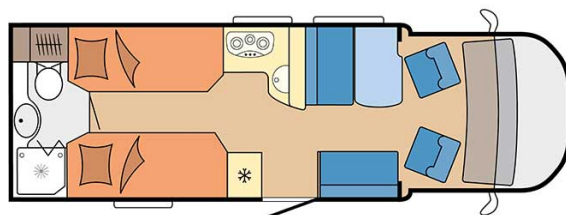

Profilé Drakkar Luxury Norvège

Modèle deluxe

Descriptions

mise à jour 12/2023

Si confortable ne vous suffit pas, pourquoi ne pas vous essayer au luxe ?
 Accueillant 4 personnes, ce véhicule de qualité vous offre un très grand confort.

Transmission manuelle ou automatique

Airbags

Système de navigation

[? Visite virtuelle du modèle Drakkar Luxury par ici.](#)

Carburant	Diesel Consommation approximative : 10-12 L/100km
Dimensions	Longueur : 5.90 à 7.60 m Largeur : 2.30 à 2.40 m Hauteur : 2.50 à 3.20 m
Occupant	4 couchages
Réserves	Réservoir carburant : 90 L Réservoir eau propre : 100 L Réservoir eau grise : 96 L
Lits	Lit double central : 200 x 115 - 135 cm Lit double arrière : 200-190 x 160-140 cm ou lits simples arrières : 2 x 90x200 cm
Cuisine	Évier (eau chaude et eau froide) Cuisinière 3 feux Réfrigérateur 80 L Vaisselle et batterie de cuisine
Douche/toilette	Douche Toilettes Alimentation en eau chaude et eau froide
Chauffage & Climatisation	Climatisation et chauffage comme dans une voiture Climatisation et chauffage à l'arrêt
Alimentation & Energie	Gaz. Permet de faire fonctionner lorsque le véhicule n'est pas branché au secteur, le réfrigérateur, le chauffe-eau et le chauffage. Branchement "hook up" 230 V Batterie auxiliaire. Elle a une autonomie d'environ 12h et se recharge en roulant ou en étant branché au 230 V. Allume-cigare. Pensez à prendre des adaptateurs pour recharger les petits appareils électriques type téléphone ou appareil photo.
Audio & Connectivités	Radio AM/FM avec Bluetooth TV écran plat
Equipements complémentaires	Blocs de nivellement Moustiquaires Rideaux pare-soleil Kit de réparation de pneus Extincteur Kit de premiers soins Ceinture de sécurité à trois points Câble électrique Adaptateur Coffre de rangement : 90 x 25 / 75 x 29 (cm)