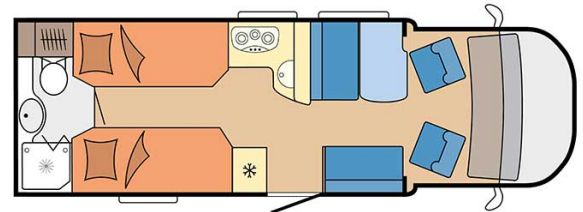

Profilé Drakkar Luxury Norvège

Modèle deluxe

Descriptions

mise à jour 12/2023

Si confortable ne vous suffit pas, pourquoi ne pas vous essayer au luxe ?
 Accueillant 4 personnes, ce véhicule de qualité vous offre un très grand confort.

Transmission manuelle ou automatique

Airbags

Système de navigation

[? Visite virtuelle du modèle Drakkar Luxury par ici.](#)

Carburant	Diesel Consommation approximative : 10-12 L/100km
Dimensions	Longueur : 5.90 à 7.60 m Largeur : 2.30 à 2.40 m Hauteur : 2.50 à 3.20 m
Occupant	4 couchages
Réserves	Réservoir carburant : 90 L Réservoir eau propre : 100 L Réservoir eau grise : 96 L
Lits	Lit double central : 200 x 115 - 135 cm Lit double arrière : 200-190 x 160-140 cm ou lits simples arrières : 2 x 90x200 cm
Cuisine	Évier (eau chaude et eau froide) Cuisinière 3 feux Réfrigérateur 80 L Vaisselle et batterie de cuisine
Douche/toilette	Douche Toilettes Alimentation en eau chaude et eau froide
Chauffage & Climatisation	Climatisation et chauffage comme dans une voiture Climatisation et chauffage à l'arrêt
Alimentation & Energie	Gaz. Permet de faire fonctionner lorsque le véhicule n'est pas branché au secteur, le réfrigérateur, le chauffe-eau et le chauffage. Branchement "hook up" 230 V Batterie auxiliaire. Elle a une autonomie d'environ 12h et se recharge en roulant ou en étant branché au 230 V. Allume-cigare. Pensez à prendre des adaptateurs pour recharger les petits appareils électriques type téléphone ou appareil photo.
Audio & Connectivités	Radio AM/FM avec Bluetooth TV écran plat
Equipements complémentaires	Blocs de nivellement Moustiquaires Rideaux pare-soleil Kit de réparation de pneus Extincteur Kit de premiers soins Ceinture de sécurité à trois points Câble électrique Adaptateur Coffre de rangement : 90 x 25 / 75 x 29 (cm)