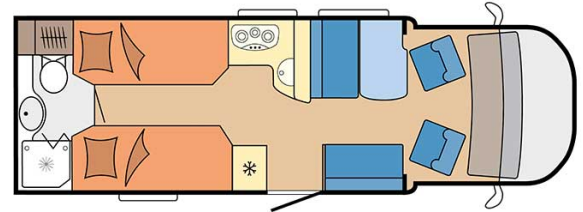

Profilé Drakkar Luxury Norvège

Modèle deluxe

Descriptions

mise à jour 12/2023

Si confortable ne vous suffit pas, pourquoi ne pas vous essayer au luxe ?
 Accueillant 4 personnes, ce véhicule de qualité vous offre un très grand confort.

Transmission manuelle ou automatique

Airbags

Système de navigation

[? Visite virtuelle du modèle Drakkar Luxury par ici.](#)

Carburant	Diesel Consommation approximative : 10-12 L/100km
Dimensions	Longueur : 5.90 à 7.60 m Largeur : 2.30 à 2.40 m Hauteur : 2.50 à 3.20 m
Occupant	4 couchages
Réserves	Réservoir carburant : 90 L Réservoir eau propre : 100 L Réservoir eau grise : 96 L
Lits	Lit double central : 200 x 115 - 135 cm Lit double arrière : 200-190 x 160-140 cm ou lits simples arrières : 2 x 90x200 cm
Cuisine	Évier (eau chaude et eau froide) Cuisinière 3 feux Réfrigérateur 80 L Vaisselle et batterie de cuisine
Douche/toilette	Douche Toilettes Alimentation en eau chaude et eau froide
Chauffage & Climatisation	Climatisation et chauffage comme dans une voiture Climatisation et chauffage à l'arrêt
Alimentation & Energie	Gaz. Permet de faire fonctionner lorsque le véhicule n'est pas branché au secteur, le réfrigérateur, le chauffe-eau et le chauffage. Branchement "hook up" 230 V Batterie auxiliaire. Elle a une autonomie d'environ 12h et se recharge en roulant ou en étant branché au 230 V. Allume-cigare. Pensez à prendre des adaptateurs pour recharger les petits appareils électriques type téléphone ou appareil photo.
Audio & Connectivités	Radio AM/FM avec Bluetooth TV écran plat
Equipements complémentaires	Blocs de nivellement Moustiquaires Rideaux pare-soleil Kit de réparation de pneus Extincteur Kit de premiers soins Ceinture de sécurité à trois points Câble électrique Adaptateur Coffre de rangement : 90 x 25 / 75 x 29 (cm)