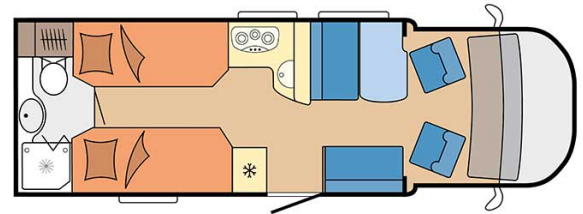

Profilé Drakkar Luxury Norvège

Modèle deluxe

Descriptions

mise à jour 12/2023

Si confortable ne vous suffit pas, pourquoi ne pas vous essayer au luxe ?
 Accueillant 4 personnes, ce véhicule de qualité vous offre un très grand confort.

Transmission manuelle ou automatique

Airbags

Système de navigation

[? Visite virtuelle du modèle Drakkar Luxury par ici.](#)

Carburant	Diesel Consommation approximative : 10-12 L/100km
Dimensions	Longueur : 5.90 à 7.60 m Largeur : 2.30 à 2.40 m Hauteur : 2.50 à 3.20 m
Occupant	4 couchages
Réserves	Réservoir carburant : 90 L Réservoir eau propre : 100 L Réservoir eau grise : 96 L
Lits	Lit double central : 200 x 115 - 135 cm Lit double arrière : 200-190 x 160-140 cm ou lits simples arrières : 2 x 90x200 cm
Cuisine	Évier (eau chaude et eau froide) Cuisinière 3 feux Réfrigérateur 80 L Vaisselle et batterie de cuisine
Douche/toilette	Douche Toilettes Alimentation en eau chaude et eau froide
Chauffage & Climatisation	Climatisation et chauffage comme dans une voiture Climatisation et chauffage à l'arrêt
Alimentation & Energie	Gaz. Permet de faire fonctionner lorsque le véhicule n'est pas branché au secteur, le réfrigérateur, le chauffe-eau et le chauffage. Branchement "hook up" 230 V Batterie auxiliaire. Elle a une autonomie d'environ 12h et se recharge en roulant ou en étant branché au 230 V. Allume-cigare. Pensez à prendre des adaptateurs pour recharger les petits appareils électriques type téléphone ou appareil photo.
Audio & Connectivités	Radio AM/FM avec Bluetooth TV écran plat
Equipements complémentaires	Blocs de nivellement Moustiquaires Rideaux pare-soleil Kit de réparation de pneus Extincteur Kit de premiers soins Ceinture de sécurité à trois points Câble électrique Adaptateur Coffre de rangement : 90 x 25 / 75 x 29 (cm)