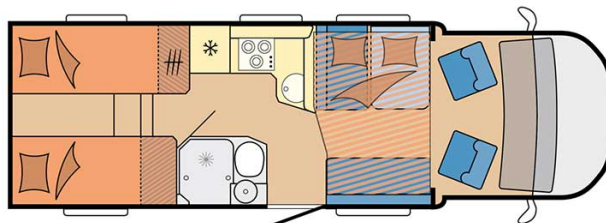

Profilé Drakkar Luxury Norvège

Modèle deluxe

Descriptions

mise à jour 12/2023

Si confortable ne vous suffit pas, pourquoi ne pas vous essayer au luxe ?
 Accueillant 4 personnes, ce véhicule de qualité vous offre un très grand confort.

Transmission manuelle ou automatique

Airbags

Système de navigation

[? Visite virtuelle du modèle Drakkar Luxury par ici.](#)

Carburant	Diesel Consommation approximative : 10-12 L/100km
Dimensions	Longueur : 5.90 à 7.60 m Largeur : 2.30 à 2.40 m Hauteur : 2.50 à 3.20 m
Occupant	4 couchages
Réserves	Réservoir carburant : 90 L Réservoir eau propre : 100 L Réservoir eau grise : 96 L
Lits	Lit double central : 200 x 115 - 135 cm Lit double arrière : 200-190 x 160-140 cm ou lits simples arrières : 2 x 90x200 cm
Cuisine	Évier (eau chaude et eau froide) Cuisinière 3 feux Réfrigérateur 80 L Vaisselle et batterie de cuisine
Douche/toilette	Douche Toilettes Alimentation en eau chaude et eau froide
Chauffage & Climatisation	Climatisation et chauffage comme dans une voiture Climatisation et chauffage à l'arrêt
Alimentation & Energie	Gaz. Permet de faire fonctionner lorsque le véhicule n'est pas branché au secteur, le réfrigérateur, le chauffe-eau et le chauffage. Branchement "hook up" 230 V Batterie auxiliaire. Elle a une autonomie d'environ 12h et se recharge en roulant ou en étant branché au 230 V. Allume-cigare. Pensez à prendre des adaptateurs pour recharger les petits appareils électriques type téléphone ou appareil photo.
Audio & Connectivités	Radio AM/FM avec Bluetooth TV écran plat
Equipements complémentaires	Blocs de nivellement Moustiquaires Rideaux pare-soleil Kit de réparation de pneus Extincteur Kit de premiers soins Ceinture de sécurité à trois points Câble électrique Adaptateur Coffre de rangement : 90 x 25 / 75 x 29 (cm)