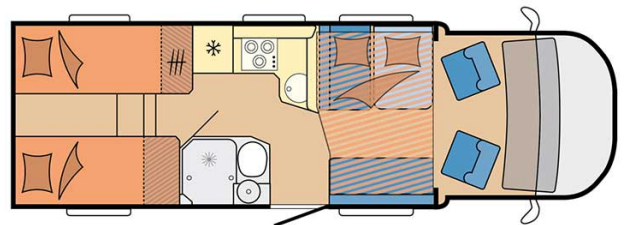

Profilé Drakkar Luxury Norvège

Modèle deluxe

Descriptions

mise à jour 12/2023

Si confortable ne vous suffit pas, pourquoi ne pas vous essayer au luxe ?
 Accueillant 4 personnes, ce véhicule de qualité vous offre un très grand confort.

Transmission manuelle ou automatique

Airbags

Système de navigation

[? Visite virtuelle du modèle Drakkar Luxury par ici.](#)

Carburant	Diesel Consommation approximative : 10-12 L/100km
Dimensions	Longueur : 5.90 à 7.60 m Largeur : 2.30 à 2.40 m Hauteur : 2.50 à 3.20 m
Occupant	4 couchages
Réserves	Réservoir carburant : 90 L Réservoir eau propre : 100 L Réservoir eau grise : 96 L
Lits	Lit double central : 200 x 115 - 135 cm Lit double arrière : 200-190 x 160-140 cm ou lits simples arrières : 2 x 90x200 cm
Cuisine	Évier (eau chaude et eau froide) Cuisinière 3 feux Réfrigérateur 80 L Vaisselle et batterie de cuisine
Douche/toilette	Douche Toilettes Alimentation en eau chaude et eau froide
Chauffage & Climatisation	Climatisation et chauffage comme dans une voiture Climatisation et chauffage à l'arrêt
Alimentation & Energie	Gaz. Permet de faire fonctionner lorsque le véhicule n'est pas branché au secteur, le réfrigérateur, le chauffe-eau et le chauffage. Branchement "hook up" 230 V Batterie auxiliaire. Elle a une autonomie d'environ 12h et se recharge en roulant ou en étant branché au 230 V. Allume-cigare. Pensez à prendre des adaptateurs pour recharger les petits appareils électriques type téléphone ou appareil photo.
Audio & Connectivités	Radio AM/FM avec Bluetooth TV écran plat
Equipements complémentaires	Blocs de nivellement Moustiquaires Rideaux pare-soleil Kit de réparation de pneus Extincteur Kit de premiers soins Ceinture de sécurité à trois points Câble électrique Adaptateur Coffre de rangement : 90 x 25 / 75 x 29 (cm)