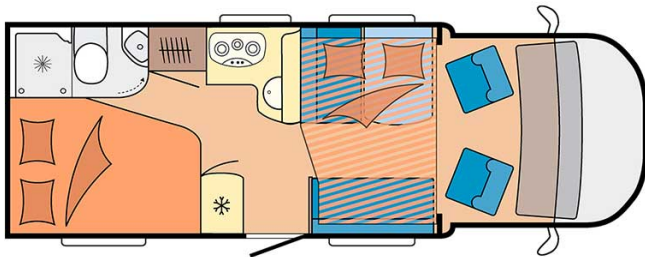

Profilé Drakkar Luxury Norvège

Modèle deluxe

Descriptions

mise à jour 12/2023

Si confortable ne vous suffit pas, pourquoi ne pas vous essayer au luxe ?
 Accueillant 4 personnes, ce véhicule de qualité vous offre un très grand confort.

Transmission manuelle ou automatique

Airbags

Système de navigation

[? Visite virtuelle du modèle Drakkar Luxury par ici.](#)

Carburant	Diesel Consommation approximative : 10-12 L/100km
Dimensions	Longueur : 5.90 à 7.60 m Largeur : 2.30 à 2.40 m Hauteur : 2.50 à 3.20 m
Occupant	4 couchages
Réserves	Réservoir carburant : 90 L Réservoir eau propre : 100 L Réservoir eau grise : 96 L
Lits	Lit double central : 200 x 115 - 135 cm Lit double arrière : 200-190 x 160-140 cm ou lits simples arrières : 2 x 90x200 cm
Cuisine	Évier (eau chaude et eau froide) Cuisinière 3 feux Réfrigérateur 80 L Vaisselle et batterie de cuisine
Douche/toilette	Douche Toilettes Alimentation en eau chaude et eau froide
Chauffage & Climatisation	Climatisation et chauffage comme dans une voiture Climatisation et chauffage à l'arrêt
Alimentation & Energie	Gaz. Permet de faire fonctionner lorsque le véhicule n'est pas branché au secteur, le réfrigérateur, le chauffe-eau et le chauffage. Branchement "hook up" 230 V Batterie auxiliaire. Elle a une autonomie d'environ 12h et se recharge en roulant ou en étant branché au 230 V. Allume-cigare. Pensez à prendre des adaptateurs pour recharger les petits appareils électriques type téléphone ou appareil photo.
Audio & Connectivités	Radio AM/FM avec Bluetooth TV écran plat
Equipements complémentaires	Blocs de nivellement Moustiquaires Rideaux pare-soleil Kit de réparation de pneus Extincteur Kit de premiers soins Ceinture de sécurité à trois points Câble électrique Adaptateur Coffre de rangement : 90 x 25 / 75 x 29 (cm)