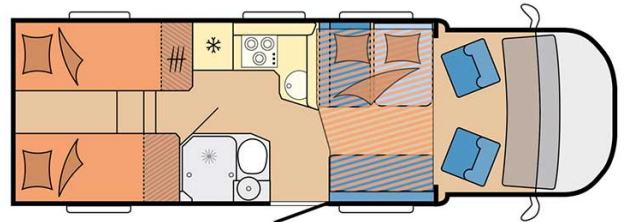

Profilé Drakkar Luxury Norvège

Modèle deluxe

Descriptions

mise à jour 12/2023

Si confortable ne vous suffit pas, pourquoi ne pas vous essayer au luxe ?
 Accueillant 4 personnes, ce véhicule de qualité vous offre un très grand confort.

Transmission manuelle ou automatique

Airbags

Système de navigation

[? Visite virtuelle du modèle Drakkar Luxury par ici.](#)

Carburant	Diesel Consommation approximative : 10-12 L/100km
Dimensions	Longueur : 5.90 à 7.60 m Largeur : 2.30 à 2.40 m Hauteur : 2.50 à 3.20 m
Occupant	4 couchages
Réserves	Réservoir carburant : 90 L Réservoir eau propre : 100 L Réservoir eau grise : 96 L
Lits	Lit double central : 200 x 115 - 135 cm Lit double arrière : 200-190 x 160-140 cm ou lits simples arrières : 2 x 90x200 cm
Cuisine	Évier (eau chaude et eau froide) Cuisinière 3 feux Réfrigérateur 80 L Vaisselle et batterie de cuisine
Douche/toilette	Douche Toilettes Alimentation en eau chaude et eau froide
Chauffage & Climatisation	Climatisation et chauffage comme dans une voiture Climatisation et chauffage à l'arrêt
Alimentation & Energie	Gaz. Permet de faire fonctionner lorsque le véhicule n'est pas branché au secteur, le réfrigérateur, le chauffe-eau et le chauffage. Branchement "hook up" 230 V Batterie auxiliaire. Elle a une autonomie d'environ 12h et se recharge en roulant ou en étant branché au 230 V. Allume-cigare. Pensez à prendre des adaptateurs pour recharger les petits appareils électriques type téléphone ou appareil photo.
Audio & Connectivités	Radio AM/FM avec Bluetooth TV écran plat
Equipements complémentaires	Blocs de nivellement Moustiquaires Rideaux pare-soleil Kit de réparation de pneus Extincteur Kit de premiers soins Ceinture de sécurité à trois points Câble électrique Adaptateur Coffre de rangement : 90 x 25 / 75 x 29 (cm)