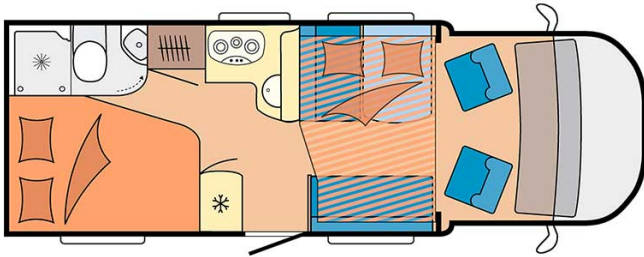

Profilé Drakkar Luxury Norvège

Modèle deluxe

Descriptions

mise à jour 12/2023

Si confortable ne vous suffit pas, pourquoi ne pas vous essayer au luxe ?
 Accueillant 4 personnes, ce véhicule de qualité vous offre un très grand confort.

Transmission manuelle ou automatique

Airbags

Système de navigation

[? Visite virtuelle du modèle Drakkar Luxury par ici.](#)

Carburant	Diesel Consommation approximative : 10-12 L/100km
Dimensions	Longueur : 5.90 à 7.60 m Largeur : 2.30 à 2.40 m Hauteur : 2.50 à 3.20 m
Occupant	4 couchages
Réserves	Réservoir carburant : 90 L Réservoir eau propre : 100 L Réservoir eau grise : 96 L
Lits	Lit double central : 200 x 115 - 135 cm Lit double arrière : 200-190 x 160-140 cm ou lits simples arrières : 2 x 90x200 cm
Cuisine	Évier (eau chaude et eau froide) Cuisinière 3 feux Réfrigérateur 80 L Vaisselle et batterie de cuisine
Douche/toilette	Douche Toilettes Alimentation en eau chaude et eau froide
Chauffage & Climatisation	Climatisation et chauffage comme dans une voiture Climatisation et chauffage à l'arrêt
Alimentation & Energie	Gaz. Permet de faire fonctionner lorsque le véhicule n'est pas branché au secteur, le réfrigérateur, le chauffe-eau et le chauffage. Branchement "hook up" 230 V Batterie auxiliaire. Elle a une autonomie d'environ 12h et se recharge en roulant ou en étant branché au 230 V. Allume-cigare. Pensez à prendre des adaptateurs pour recharger les petits appareils électriques type téléphone ou appareil photo.
Audio & Connectivités	Radio AM/FM avec Bluetooth TV écran plat
Equipements complémentaires	Blocs de nivellement Moustiquaires Rideaux pare-soleil Kit de réparation de pneus Extincteur Kit de premiers soins Ceinture de sécurité à trois points Câble électrique Adaptateur Coffre de rangement : 90 x 25 / 75 x 29 (cm)