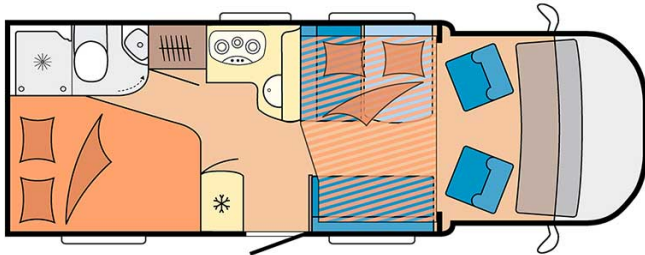

Profilé Drakkar Luxury Norvège

Modèle deluxe

Descriptions

mise à jour 12/2023

Si confortable ne vous suffit pas, pourquoi ne pas vous essayer au luxe ?
 Accueillant 4 personnes, ce véhicule de qualité vous offre un très grand confort.

Transmission manuelle ou automatique

Airbags

Système de navigation

[? Visite virtuelle du modèle Drakkar Luxury par ici.](#)

Carburant	Diesel Consommation approximative : 10-12 L/100km
Dimensions	Longueur : 5.90 à 7.60 m Largeur : 2.30 à 2.40 m Hauteur : 2.50 à 3.20 m
Occupant	4 couchages
Réserves	Réservoir carburant : 90 L Réservoir eau propre : 100 L Réservoir eau grise : 96 L
Lits	Lit double central : 200 x 115 - 135 cm Lit double arrière : 200-190 x 160-140 cm ou lits simples arrières : 2 x 90x200 cm
Cuisine	Évier (eau chaude et eau froide) Cuisinière 3 feux Réfrigérateur 80 L Vaisselle et batterie de cuisine
Douche/toilette	Douche Toilettes Alimentation en eau chaude et eau froide
Chauffage & Climatisation	Climatisation et chauffage comme dans une voiture Climatisation et chauffage à l'arrêt
Alimentation & Energie	Gaz. Permet de faire fonctionner lorsque le véhicule n'est pas branché au secteur, le réfrigérateur, le chauffe-eau et le chauffage. Branchement "hook up" 230 V Batterie auxiliaire. Elle a une autonomie d'environ 12h et se recharge en roulant ou en étant branché au 230 V. Allume-cigare. Pensez à prendre des adaptateurs pour recharger les petits appareils électriques type téléphone ou appareil photo.
Audio & Connectivités	Radio AM/FM avec Bluetooth TV écran plat
Equipements complémentaires	Blocs de nivellement Moustiquaires Rideaux pare-soleil Kit de réparation de pneus Extincteur Kit de premiers soins Ceinture de sécurité à trois points Câble électrique Adaptateur Coffre de rangement : 90 x 25 / 75 x 29 (cm)