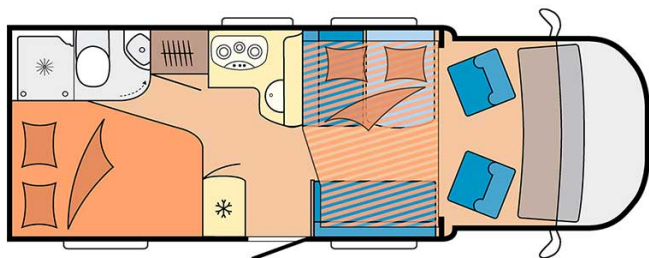

Profilé Drakkar Luxury Norvège

Modèle deluxe

Descriptions

mise à jour 12/2023

Si confortable ne vous suffit pas, pourquoi ne pas vous essayer au luxe ?
 Accueillant 4 personnes, ce véhicule de qualité vous offre un très grand confort.

Transmission manuelle ou automatique

Airbags

Système de navigation

[? Visite virtuelle du modèle Drakkar Luxury par ici.](#)

Carburant	Diesel Consommation approximative : 10-12 L/100km
Dimensions	Longueur : 5.90 à 7.60 m Largeur : 2.30 à 2.40 m Hauteur : 2.50 à 3.20 m
Occupant	4 couchages
Réserves	Réservoir carburant : 90 L Réservoir eau propre : 100 L Réservoir eau grise : 96 L
Lits	Lit double central : 200 x 115 - 135 cm Lit double arrière : 200-190 x 160-140 cm ou lits simples arrières : 2 x 90x200 cm
Cuisine	Évier (eau chaude et eau froide) Cuisinière 3 feux Réfrigérateur 80 L Vaisselle et batterie de cuisine
Douche/toilette	Douche Toilettes Alimentation en eau chaude et eau froide
Chauffage & Climatisation	Climatisation et chauffage comme dans une voiture Climatisation et chauffage à l'arrêt
Alimentation & Energie	Gaz. Permet de faire fonctionner lorsque le véhicule n'est pas branché au secteur, le réfrigérateur, le chauffe-eau et le chauffage. Branchement "hook up" 230 V Batterie auxiliaire. Elle a une autonomie d'environ 12h et se recharge en roulant ou en étant branché au 230 V. Allume-cigare. Pensez à prendre des adaptateurs pour recharger les petits appareils électriques type téléphone ou appareil photo.
Audio & Connectivités	Radio AM/FM avec Bluetooth TV écran plat
Equipements complémentaires	Blocs de nivellement Moustiquaires Rideaux pare-soleil Kit de réparation de pneus Extincteur Kit de premiers soins Ceinture de sécurité à trois points Câble électrique Adaptateur Coffre de rangement : 90 x 25 / 75 x 29 (cm)