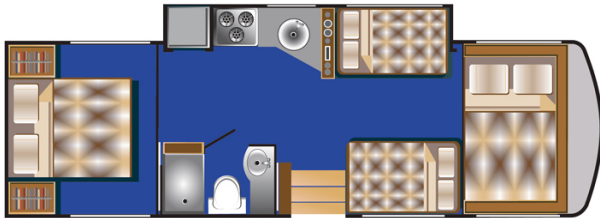

Intégral Kings A 30-32 Luxe Etats-Unis

Modèle deluxe

Descriptions	Offrez-vous une belle expérience de voyage avec vision panoramique. Ce véhicule d'un an maximum tout confort et parfaitement équipé dispose d'un auvent électrique.
Caractéristiques	<p>Kings A 30-32 Luxe Couchages : peut accueillir jusqu'à 6 personnes Modèle max. 1 an Motorisation V8/V10 Transmission automatique Régulateur de vitesse Slide-out (extension) Caméra de recul ? Visite virtuelle du Kings A30-32 Luxe année 2023-2024 par ici.</p>
Carburant	Consommation moyenne : 30-45 L/100km
Dimensions	Longueur : 9.1 à 9.8 m (30 à 32 pieds) Largeur (sans les rétroviseurs) : 2.65 m Hauteur : 3.95 m Hauteur intérieure : 2.13 m
Occupant	6 couchages et 6 places assises