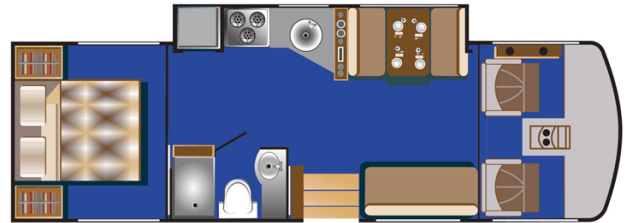

Intégral Kings A 30-32 Luxe Etats-Unis

Modèle deluxe

Descriptions	Offrez-vous une belle expérience de voyage avec vision panoramique. Ce véhicule d'un an maximum tout confort et parfaitement équipé dispose d'un auvent électrique.
Caractéristiques	<p>Kings A 30-32 Luxe Couchages : peut accueillir jusqu'à 6 personnes Modèle max. 1 an Motorisation V8/V10 Transmission automatique Régulateur de vitesse Slide-out (extension) Caméra de recul ? Visite virtuelle du Kings A30-32 Luxe année 2023-2024 par ici.</p>
Carburant	Consommation moyenne : 30-45 L/100km
Dimensions	Longueur : 9.1 à 9.8 m (30 à 32 pieds) Largeur (sans les rétroviseurs) : 2.65 m Hauteur : 3.95 m Hauteur intérieure : 2.13 m
Occupant	6 couchages et 6 places assises