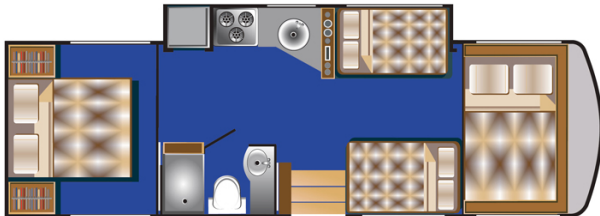

Intégral Kings A 30-32 Luxe Etats-Unis

Modèle deluxe

Descriptions	Offrez-vous une belle expérience de voyage avec vision panoramique. Ce véhicule d'un an maximum tout confort et parfaitement équipé dispose d'un auvent électrique.
Caractéristiques	<p>Kings A 30-32 Luxe Couchages : peut accueillir jusqu'à 6 personnes Modèle max. 1 an Motorisation V8/V10 Transmission automatique Régulateur de vitesse Slide-out (extension) Caméra de recul ? Visite virtuelle du Kings A30-32 Luxe année 2023-2024 par ici.</p>
Carburant	Consommation moyenne : 30-45 L/100km
Dimensions	Longueur : 9.1 à 9.8 m (30 à 32 pieds) Largeur (sans les rétroviseurs) : 2.65 m Hauteur : 3.95 m Hauteur intérieure : 2.13 m
Occupant	6 couchages et 6 places assises