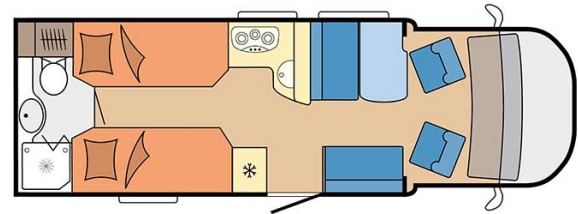

Profilé Thor Luxury Islande

Modèle deluxe

Descriptions	mise à jour 12/2023 Si un modèle plus simple ne vous suffit pas, pourquoi ne pas essayer le Luxury ? Accueillant 4 personnes, ce véhicule de qualité offre un très grand confort. Les plans, dimensions et agencements ci-contre sont indicatifs et peuvent varier, sans préavis. VIDEO - Introduction aux véhicules.
Caractéristiques	Thor Luxury Couchages : 4 Motorisation Turbo Diesel Châssis Fiat/Citroen Transmission manuelle ou automatique Airbags Système de navigation ? Visite virtuelle du modèle Thor Luxury par ici.