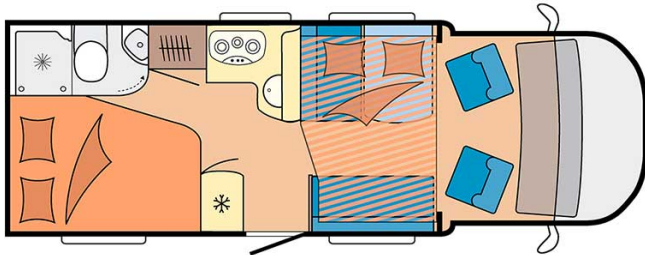

Profilé Thor Luxury Islande

Modèle deluxe

Descriptions	mise à jour 12/2023 Si un modèle plus simple ne vous suffit pas, pourquoi ne pas essayer le Luxury ? Accueillant 4 personnes, ce véhicule de qualité offre un très grand confort. Les plans, dimensions et agencements ci-contre sont indicatifs et peuvent varier, sans préavis. VIDEO - Introduction aux véhicules.
Caractéristiques	Thor Luxury Couchages : 4 Motorisation Turbo Diesel Châssis Fiat/Citroen Transmission manuelle ou automatique Airbags Système de navigation ? Visite virtuelle du modèle Thor Luxury par ici.