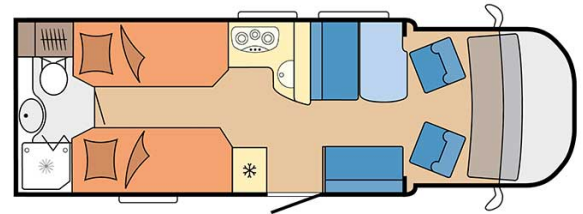

Profilé Thor Luxury Islande

Modèle deluxe

Descriptions	mise à jour 12/2023 Si un modèle plus simple ne vous suffit pas, pourquoi ne pas essayer le Luxury ? Accueillant 4 personnes, ce véhicule de qualité offre un très grand confort. Les plans, dimensions et agencements ci-contre sont indicatifs et peuvent varier, sans préavis. VIDEO - Introduction aux véhicules.
Caractéristiques	Thor Luxury Couchages : 4 Motorisation Turbo Diesel Châssis Fiat/Citroen Transmission manuelle ou automatique Airbags Système de navigation ? Visite virtuelle du modèle Thor Luxury par ici.