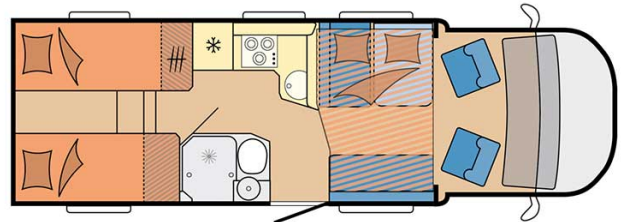

Profilé Thor Luxury Islande

Modèle deluxe

Descriptions	mise à jour 12/2023 Si un modèle plus simple ne vous suffit pas, pourquoi ne pas essayer le Luxury ? Accueillant 4 personnes, ce véhicule de qualité offre un très grand confort. Les plans, dimensions et agencements ci-contre sont indicatifs et peuvent varier, sans préavis. VIDEO - Introduction aux véhicules.
Caractéristiques	Thor Luxury Couchages : 4 Motorisation Turbo Diesel Châssis Fiat/Citroen Transmission manuelle ou automatique Airbags Système de navigation ? Visite virtuelle du modèle Thor Luxury par ici.