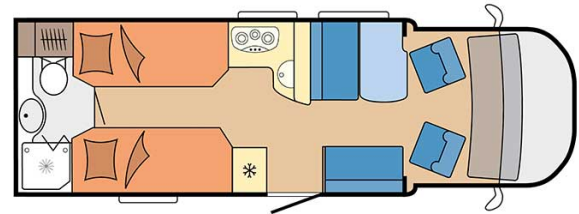

Profilé Lakka Luxury Finlande

Modèle deluxe

Descriptions	mise à jour 12/2023 Si un modèle confortable ne vous suffit pas, pourquoi ne pas essayer le Luxury ? Accueillant 4 personnes, ce véhicule de qualité offre un très grand confort. Les plans, dimensions et agencements ci-contre sont indicatifs et peuvent varier, sans préavis. VIDEO - Introduction aux véhicules.
Caractéristiques	Lakka Luxury Couchages : 4 Motorisation Turbo Diesel Châssis Fiat/Citroen Transmission manuelle ou automatique Airbags Système de navigation ? Visite virtuelle du modèle Lakka Luxury par ici.