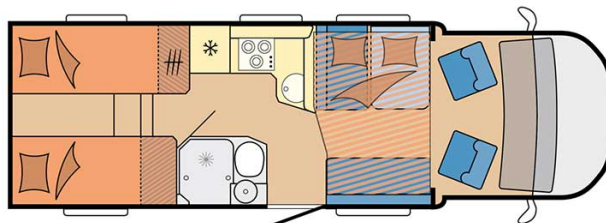

# Profilé Lakka Luxury Finlande

Modèle deluxe

Descriptions

mise à jour 12/2023

Si un modèle confortable ne vous suffit pas, pourquoi ne pas essayer le Luxury ? Accueillant 4 personnes, ce véhicule de qualité offre un très grand confort.

Châssis Fiat/Citroen

Transmission manuelle ou automatique

Airbags

Système de navigation

[? Visite virtuelle du modèle Lakka Luxury par ici.](#)

Carburant	Diesel Consommation approximative : 10-12 L/100km
Dimensions	Longueur : 5.90 à 7.60 m Largeur : 2.30 à 2.40 m Hauteur : 2.50 à 3.20 m
Occupant	4 couchages
Réserves	Réservoir carburant : 90 L Réservoir eau propre : 100 L Réservoir eau grise : 96 L
Lits	Lit double central : 200 x 115 - 135 cm Lit double arrière : 200-190 x 160-140 cm ou lits simples arrières : 2 x 90x200 cm
Cuisine	Évier (eau chaude et eau froide) Cuisinière 3 feux Réfrigérateur 80 L Vaisselle et batterie de cuisine
Douche/toilette	Douche Toilettes Alimentation en eau chaude et eau froide
Chauffage & Climatisation	Climatisation et chauffage comme dans une voiture Climatisation et chauffage à l'arrêt
Alimentation & Energie	<b>Gaz.</b> Permet de faire fonctionner lorsque le véhicule n'est pas branché au secteur, le réfrigérateur, le chauffe-eau et le chauffage. <b>Branchement "hook up" 230 V</b> <b>Batterie auxiliaire.</b> Elle a une autonomie d'environ 12h et se recharge en roulant ou en étant branché au 230 V. <b>Allume-cigare.</b> Pensez à prendre des adaptateurs pour recharger les petits appareils électriques type téléphone ou appareil photo.
Audio & Connectivités	Radio AM/FM avec Bluetooth TV écran plat
Equipements complémentaires	Blocs de nivellement Moustiquaires Rideaux pare-soleil Kit de réparation de pneus Extincteur Kit de premiers soins Ceinture de sécurité à trois points Câble électrique Adaptateur Coffre de rangement : 90 x 25 / 75 x 29 (cm)