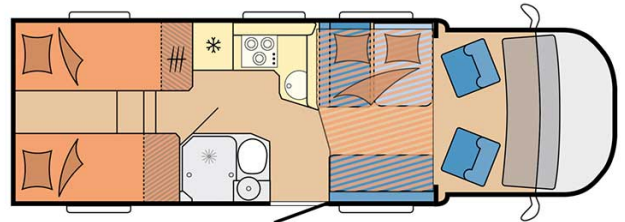

# Profilé Lakka Luxury Finlande

Modèle deluxe

Descriptions

mise à jour 12/2023

Si un modèle confortable ne vous suffit pas, pourquoi ne pas essayer le Luxury ? Accueillant 4 personnes, ce véhicule de qualité offre un très grand confort.

Châssis Fiat/Citroen

Transmission manuelle ou automatique

Airbags

Système de navigation

[? Visite virtuelle du modèle Lakka Luxury par ici.](#)

Carburant	Diesel Consommation approximative : 10-12 L/100km
Dimensions	Longueur : 5.90 à 7.60 m Largeur : 2.30 à 2.40 m Hauteur : 2.50 à 3.20 m
Occupant	4 couchages
Réserves	Réservoir carburant : 90 L Réservoir eau propre : 100 L Réservoir eau grise : 96 L
Lits	Lit double central : 200 x 115 - 135 cm Lit double arrière : 200-190 x 160-140 cm ou lits simples arrières : 2 x 90x200 cm
Cuisine	Évier (eau chaude et eau froide) Cuisinière 3 feux Réfrigérateur 80 L Vaisselle et batterie de cuisine
Douche/toilette	Douche Toilettes Alimentation en eau chaude et eau froide
Chauffage & Climatisation	Climatisation et chauffage comme dans une voiture Climatisation et chauffage à l'arrêt
Alimentation & Energie	<b>Gaz.</b> Permet de faire fonctionner lorsque le véhicule n'est pas branché au secteur, le réfrigérateur, le chauffe-eau et le chauffage. <b>Branchement "hook up" 230 V</b> <b>Batterie auxiliaire.</b> Elle a une autonomie d'environ 12h et se recharge en roulant ou en étant branché au 230 V. <b>Allume-cigare.</b> Pensez à prendre des adaptateurs pour recharger les petits appareils électriques type téléphone ou appareil photo.
Audio & Connectivités	Radio AM/FM avec Bluetooth TV écran plat
Equipements complémentaires	Blocs de nivellement Moustiquaires Rideaux pare-soleil Kit de réparation de pneus Extincteur Kit de premiers soins Ceinture de sécurité à trois points Câble électrique Adaptateur Coffre de rangement : 90 x 25 / 75 x 29 (cm)