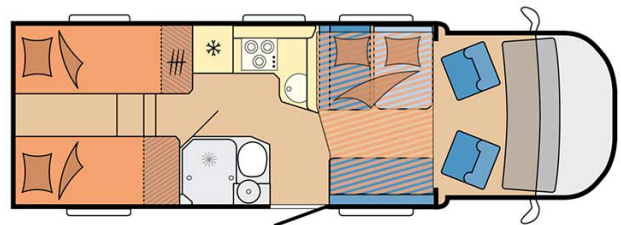

Profilé Lakka Luxury Finlande

Modèle deluxe

Descriptions	mise à jour 12/2023 Si un modèle confortable ne vous suffit pas, pourquoi ne pas essayer le Luxury ? Accueillant 4 personnes, ce véhicule de qualité offre un très grand confort. Les plans, dimensions et agencements ci-contre sont indicatifs et peuvent varier, sans préavis. VIDEO - Introduction aux véhicules.
Caractéristiques	Lakka Luxury Couchages : 4 Motorisation Turbo Diesel Châssis Fiat/Citroen Transmission manuelle ou automatique Airbags Système de navigation ? Visite virtuelle du modèle Lakka Luxury par ici.