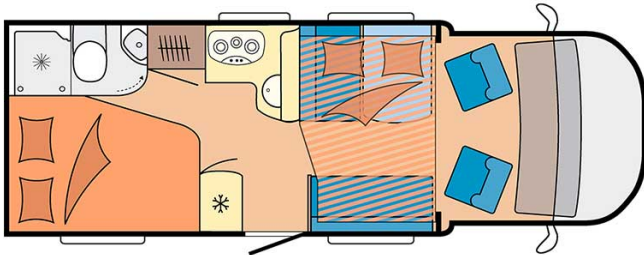

# Profilé Lakka Luxury Finlande

Modèle deluxe

Descriptions

mise à jour 12/2023

Si un modèle confortable ne vous suffit pas, pourquoi ne pas essayer le Luxury ? Accueillant 4 personnes, ce véhicule de qualité offre un très grand confort.

Châssis Fiat/Citroen

Transmission manuelle ou automatique

Airbags

Système de navigation

[? Visite virtuelle du modèle Lakka Luxury par ici.](#)

Carburant	Diesel Consommation approximative : 10-12 L/100km
Dimensions	Longueur : 5.90 à 7.60 m Largeur : 2.30 à 2.40 m Hauteur : 2.50 à 3.20 m
Occupant	4 couchages
Réserves	Réservoir carburant : 90 L Réservoir eau propre : 100 L Réservoir eau grise : 96 L
Lits	Lit double central : 200 x 115 - 135 cm Lit double arrière : 200-190 x 160-140 cm ou lits simples arrières : 2 x 90x200 cm
Cuisine	Évier (eau chaude et eau froide) Cuisinière 3 feux Réfrigérateur 80 L Vaisselle et batterie de cuisine
Douche/toilette	Douche Toilettes Alimentation en eau chaude et eau froide
Chauffage & Climatisation	Climatisation et chauffage comme dans une voiture Climatisation et chauffage à l'arrêt
Alimentation & Energie	<b>Gaz.</b> Permet de faire fonctionner lorsque le véhicule n'est pas branché au secteur, le réfrigérateur, le chauffe-eau et le chauffage. <b>Branchement "hook up" 230 V</b> <b>Batterie auxiliaire.</b> Elle a une autonomie d'environ 12h et se recharge en roulant ou en étant branché au 230 V. <b>Allume-cigare.</b> Pensez à prendre des adaptateurs pour recharger les petits appareils électriques type téléphone ou appareil photo.
Audio & Connectivités	Radio AM/FM avec Bluetooth TV écran plat
Equipements complémentaires	Blocs de nivellement Moustiquaires Rideaux pare-soleil Kit de réparation de pneus Extincteur Kit de premiers soins Ceinture de sécurité à trois points Câble électrique Adaptateur Coffre de rangement : 90 x 25 / 75 x 29 (cm)