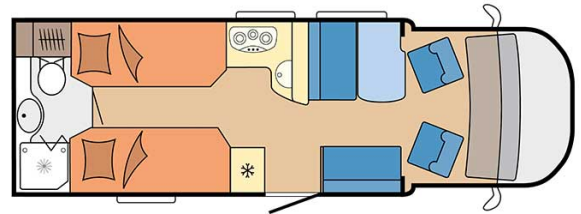

# Profilé Lakka Luxury Finlande

Modèle deluxe

Descriptions

mise à jour 12/2023

Si un modèle confortable ne vous suffit pas, pourquoi ne pas essayer le Luxury ? Accueillant 4 personnes, ce véhicule de qualité offre un très grand confort.

Châssis Fiat/Citroen

Transmission manuelle ou automatique

Airbags

Système de navigation

[? Visite virtuelle du modèle Lakka Luxury par ici.](#)

Carburant	Diesel Consommation approximative : 10-12 L/100km
Dimensions	Longueur : 5.90 à 7.60 m Largeur : 2.30 à 2.40 m Hauteur : 2.50 à 3.20 m
Occupant	4 couchages
Réserves	Réservoir carburant : 90 L Réservoir eau propre : 100 L Réservoir eau grise : 96 L
Lits	Lit double central : 200 x 115 - 135 cm Lit double arrière : 200-190 x 160-140 cm ou lits simples arrières : 2 x 90x200 cm
Cuisine	Évier (eau chaude et eau froide) Cuisinière 3 feux Réfrigérateur 80 L Vaisselle et batterie de cuisine
Douche/toilette	Douche Toilettes Alimentation en eau chaude et eau froide
Chauffage & Climatisation	Climatisation et chauffage comme dans une voiture Climatisation et chauffage à l'arrêt
Alimentation & Energie	<b>Gaz.</b> Permet de faire fonctionner lorsque le véhicule n'est pas branché au secteur, le réfrigérateur, le chauffe-eau et le chauffage. <b>Branchement "hook up" 230 V</b> <b>Batterie auxiliaire.</b> Elle a une autonomie d'environ 12h et se recharge en roulant ou en étant branché au 230 V. <b>Allume-cigare.</b> Pensez à prendre des adaptateurs pour recharger les petits appareils électriques type téléphone ou appareil photo.
Audio & Connectivités	Radio AM/FM avec Bluetooth TV écran plat
Equipements complémentaires	Blocs de nivellement Moustiquaires Rideaux pare-soleil Kit de réparation de pneus Extincteur Kit de premiers soins Ceinture de sécurité à trois points Câble électrique Adaptateur Coffre de rangement : 90 x 25 / 75 x 29 (cm)