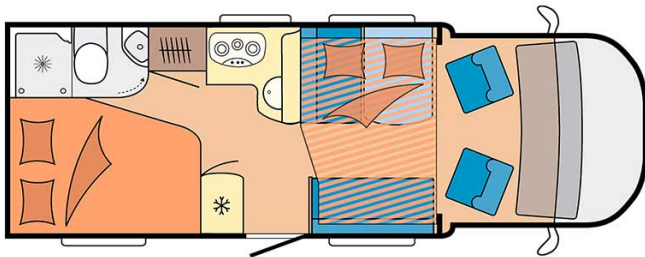

Profilé Lakka Luxury Finlande

Modèle deluxe

Descriptions	mise à jour 12/2023 Si un modèle confortable ne vous suffit pas, pourquoi ne pas essayer le Luxury ? Accueillant 4 personnes, ce véhicule de qualité offre un très grand confort. Les plans, dimensions et agencements ci-contre sont indicatifs et peuvent varier, sans préavis. VIDEO - Introduction aux véhicules.
Caractéristiques	Lakka Luxury Couchages : 4 Motorisation Turbo Diesel Châssis Fiat/Citroen Transmission manuelle ou automatique Airbags Système de navigation ? Visite virtuelle du modèle Lakka Luxury par ici.