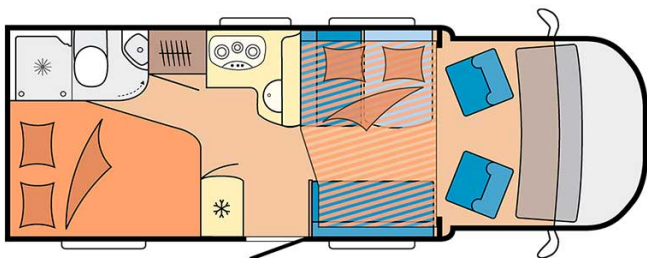

# Profilé Lakka Luxury Finlande

Modèle deluxe

Descriptions

mise à jour 12/2023

Si un modèle confortable ne vous suffit pas, pourquoi ne pas essayer le Luxury ? Accueillant 4 personnes, ce véhicule de qualité offre un très grand confort.

Châssis Fiat/Citroen

Transmission manuelle ou automatique

Airbags

Système de navigation

[? Visite virtuelle du modèle Lakka Luxury par ici.](#)

Carburant	Diesel Consommation approximative : 10-12 L/100km
Dimensions	Longueur : 5.90 à 7.60 m Largeur : 2.30 à 2.40 m Hauteur : 2.50 à 3.20 m
Occupant	4 couchages
Réserves	Réservoir carburant : 90 L Réservoir eau propre : 100 L Réservoir eau grise : 96 L
Lits	Lit double central : 200 x 115 - 135 cm Lit double arrière : 200-190 x 160-140 cm ou lits simples arrières : 2 x 90x200 cm
Cuisine	Évier (eau chaude et eau froide) Cuisinière 3 feux Réfrigérateur 80 L Vaisselle et batterie de cuisine
Douche/toilette	Douche Toilettes Alimentation en eau chaude et eau froide
Chauffage & Climatisation	Climatisation et chauffage comme dans une voiture Climatisation et chauffage à l'arrêt
Alimentation & Energie	<b>Gaz.</b> Permet de faire fonctionner lorsque le véhicule n'est pas branché au secteur, le réfrigérateur, le chauffe-eau et le chauffage. <b>Branchement "hook up" 230 V</b> <b>Batterie auxiliaire.</b> Elle a une autonomie d'environ 12h et se recharge en roulant ou en étant branché au 230 V. <b>Allume-cigare.</b> Pensez à prendre des adaptateurs pour recharger les petits appareils électriques type téléphone ou appareil photo.
Audio & Connectivités	Radio AM/FM avec Bluetooth TV écran plat
Equipements complémentaires	Blocs de nivellement Moustiquaires Rideaux pare-soleil Kit de réparation de pneus Extincteur Kit de premiers soins Ceinture de sécurité à trois points Câble électrique Adaptateur Coffre de rangement : 90 x 25 / 75 x 29 (cm)