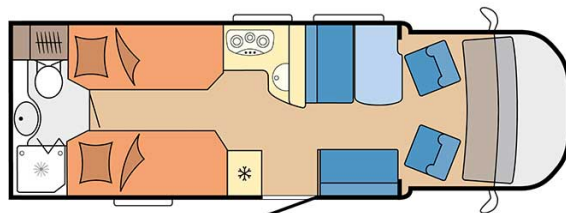

Profilé Lakka Luxury Finlande

Modèle deluxe

Descriptions

mise à jour 12/2023

Si un modèle confortable ne vous suffit pas, pourquoi ne pas essayer le Luxury ? Accueillant 4 personnes, ce véhicule de qualité offre un très grand confort.

Les plans, dimensions et agencements ci-contre sont indicatifs et peuvent varier, sans préavis.

[VIDEO - Introduction aux véhicules.](#)

Caractéristiques

Lakka Luxury

Couchages : 4

Motorisation Turbo Diesel

Châssis Fiat/Citroen

Transmission manuelle ou automatique

Airbags

Système de navigation

[? Visite virtuelle du modèle Lakka Luxury par ici.](#)