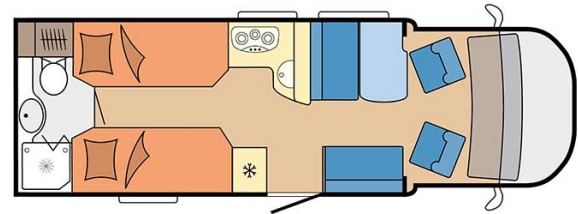

Profilé Lakka Luxury Finlande

Modèle deluxe

Descriptions	mise à jour 12/2023 Si un modèle confortable ne vous suffit pas, pourquoi ne pas essayer le Luxury ? Accueillant 4 personnes, ce véhicule de qualité offre un très grand confort. Les plans, dimensions et agencements ci-contre sont indicatifs et peuvent varier, sans préavis. VIDEO - Introduction aux véhicules.
Caractéristiques	Lakka Luxury Couchages : 4 Motorisation Turbo Diesel Châssis Fiat/Citroen Transmission manuelle ou automatique Airbags Système de navigation ? Visite virtuelle du modèle Lakka Luxury par ici.