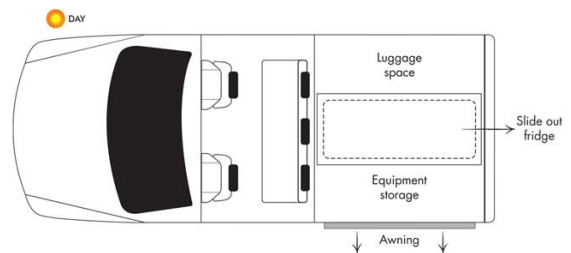

4x4 Wallaby Safari Auto 4WD Australie

Modèle standard

Descriptions	Partez avec le Safari Landcruiser en famille ou entre amis, équipé d'une petite kitchenette et d'une tente jusqu'à 5 personnes. Plusieurs modèles pourront être proposées pour le Wallaby Safari Landcruiser, ainsi les dimensions et agencements peuvent varier.
Caractéristiques	Wallaby Safari Landcruiser 4wd Couchages : 5 (5 places assises) Motorisation turbo diesel Châssis Toyota Landcruiser Transmission manuelle Auvent Modèle de 4 ans maximum
Carburant	Diesel
Dimensions	Longueur : 4.72 m Largeur : 1.80 m Hauteur : 2.40 m (avec la tente : 3.50 m)
Occupant	5 couchages et 5 places assises (conseillé pour 4 personnes)
Réserves	Réservoir carburant : 130 L Bidon eau propre : 20 L 4 cartouches de butane

Lits	Lit double (tente de toit): 250 x 125 cm 3 nattes de couchage : 192 x 58 x 8 cm
Cuisine	Cuisinière au gaz portative Réfrigérateur + freezer 40 L 4 cartouches de butane
Douche/toilette	sans
Chauffage & Climatisation	Climatisation et chauffage dans la cabine conducteur comme dans une voiture
Alimentation & Energie	Batterie 12 V pour le fonctionnement des lumières et du réfrigérateur. Dispose d'environ 12h d'autonomie et se recharge en roulant. Allume-cigare. Pensez à prendre des adaptateurs pour recharger les petits appareils électriques type téléphone ou appareil photo. Gaz
Audio & Connectivités	Radio AM/FM Connexion Bluetooth et USB GPS
Equipements camping	Table et chaises de pique-nique Trousse de sécurité pour l'outback
Equipements complémentaires	Table et chaises de camping Trousse de sécurité pour l'outback Fixation pour 2 sièges bébé ou réhausseurs Auvent
Equipements optionnels	Sièges bébé/réhausseurs Wifi (1 Go de données) Radiateur portable