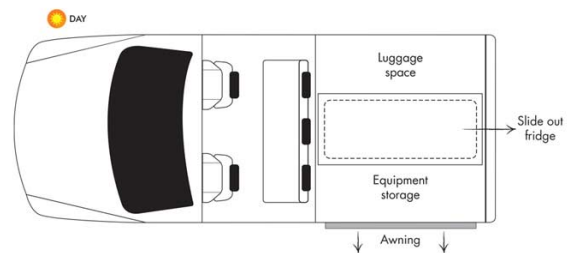

4x4 Wallaby Safari Auto 4WD Australie

Modèle standard

Descriptions	Partez avec le Safari Landcruiser en famille ou entre amis, équipé d'une petite kitchenette et d'une tente jusqu'à 5 personnes. Plusieurs modèles pourront être proposées pour le Wallaby Safari Landcruiser, ainsi les dimensions et agencements peuvent varier.
Caractéristiques	Wallaby Safari Landcruiser 4wd Couchages : 5 (5 places assises) Motorisation turbo diesel Châssis Toyota Landcruiser Transmission manuelle Auvent Modèle de 4 ans maximum
Carburant	Diesel
Dimensions	Longueur : 4.72 m Largeur : 1.80 m Hauteur : 2.40 m (avec la tente : 3.50 m)
Occupant	5 couchages et 5 places assises (conseillé pour 4 personnes)
Réserves	Réservoir carburant : 130 L Bidon eau propre : 20 L 4 cartouches de butane

Lits	Lit double (tente de toit): 250 x 125 cm 3 nattes de couchage : 192 x 58 x 8 cm
Cuisine	Cuisinière au gaz portative Réfrigérateur + freezer 40 L 4 cartouches de butane
Douche/toilette	sans
Chauffage & Climatisation	Climatisation et chauffage dans la cabine conducteur comme dans une voiture
Alimentation & Energie	Batterie 12 V pour le fonctionnement des lumières et du réfrigérateur. Dispose d'environ 12h d'autonomie et se recharge en roulant. Allume-cigare. Pensez à prendre des adaptateurs pour recharger les petits appareils électriques type téléphone ou appareil photo. Gaz
Audio & Connectivités	Radio AM/FM Connexion Bluetooth et USB GPS
Equipements camping	Table et chaises de pique-nique Trousse de sécurité pour l'outback
Equipements complémentaires	Table et chaises de camping Trousse de sécurité pour l'outback Fixation pour 2 sièges bébé ou réhausseurs Auvent
Equipements optionnels	Sièges bébé/réhausseurs Wifi (1 Go de données) Radiateur portable