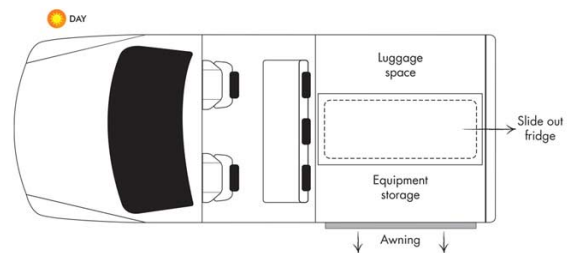

# 4x4 Wallaby Safari Auto 4WD Australie

Modèle standard

Descriptions	Partez avec le Safari Landcruiser en famille ou entre amis, équipé d'une petite kitchenette et d'une tente jusqu'à 5 personnes.  Plusieurs modèles pourront être proposées pour le Wallaby Safari Landcruiser, ainsi les dimensions et agencements peuvent varier.
Caractéristiques	<b>Wallaby Safari Landcruiser 4wd</b> Couchages : 5 (5 places assises) Motorisation turbo diesel Châssis Toyota Landcruiser Transmission manuelle Auvent <b>Modèle de 4 ans maximum</b>
Carburant	Diesel
Dimensions	Longueur : 4.72 m Largeur : 1.80 m Hauteur : 2.40 m (avec la tente : 3.50 m)
Occupant	5 couchages et 5 places assises (conseillé pour 4 personnes)
Réserves	Réservoir carburant : 130 L Bidon eau propre : 20 L 4 cartouches de butane

Lits	Lit double (tente de toit): 250 x 125 cm 3 nattes de couchage : 192 x 58 x 8 cm
Cuisine	Cuisinière au gaz portative Réfrigérateur + freezer 40 L 4 cartouches de butane
Douche/toilette	sans
Chauffage & Climatisation	Climatisation et chauffage dans la cabine conducteur comme dans une voiture
Alimentation & Energie	<b>Batterie 12 V</b> pour le fonctionnement des lumières et du réfrigérateur. Dispose d'environ 12h d'autonomie et se recharge en roulant. <b>Allume-cigare.</b> Pensez à prendre des adaptateurs pour recharger les petits appareils électriques type téléphone ou appareil photo. <b>Gaz</b>
Audio & Connectivités	Radio AM/FM Connexion Bluetooth et USB GPS
Equipements camping	Table et chaises de pique-nique Trousse de sécurité pour l'outback
Equipements complémentaires	Table et chaises de camping Trousse de sécurité pour l'outback Fixation pour 2 sièges bébé ou réhausseurs Auvent
Equipements optionnels	Sièges bébé/réhausseurs Wifi (1 Go de données) Radiateur portable