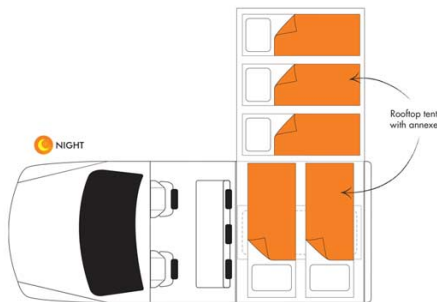

4x4 Wallaby Safari Auto 4WD Australie

Modèle standard

Descriptions	Partez avec le Safari Landcruiser en famille ou entre amis, équipé d'une petite kitchenette et d'une tente jusqu'à 5 personnes. Plusieurs modèles pourront être proposées pour le Wallaby Safari Landcruiser, ainsi les dimensions et agencements peuvent varier.
Caractéristiques	Wallaby Safari Landcruiser 4wd Couchages : 5 (5 places assises) Motorisation turbo diesel Châssis Toyota Landcruiser Transmission manuelle Auvent Modèle de 4 ans maximum
Carburant	Diesel
Dimensions	Longueur : 4.72 m Largeur : 1.80 m Hauteur : 2.40 m (avec la tente : 3.50 m)
Occupant	5 couchages et 5 places assises (conseillé pour 4 personnes)
Réserves	Réservoir carburant : 130 L Bidon eau propre : 20 L 4 cartouches de butane

Lits	Lit double (tente de toit): 250 x 125 cm 3 nattes de couchage : 192 x 58 x 8 cm
Cuisine	Cuisinière au gaz portative Réfrigérateur + freezer 40 L 4 cartouches de butane
Douche/toilette	sans
Chauffage & Climatisation	Climatisation et chauffage dans la cabine conducteur comme dans une voiture
Alimentation & Energie	Batterie 12 V pour le fonctionnement des lumières et du réfrigérateur. Dispose d'environ 12h d'autonomie et se recharge en roulant. Allume-cigare. Pensez à prendre des adaptateurs pour recharger les petits appareils électriques type téléphone ou appareil photo. Gaz
Audio & Connectivités	Radio AM/FM Connexion Bluetooth et USB GPS
Equipements camping	Table et chaises de pique-nique Trousse de sécurité pour l'outback
Equipements complémentaires	Table et chaises de camping Trousse de sécurité pour l'outback Fixation pour 2 sièges bébé ou réhausseurs Auvent
Equipements optionnels	Sièges bébé/réhausseurs Wifi (1 Go de données) Radiateur portable