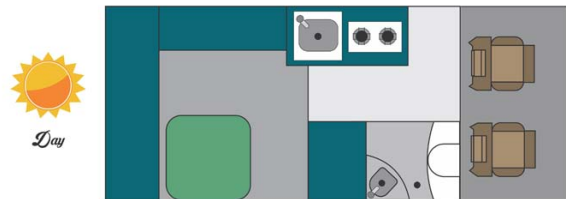

# Profilé Kruger 2 M2B Afrique du Sud

Modèle standard

*Night*

<p>Descriptions</p>	<p>Mercedes Sprinter pour deux personnes avec douche et toilettes. Un confort très appréciable pour naviguer dans la faune sud africaine.</p> <p>Toutes les dimensions peuvent être sujettes à modification.</p>
<p>Caractéristiques</p>	<p><b>Kruger 2 ST</b>                  Couchages : 2 (2 places assises)                  Motorisation diesel 315i CDI - 2.2L                  Châssis Mercedes Sprinter                  Transmission manuelle 5 vitesses                  Direction assistée                  ABS                  Airbags                  Passage interne de la cellule à la cabine conducteur                  Fermeture centralisée</p>
<p>Carburant</p>	<p>Diesel                  Consommation approximative : 10L/100km</p>
<p>Dimensions</p>	<p>Longueur : 5.00 m                  Largeur : 1.90 m                  Hauteur : 2.80 m                  Hauteur intérieure : 1.80 m</p>