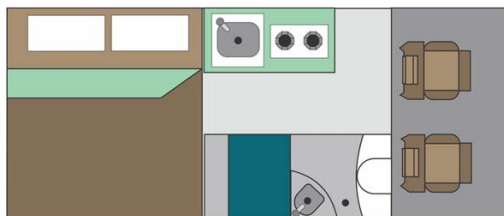

# Profilé Kruger 2 M2B Afrique du Sud

Modèle standard

*Night*

<p>Descriptions</p>	<p>Mercedes Sprinter pour deux personnes avec douche et toilettes. Un confort très appréciable pour naviguer dans la faune sud africaine.</p> <p>Toutes les dimensions peuvent être sujettes à modification.</p>
<p>Caractéristiques</p>	<p><b>Kruger 2 ST</b>                  Couchages : 2 (2 places assises)                  Motorisation diesel 315i CDI - 2.2L                  Châssis Mercedes Sprinter                  Transmission manuelle 5 vitesses                  Direction assistée                  ABS                  Airbags                  Passage interne de la cellule à la cabine conducteur                  Fermeture centralisée</p>
<p>Carburant</p>	<p>Diesel                  Consommation approximative : 10L/100km</p>
<p>Dimensions</p>	<p>Longueur : 5.00 m                  Largeur : 1.90 m                  Hauteur : 2.80 m                  Hauteur intérieure : 1.80 m</p>