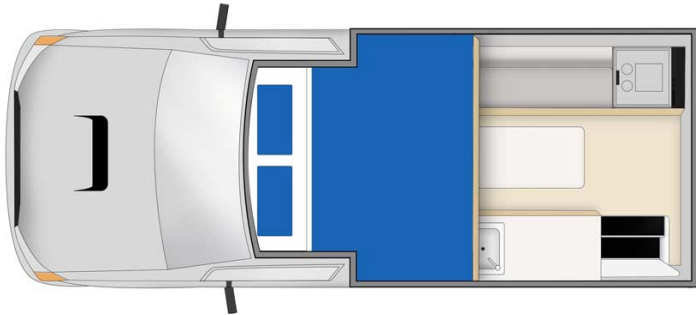

4x4 Cheapa Campa 4wd Australie

Modèle budget

<p>Descriptions</p>	<p>Moins spacieux que les autres camping-cars, c'est un 4x4 bien équipé fait pour les couples assoiffés d'aventure sur les routes australiennes.</p> <p>Plusieurs modèles pourront être proposées pour le Cheapa Campa 4WD, ainsi les dimensions et agencements peuvent varier.</p>
<p>Caractéristiques</p>	<p>Cheapa Campa 4WD Couchages : 2 (2 places assises) Attention les enfants de moins de 7 ans ne peuvent pas voyager dans ce véhicule Motorisation Diesel 3.0 L Transmission manuelle Direction assistée ABS & Airbags Auvent Véhicules entre 3 et 6 ans</p>
<p>Carburant</p>	<p>Diesel Consommation moyenne : 14L/100km</p>

Dimensions	Longueur : 5.30 m Largeur : 2.00 m Hauteur : 2.30 m (à partir du 1er avril 2020 : 3.00 m) Hauteur intérieure : 1.9 m
Occupant	2 couchages et 2 places assises
Réserves	Réservoir carburant : 117 L (à partir du 1er avril 2020 : 116 L) Réservoir eau propre : 40 L (à partir du 1er avril 2020 : 60 L) Pas de réservoir eaux grises Bouteilles de gaz : 2 x 1.25 kg
Lits	Lit double : 200 x 190 cm
Cuisine	Évier extérieur (eau froide seulement) Réfrigérateur 32 L Cuisinière 2 feux (extérieur) A partir du 1er avril 2020 : Micro-ondes (240 V) Vaisselle et batterie de cuisine Bouteilles de gaz : 2 x 1.25 kg
Douche/toilette	Douche solaire extérieure Toilettes : non
Chauffage & Climatisation	Chauffage et climatisation uniquement cabine conducteur
Alimentation & Energie	Batterie auxiliaire 12V pour le fonctionnement des lumières et du réfrigérateur. Autome environ 12h, elle se recharge en roulant. Branchement 240V par raccordement électrique Gaz 2 x 1.25 kg
Audio & Connectivités	Radio/CD
Equipements complémentaires	Extincteur Auvent Moustiquaires sur certaines fenêtres
Equipements optionnels	Chaises et table de camping