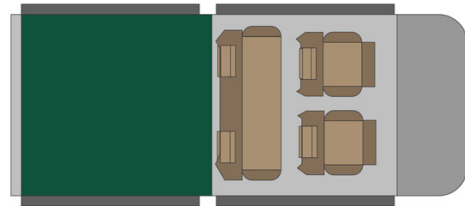

# 4x4 Rainbow Toyota DCE Afrique du Sud

Modèle standard

<p>Descriptions</p>	<p>Toyota double cabine avec deux tentes de toit. Pour une parfaite expérience du road trip en Afrique du Sud entre amis ou en famille.</p> <p>Toutes les dimensions peuvent être sujettes à modification.</p>
<p>Caractéristiques</p>	<p><b>Rainbow Toyota DCE</b>                  Couchages : 4 (5 places assises)                  Motorisation diesel 2.4 L                  Châssis Toyota double cabine                  Transmission manuelle 5 vitesses                  Direction assistée                  ABS                  Airbags                  Fermeture centralisée                  4 roues motrices</p>
<p>Carburant</p>	<p>Diesel                  Consommation approximative : 12 L/100km</p>