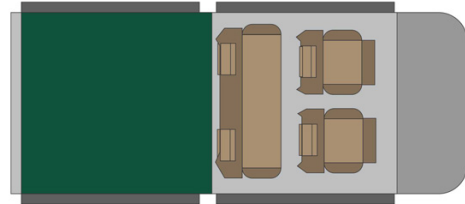

4x4 Rainbow Toyota DCE Afrique du Sud

Modèle standard

<p>Descriptions</p>	<p>Toyota double cabine avec deux tentes de toit. Pour une parfaite expérience du road trip en Afrique du Sud entre amis ou en famille.</p> <p>Toutes les dimensions peuvent être sujettes à modification.</p>
<p>Caractéristiques</p>	<p>Rainbow Toyota DCE Couchages : 4 (5 places assises) Motorisation diesel 2.4 L Châssis Toyota double cabine Transmission manuelle 5 vitesses Direction assistée ABS Airbags Fermeture centralisée 4 roues motrices</p>
<p>Carburant</p>	<p>Diesel Consommation approximative : 12 L/100km</p>

Dimensions	<p>Longueur : 5.30 m Largeur : 1.80 m Hauteur : 1.80 m</p> <p>Tente de toit (chacune) : Longueur : 2.20 m Largeur : 1.30 m Hauteur : 1.10 m</p>
Occupant	4 couchages et 5 places assises
Réserves	Réservoir carburant : 160 L Réservoir eau propre : 40 L Bouteille de gaz : 1 x 3 kg
Lits	2 tentes de toit avec matelas : 210 x 120 cm chacune
Cuisine	Réchaud à gaz Réfrigérateur 40 L Vaisselle et batterie de cuisine Bouilloire à poser sur le gaz Bassine à eau
Douche/toilette	sans
Chauffage & Climatisation	Climatisation et chauffage comme dans une voiture
Alimentation & Energie	<p>Batterie auxiliaire. Cette dernière a une autonomie d'environ 12h et se recharge en roulant ou en étant branché au 220V.</p> <p>Gaz Allume-cigare. Pensez à prendre des adaptateurs pour recharger les petits appareils électriques type téléphone ou appareil photo.</p>
Audio & Connectivités	Radio AM/FM Lecteur CD
Equipements camping	Chaises de camping Table de camping Réchaud à gaz
Equipements complémentaires	2 roues de secours Vaisselle et batterie de cuisine Draps, duvets et oreillers Serviettes de toilette Chaises de camping Table de camping Extincteur Hache Compresseur à air Corde de traction
Equipements optionnels	Braai : barbecue traditionnel du sud de l'Afrique