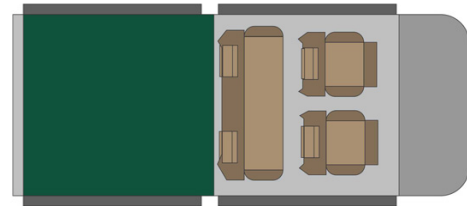

4x4 Rainbow Toyota DCE Afrique du Sud

Modèle standard

<p>Descriptions</p>	<p>Toyota double cabine avec deux tentes de toit. Pour une parfaite expérience du road trip en Afrique du Sud entre amis ou en famille.</p> <p>Toutes les dimensions peuvent être sujettes à modification.</p>
<p>Caractéristiques</p>	<p>Rainbow Toyota DCE Couchages : 4 (5 places assises) Motorisation diesel 2.4 L Châssis Toyota double cabine Transmission manuelle 5 vitesses Direction assistée ABS Airbags Fermeture centralisée 4 roues motrices</p>
<p>Carburant</p>	<p>Diesel Consommation approximative : 12 L/100km</p>

Dimensions	<p>Longueur : 5.30 m Largeur : 1.80 m Hauteur : 1.80 m</p> <p>Tente de toit (chacune) : Longueur : 2.20 m Largeur : 1.30 m Hauteur : 1.10 m</p>
Occupant	4 couchages et 5 places assises
Réserves	Réservoir carburant : 160 L Réservoir eau propre : 40 L Bouteille de gaz : 1 x 3 kg
Lits	2 tentes de toit avec matelas : 210 x 120 cm chacune
Cuisine	Réchaud à gaz Réfrigérateur 40 L Vaisselle et batterie de cuisine Bouilloire à poser sur le gaz Bassine à eau
Douche/toilette	sans
Chauffage & Climatisation	Climatisation et chauffage comme dans une voiture
Alimentation & Energie	<p>Batterie auxiliaire. Cette dernière a une autonomie d'environ 12h et se recharge en roulant ou en étant branché au 220V.</p> <p>Gaz Allume-cigare. Pensez à prendre des adaptateurs pour recharger les petits appareils électriques type téléphone ou appareil photo.</p>
Audio & Connectivités	Radio AM/FM Lecteur CD
Equipements camping	Chaises de camping Table de camping Réchaud à gaz
Equipements complémentaires	2 roues de secours Vaisselle et batterie de cuisine Draps, duvets et oreillers Serviettes de toilette Chaises de camping Table de camping Extincteur Hache Compresseur à air Corde de traction
Equipements optionnels	Braai : barbecue traditionnel du sud de l'Afrique