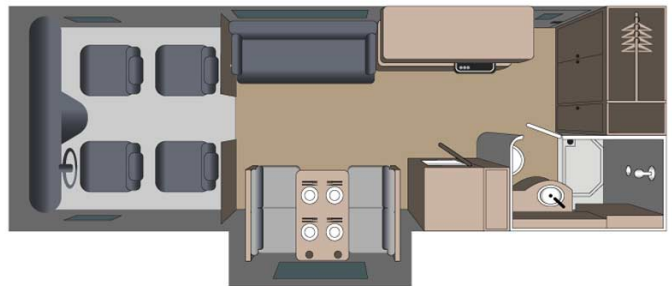

4x4 Beaver Overlander Canada

Modèle deluxe

Descriptions	<p>Ce 4x4 vous emmènera partout dans le plus grand luxe grâce à ses nombreux équipements et ses deux slide-outs. Idéal pour 6 personnes.</p> <p>Les plans, dimensions et agencements ci-contre du Beaver Overlander sont indicatifs et peuvent varier, sans préavis.</p>
Caractéristiques	<p>Beaver Overlander 4x4 Couchages : 6 Châssis Ford F550 4 roues motrices Motorisation V10 diesel Consommation approximative 18-25 L/100km Transmission automatique Régulateur de vitesse ? Visite virtuelle du Beaver Overlander 4x4 par ici.</p>
Carburant	Diesel
Dimensions	Longueur : 8.88 m Largeur : 2.50 m (2.90 m avec slide-out) Hauteur : 3.42 m Hauteur intérieure : 1.99 m
Occupant	6 couchages