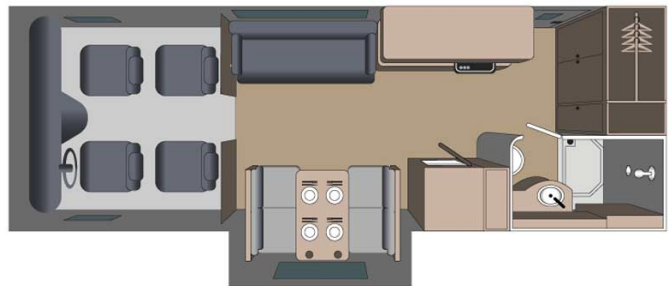

# 4x4 Beaver Overlander Canada

Modèle deluxe

Descriptions	<p>Ce 4x4 vous emmènera partout dans le plus grand luxe grâce à ses nombreux équipements et ses deux slide-outs. Idéal pour 6 personnes.</p> <p>Les plans, dimensions et agencements ci-contre du Beaver Overlander sont indicatifs et peuvent varier, sans préavis.</p>
Caractéristiques	<p><b>Beaver Overlander 4x4</b>                  Couchages : 6                  Châssis Ford F550                  4 roues motrices                  Motorisation V10 diesel                  Consommation approximative 18-25 L/100km                  Transmission automatique                  Régulateur de vitesse  <a href="#">? Visite virtuelle du Beaver Overlander 4x4 par ici.</a></p>
Carburant	Diesel
Dimensions	Longueur : 8.88 m Largeur : 2.50 m (2.90 m avec slide-out) Hauteur : 3.42 m Hauteur intérieure : 1.99 m
Occupant	6 couchages