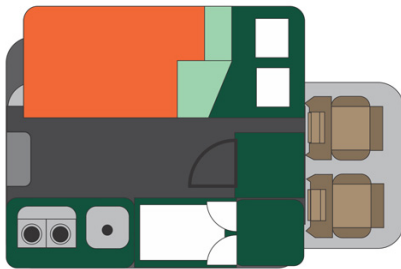

# 4x4 Rainbow Toyota TX Mozambique

Modèle standard

Descriptions	<p>Idéal pour une escapade africaine confortable. Tout équipé pour une aventure hors des sentiers battus.</p> <p>Toutes les dimensions peuvent être sujettes à modification.</p>
Caractéristiques	<p><b>Rainbow Toyota TX</b>                  Couchages : 2 (2 places assises)                  Motorisation diesel 2.4 L                  Châssis Toyota                  Transmission manuelle 5 vitesses                  Direction assistée                  ABS                  Airbags                  Fermeture centralisée                  4 roues motrices</p>
Carburant	<p>Diesel                  Consommation approximative : 12 L/100km</p>
Dimensions	<p>Longueur : 5.30 m                  Largeur : 1.80 m                  Hauteur : 2.30 m</p>
Occupant	<p>2 couchages et 2 places assises</p>