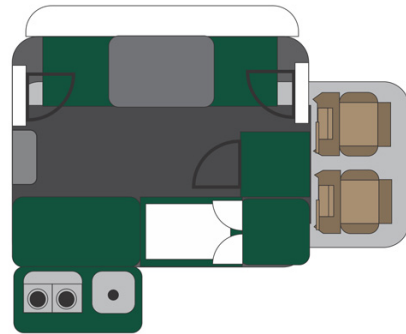

# 4x4 Rainbow Toyota TX Mozambique

Modèle standard

Descriptions	<p>Idéal pour une escapade africaine confortable. Tout équipé pour une aventure hors des sentiers battus.</p> <p>Toutes les dimensions peuvent être sujettes à modification.</p>
Caractéristiques	<p><b>Rainbow Toyota TX</b>                  Couchages : 2 (2 places assises)                  Motorisation diesel 2.4 L                  Châssis Toyota                  Transmission manuelle 5 vitesses                  Direction assistée                  ABS                  Airbags                  Fermeture centralisée                  4 roues motrices</p>
Carburant	<p>Diesel                  Consommation approximative : 12 L/100km</p>
Dimensions	<p>Longueur : 5.30 m                  Largeur : 1.80 m                  Hauteur : 2.30 m</p>
Occupant	<p>2 couchages et 2 places assises</p>