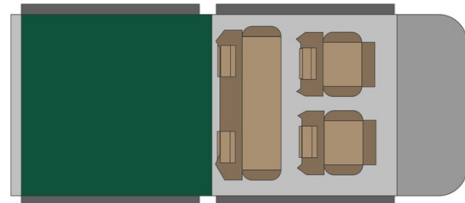

# 4x4 Rainbow Toyota DCE Namibie

Modèle standard

<p>Descriptions</p>	<p>Toyota double cabine avec deux tentes de toit. Pour une parfaite expérience du road trip en Namibie entre amis ou en famille.</p> <p>Toutes les dimensions peuvent être sujettes à modification.</p>
<p>Caractéristiques</p>	<p><b>Rainbow Toyota DCE</b>                  Couchages : 4 (5 places assises)                  Motorisation diesel 2.4 L                  Châssis Toyota double cabine                  Transmission manuelle 5 vitesses                  Direction assistée                  ABS                  Airbags                  Fermeture centralisée                  4 roues motrices</p>
<p>Carburant</p>	<p>Diesel                  Consommation approximative : 12 L/100km</p>