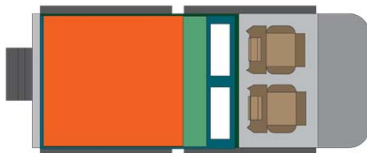

4x4 Rainbow Toyota Landcruiser SLE Zambia

Modèle standard

| | |
|------------------|--|
| Descriptions | <p>Toyota Landcruiser simple avec une tente sur le toit. Simple, économique mais robuste.</p> <p>Toutes les dimensions peuvent être sujettes à modification.</p> |
| Caractéristiques | <p>Rainbow Toyota Landcruiser SLE</p> <p>Couchages : 2 (2 places assises)</p> <p>Motorisation diesel 4.2 L</p> <p>Châssis Toyota Landcruiser</p> <p>Transmission manuelle 5 vitesses</p> <p>Direction assistée</p> <p>ABS</p> <p>Airbags</p> <p>Fermeture centralisée</p> <p>4 roues motrices</p> |
| Carburant | <p>Diesel</p> <p>Consommation approximative : 14.5 L/100km</p> |
| Dimensions | <p>Longueur : 5.20 m</p> <p>Largeur : 1.80 m</p> <p>Hauteur : 1.90 m</p> |
| Occupant | <p>2 couchages et 2 places assises</p> |

| | |
|-----------------------------|---|
| Réserves | Réservoir carburant : 180 L Réservoir eau propre : 40 L Bouteille de gaz : 1 x 3 kg |
| Lits | Lit double tente de toit : 210 x 140 cm |
| Cuisine | Réchaud à gaz Réfrigérateur 40 L Vaisselle et batterie de cuisine Bouilloire à poser sur le gaz Bassine à eau |
| Douche/toilette | sans |
| Chauffage & Climatisation | Climatisation et chauffage comme dans une voiture |
| Alimentation & Energie | Batterie auxiliaire. Cette dernière a une autonomie d'environ 12h et se recharge en roulant ou en étant branché au 220V. Gaz Allume-cigare. Pensez à prendre des adaptateurs pour recharger les petits appareils électriques type téléphone ou appareil photo. |
| Audio & Connectivités | Radio AM/FM Lecteur CD |
| Equipements camping | Chaises de camping Table de camping Réchaud à gaz |
| Equipements complémentaires | 2 roues de secours Vaisselle et batterie de cuisine Draps, duvets et oreillers Serviettes de toilette Chaises de camping Table de camping Extincteur Hache Compresseur à air Corde de traction |
| Equipements optionnels | Braai : barbecue traditionnel du sud de l'Afrique |