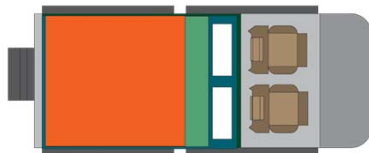

# 4x4 Rainbow Toyota Landcruiser SLE Zambia

Modèle standard

Descriptions	<p>Toyota Landcruiser simple avec une tente sur le toit. Simple, économique mais robuste.</p> <p>Toutes les dimensions peuvent être sujettes à modification.</p>
Caractéristiques	<p><b>Rainbow Toyota Landcruiser SLE</b></p> <p>Couchages : 2 (2 places assises)</p> <p>Motorisation diesel 4.2 L</p> <p>Châssis Toyota Landcruiser</p> <p>Transmission manuelle 5 vitesses</p> <p>Direction assistée</p> <p>ABS</p> <p>Airbags</p> <p>Fermeture centralisée</p> <p>4 roues motrices</p>
Carburant	<p>Diesel</p> <p>Consommation approximative : 14.5 L/100km</p>
Dimensions	<p>Longueur : 5.20 m</p> <p>Largeur : 1.80 m</p> <p>Hauteur : 1.90 m</p>
Occupant	<p>2 couchages et 2 places assises</p>

Réserves	Réservoir carburant : 180 L Réservoir eau propre : 40 L Bouteille de gaz : 1 x 3 kg
Lits	Lit double tente de toit : 210 x 140 cm
Cuisine	Réchaud à gaz Réfrigérateur 40 L Vaisselle et batterie de cuisine Bouilloire à poser sur le gaz Bassine à eau
Douche/toilette	sans
Chauffage & Climatisation	Climatisation et chauffage comme dans une voiture
Alimentation & Energie	<b>Batterie auxiliaire.</b> Cette dernière a une autonomie d'environ 12h et se recharge en roulant ou en étant branché au 220V. <b>Gaz</b> <b>Allume-cigare.</b> Pensez à prendre des adaptateurs pour recharger les petits appareils électriques type téléphone ou appareil photo.
Audio & Connectivités	Radio AM/FM Lecteur CD
Equipements camping	Chaises de camping Table de camping Réchaud à gaz
Equipements complémentaires	2 roues de secours Vaisselle et batterie de cuisine Draps, duvets et oreillers Serviettes de toilette Chaises de camping Table de camping Extincteur Hache Compresseur à air Corde de traction
Equipements optionnels	Braai : barbecue traditionnel du sud de l'Afrique