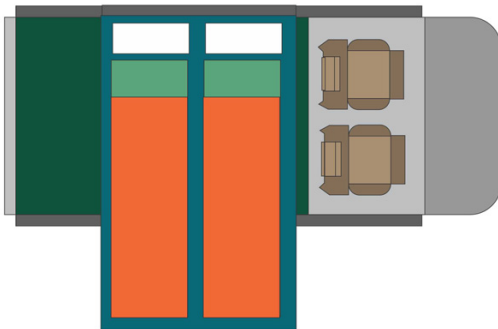

4x4 Rainbow Toyota SE Zimbabwe

Modèle standard

<p>Descriptions</p>	<p>Toyota Cabine simple avec une tente de toit. Confort et puissance pour des aventures en plein air.</p> <p>Toutes les dimensions peuvent être sujettes à modification.</p>
<p>Caractéristiques</p>	<p>Rainbow Toyota SE Couchages : 2 (2 places assises) Motorisation diesel 2.4 L Châssis Toyota Transmission manuelle 5 vitesses Direction assistée ABS Airbags Fermeture centralisée 4 roues motrices</p>
<p>Carburant</p>	<p>Diesel Consommation approximative : 12 L/100km</p>

Dimensions	<p>Longueur : 5.30 m Largeur : 1.80 m Hauteur : 1.80 m</p> <p>Tente de toit : Longueur : 2.20 m Largeur : 1.30 m Hauteur : 1.10 m</p>
Occupant	2 couchages et 2 places assises
Réserves	Réservoir carburant : 160 L Réservoir eau propre : 40 L Bouteille de gaz : 1 x 3 kg
Lits	Lit double tente de toit : 210 x 120 cm
Cuisine	Réchaud à gaz Réfrigérateur 40 L Vaisselle et batterie de cuisine Bouilloire à poser sur le gaz Bassine à eau
Douche/toilette	sans
Chauffage & Climatisation	Climatisation et chauffage comme dans une voiture
Alimentation & Energie	<p>Batterie auxiliaire. Cette dernière a une autonomie d'environ 12h et se recharge en roulant ou en étant branché au 220V.</p> <p>Gaz Allume-cigare. Pensez à prendre des adaptateurs pour recharger les petits appareils électriques type téléphone ou appareil photo.</p>
Audio & Connectivités	Radio AM/FM Lecteur CD
Equipements camping	Chaises de camping Table de camping Réchaud à gaz
Equipements complémentaires	2 roues de secours Vaisselle et batterie de cuisine Draps, duvets et oreillers Serviettes de toilette Chaises de camping Table de camping Extincteur Hache Compresseur à air Corde de traction
Equipements optionnels	Braai : barbecue traditionnel du sud de l'Afrique