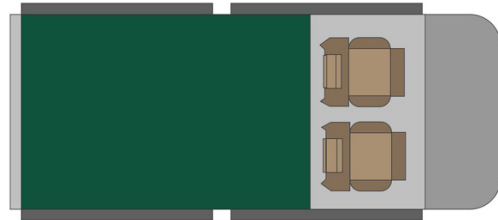

4x4 Rainbow Toyota SE Zimbabwe

Modèle standard

<p>Descriptions</p>	<p>Toyota Cabine simple avec une tente de toit. Confort et puissance pour des aventures en plein air.</p> <p>Toutes les dimensions peuvent être sujettes à modification.</p>
<p>Caractéristiques</p>	<p>Rainbow Toyota SE Couchages : 2 (2 places assises) Motorisation diesel 2.4 L Châssis Toyota Transmission manuelle 5 vitesses Direction assistée ABS Airbags Fermeture centralisée 4 roues motrices</p>
<p>Carburant</p>	<p>Diesel Consommation approximative : 12 L/100km</p>

Dimensions	<p>Longueur : 5.30 m Largeur : 1.80 m Hauteur : 1.80 m</p> <p>Tente de toit : Longueur : 2.20 m Largeur : 1.30 m Hauteur : 1.10 m</p>
Occupant	2 couchages et 2 places assises
Réserves	Réservoir carburant : 160 L Réservoir eau propre : 40 L Bouteille de gaz : 1 x 3 kg
Lits	Lit double tente de toit : 210 x 120 cm
Cuisine	Réchaud à gaz Réfrigérateur 40 L Vaisselle et batterie de cuisine Bouilloire à poser sur le gaz Bassine à eau
Douche/toilette	sans
Chauffage & Climatisation	Climatisation et chauffage comme dans une voiture
Alimentation & Energie	<p>Batterie auxiliaire. Cette dernière a une autonomie d'environ 12h et se recharge en roulant ou en étant branché au 220V.</p> <p>Gaz Allume-cigare. Pensez à prendre des adaptateurs pour recharger les petits appareils électriques type téléphone ou appareil photo.</p>
Audio & Connectivités	Radio AM/FM Lecteur CD
Equipements camping	Chaises de camping Table de camping Réchaud à gaz
Equipements complémentaires	2 roues de secours Vaisselle et batterie de cuisine Draps, duvets et oreillers Serviettes de toilette Chaises de camping Table de camping Extincteur Hache Compresseur à air Corde de traction
Equipements optionnels	Braai : barbecue traditionnel du sud de l'Afrique