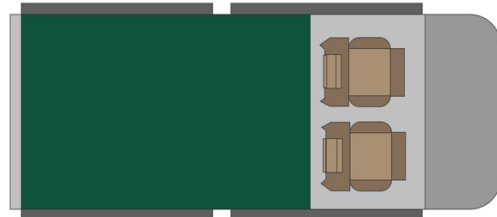

# 4x4 Rainbow Toyota SE Zimbabwe

Modèle standard

<p>Descriptions</p>	<p>Toyota Cabine simple avec une tente de toit. Confort et puissance pour des aventures en plein air.</p> <p>Toutes les dimensions peuvent être sujettes à modification.</p>
<p>Caractéristiques</p>	<p><b>Rainbow Toyota SE</b>                  Couchages : 2 (2 places assises)                  Motorisation diesel 2.4 L                  Châssis Toyota                  Transmission manuelle 5 vitesses                  Direction assistée                  ABS                  Airbags                  Fermeture centralisée                  4 roues motrices</p>
<p>Carburant</p>	<p>Diesel                  Consommation approximative : 12 L/100km</p>

Dimensions	<p>Longueur : 5.30 m Largeur : 1.80 m Hauteur : 1.80 m</p> <p><b>Tente de toit :</b> Longueur : 2.20 m Largeur : 1.30 m Hauteur : 1.10 m</p>
Occupant	2 couchages et 2 places assises
Réserves	Réservoir carburant : 160 L Réservoir eau propre : 40 L Bouteille de gaz : 1 x 3 kg
Lits	Lit double tente de toit : 210 x 120 cm
Cuisine	Réchaud à gaz Réfrigérateur 40 L Vaisselle et batterie de cuisine Bouilloire à poser sur le gaz Bassine à eau
Douche/toilette	sans
Chauffage & Climatisation	Climatisation et chauffage comme dans une voiture
Alimentation & Energie	<p><b>Batterie auxiliaire.</b> Cette dernière a une autonomie d'environ 12h et se recharge en roulant ou en étant branché au 220V.</p> <p><b>Gaz</b> <b>Allume-cigare.</b> Pensez à prendre des adaptateurs pour recharger les petits appareils électriques type téléphone ou appareil photo.</p>
Audio & Connectivités	Radio AM/FM Lecteur CD
Equipements camping	Chaises de camping Table de camping Réchaud à gaz
Equipements complémentaires	2 roues de secours Vaisselle et batterie de cuisine Draps, duvets et oreillers Serviettes de toilette Chaises de camping Table de camping Extincteur Hache Compresseur à air Corde de traction
Equipements optionnels	Braai : barbecue traditionnel du sud de l'Afrique