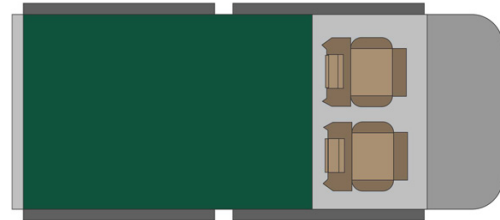

4x4 Rainbow Toyota SE Zimbabwe

Modèle standard

<p>Descriptions</p>	<p>Toyota Cabine simple avec une tente de toit. Confort et puissance pour des aventures en plein air.</p> <p>Toutes les dimensions peuvent être sujettes à modification.</p>
<p>Caractéristiques</p>	<p>Rainbow Toyota SE Couchages : 2 (2 places assises) Motorisation diesel 2.4 L Châssis Toyota Transmission manuelle 5 vitesses Direction assistée ABS Airbags Fermeture centralisée 4 roues motrices</p>
<p>Carburant</p>	<p>Diesel Consommation approximative : 12 L/100km</p>

Dimensions	<p>Longueur : 5.30 m Largeur : 1.80 m Hauteur : 1.80 m</p> <p>Tente de toit : Longueur : 2.20 m Largeur : 1.30 m Hauteur : 1.10 m</p>
Occupant	2 couchages et 2 places assises
Réserves	Réservoir carburant : 160 L Réservoir eau propre : 40 L Bouteille de gaz : 1 x 3 kg
Lits	Lit double tente de toit : 210 x 120 cm
Cuisine	Réchaud à gaz Réfrigérateur 40 L Vaisselle et batterie de cuisine Bouilloire à poser sur le gaz Bassine à eau
Douche/toilette	sans
Chauffage & Climatisation	Climatisation et chauffage comme dans une voiture
Alimentation & Energie	<p>Batterie auxiliaire. Cette dernière a une autonomie d'environ 12h et se recharge en roulant ou en étant branché au 220V.</p> <p>Gaz Allume-cigare. Pensez à prendre des adaptateurs pour recharger les petits appareils électriques type téléphone ou appareil photo.</p>
Audio & Connectivités	Radio AM/FM Lecteur CD
Equipements camping	Chaises de camping Table de camping Réchaud à gaz
Equipements complémentaires	2 roues de secours Vaisselle et batterie de cuisine Draps, duvets et oreillers Serviettes de toilette Chaises de camping Table de camping Extincteur Hache Compresseur à air Corde de traction
Equipements optionnels	Braai : barbecue traditionnel du sud de l'Afrique