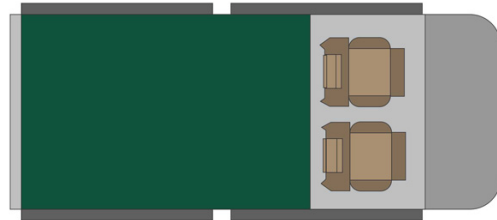

# 4x4 Rainbow Toyota SE Afrique du Sud

Modèle standard

<p>Descriptions</p>	<p>Toyota Cabine simple avec une tente de toit. Confort et puissance pour des aventures en plein air.</p> <p>Toutes les dimensions peuvent être sujettes à modification.</p>
<p>Caractéristiques</p>	<p><b>Rainbow Toyota SE</b>                  Couchages : 2 (2 places assises)                  Motorisation diesel 2.4 L                  Châssis Toyota                  Transmission manuelle 5 vitesses                  Direction assistée                  ABS                  Airbags                  Fermeture centralisée                  4 roues motrices</p>
<p>Carburant</p>	<p>Diesel                  Consommation approximative : 12 L/100km</p>