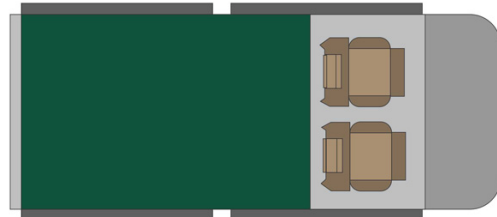

# 4x4 Rainbow Toyota SE Afrique du Sud

Modèle standard

<p>Descriptions</p>	<p>Toyota Cabine simple avec une tente de toit. Confort et puissance pour des aventures en plein air.</p> <p>Toutes les dimensions peuvent être sujettes à modification.</p>
<p>Caractéristiques</p>	<p><b>Rainbow Toyota SE</b>                  Couchages : 2 (2 places assises)                  Motorisation diesel 2.4 L                  Châssis Toyota                  Transmission manuelle 5 vitesses                  Direction assistée                  ABS                  Airbags                  Fermeture centralisée                  4 roues motrices</p>
<p>Carburant</p>	<p>Diesel                  Consommation approximative : 12 L/100km</p>