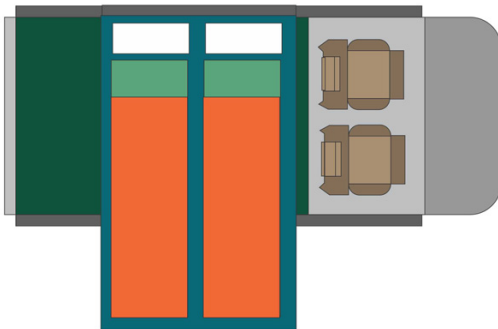

# 4x4 Rainbow Toyota SE Afrique du Sud

Modèle standard

<p>Descriptions</p>	<p>Toyota Cabine simple avec une tente de toit. Confort et puissance pour des aventures en plein air.</p> <p>Toutes les dimensions peuvent être sujettes à modification.</p>
<p>Caractéristiques</p>	<p><b>Rainbow Toyota SE</b>                  Couchages : 2 (2 places assises)                  Motorisation diesel 2.4 L                  Châssis Toyota                  Transmission manuelle 5 vitesses                  Direction assistée                  ABS                  Airbags                  Fermeture centralisée                  4 roues motrices</p>
<p>Carburant</p>	<p>Diesel                  Consommation approximative : 12 L/100km</p>