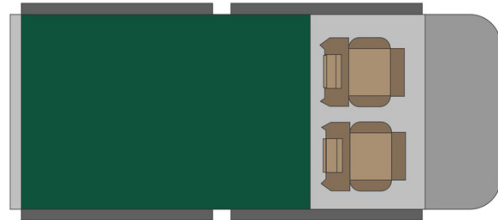

# 4x4 Rainbow Toyota SE Afrique du Sud

Modèle standard

<p>Descriptions</p>	<p>Toyota Cabine simple avec une tente de toit. Confort et puissance pour des aventures en plein air.</p> <p>Toutes les dimensions peuvent être sujettes à modification.</p>
<p>Caractéristiques</p>	<p><b>Rainbow Toyota SE</b>                  Couchages : 2 (2 places assises)                  Motorisation diesel 2.4 L                  Châssis Toyota                  Transmission manuelle 5 vitesses                  Direction assistée                  ABS                  Airbags                  Fermeture centralisée                  4 roues motrices</p>
<p>Carburant</p>	<p>Diesel                  Consommation approximative : 12 L/100km</p>