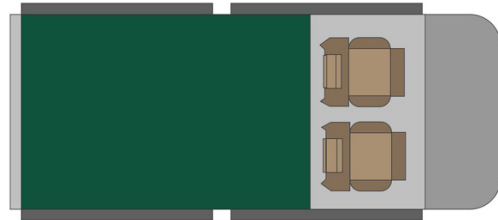

4x4 Rainbow Toyota SE Namibie

Modèle standard

<p>Descriptions</p>	<p>Toyota Cabine simple avec une tente de toit. Confort et puissance pour des aventures en plein air.</p> <p>Toutes les dimensions peuvent être sujettes à modification.</p>
<p>Caractéristiques</p>	<p>Rainbow Toyota SE Couchages : 2 (2 places assises) Motorisation diesel 2.4 L Châssis Toyota Transmission manuelle 5 vitesses Direction assistée ABS Airbags Fermeture centralisée 4 roues motrices</p>
<p>Carburant</p>	<p>Diesel Consommation approximative : 12 L/100km</p>

Dimensions	<p>Longueur : 5.30 m Largeur : 1.80 m Hauteur : 1.80 m</p> <p>Tente de toit : Longueur : 2.20 m Largeur : 1.30 m Hauteur : 1.10 m</p>
Occupant	2 couchages et 2 places assises
Réserves	Réservoir carburant : 160 L Réservoir eau propre : 40 L Bouteille de gaz : 1 x 3 kg
Lits	Lit double tente de toit : 210 x 120 cm
Cuisine	Réchaud à gaz Réfrigérateur 40 L Vaisselle et batterie de cuisine Bouilloire à poser sur le gaz Bassine à eau
Douche/toilette	sans
Chauffage & Climatisation	Climatisation et chauffage comme dans une voiture
Alimentation & Energie	<p>Batterie auxiliaire. Cette dernière a une autonomie d'environ 12h et se recharge en roulant ou en étant branché au 220V.</p> <p>Gaz Allume-cigare. Pensez à prendre des adaptateurs pour recharger les petits appareils électriques type téléphone ou appareil photo.</p>
Audio & Connectivités	Radio AM/FM Lecteur CD
Equipements camping	Chaises de camping Table de camping Réchaud à gaz
Equipements complémentaires	2 roues de secours Vaisselle et batterie de cuisine Draps, duvets et oreillers Serviettes de toilette Chaises de camping Table de camping Extincteur Hache Compresseur à air Corde de traction
Equipements optionnels	Braai : barbecue traditionnel du sud de l'Afrique