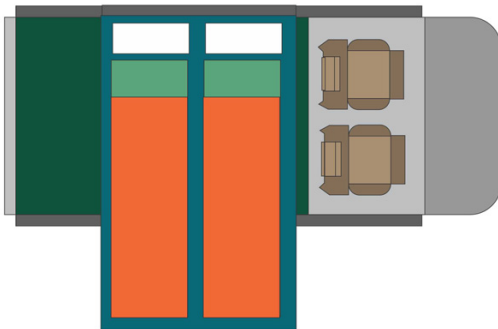

4x4 Rainbow Toyota SE Namibie

Modèle standard

<p>Descriptions</p>	<p>Toyota Cabine simple avec une tente de toit. Confort et puissance pour des aventures en plein air.</p> <p>Toutes les dimensions peuvent être sujettes à modification.</p>
<p>Caractéristiques</p>	<p>Rainbow Toyota SE Couchages : 2 (2 places assises) Motorisation diesel 2.4 L Châssis Toyota Transmission manuelle 5 vitesses Direction assistée ABS Airbags Fermeture centralisée 4 roues motrices</p>
<p>Carburant</p>	<p>Diesel Consommation approximative : 12 L/100km</p>

Dimensions	<p>Longueur : 5.30 m Largeur : 1.80 m Hauteur : 1.80 m</p> <p>Tente de toit : Longueur : 2.20 m Largeur : 1.30 m Hauteur : 1.10 m</p>
Occupant	2 couchages et 2 places assises
Réserves	Réservoir carburant : 160 L Réservoir eau propre : 40 L Bouteille de gaz : 1 x 3 kg
Lits	Lit double tente de toit : 210 x 120 cm
Cuisine	Réchaud à gaz Réfrigérateur 40 L Vaisselle et batterie de cuisine Bouilloire à poser sur le gaz Bassine à eau
Douche/toilette	sans
Chauffage & Climatisation	Climatisation et chauffage comme dans une voiture
Alimentation & Energie	<p>Batterie auxiliaire. Cette dernière a une autonomie d'environ 12h et se recharge en roulant ou en étant branché au 220V.</p> <p>Gaz Allume-cigare. Pensez à prendre des adaptateurs pour recharger les petits appareils électriques type téléphone ou appareil photo.</p>
Audio & Connectivités	Radio AM/FM Lecteur CD
Equipements camping	Chaises de camping Table de camping Réchaud à gaz
Equipements complémentaires	2 roues de secours Vaisselle et batterie de cuisine Draps, duvets et oreillers Serviettes de toilette Chaises de camping Table de camping Extincteur Hache Compresseur à air Corde de traction
Equipements optionnels	Braai : barbecue traditionnel du sud de l'Afrique