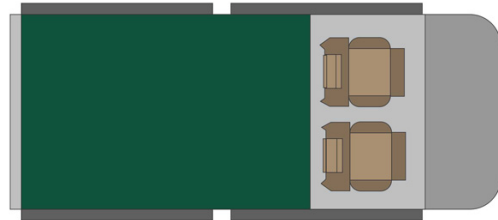

4x4 Rainbow Toyota SE Mozambique

Modèle standard

<p>Descriptions</p>	<p>Toyota Cabine simple avec une tente de toit. Confort et puissance pour des aventures en plein air.</p> <p>Toutes les dimensions peuvent être sujettes à modification.</p>
<p>Caractéristiques</p>	<p>Rainbow Toyota SE Couchages : 2 (2 places assises) Motorisation diesel 2.4 L Châssis Toyota Transmission manuelle 5 vitesses Direction assistée ABS Airbags Fermeture centralisée 4 roues motrices</p>
<p>Carburant</p>	<p>Diesel Consommation approximative : 12 L/100km</p>

Dimensions	<p>Longueur : 5.30 m Largeur : 1.80 m Hauteur : 1.80 m</p> <p>Tente de toit : Longueur : 2.20 m Largeur : 1.30 m Hauteur : 1.10 m</p>
Occupant	2 couchages et 2 places assises
Réserves	Réservoir carburant : 160 L Réservoir eau propre : 40 L Bouteille de gaz : 1 x 3 kg
Lits	Lit double tente de toit : 210 x 120 cm
Cuisine	Réchaud à gaz Réfrigérateur 40 L Vaisselle et batterie de cuisine Bouilloire à poser sur le gaz Bassine à eau
Douche/toilette	sans
Chauffage & Climatisation	Climatisation et chauffage comme dans une voiture
Alimentation & Energie	<p>Batterie auxiliaire. Cette dernière a une autonomie d'environ 12h et se recharge en roulant ou en étant branché au 220V.</p> <p>Gaz Allume-cigare. Pensez à prendre des adaptateurs pour recharger les petits appareils électriques type téléphone ou appareil photo.</p>
Audio & Connectivités	Radio AM/FM Lecteur CD
Equipements camping	Chaises de camping Table de camping Réchaud à gaz
Equipements complémentaires	2 roues de secours Vaisselle et batterie de cuisine Draps, duvets et oreillers Serviettes de toilette Chaises de camping Table de camping Extincteur Hache Compresseur à air Corde de traction
Equipements optionnels	Braai : barbecue traditionnel du sud de l'Afrique