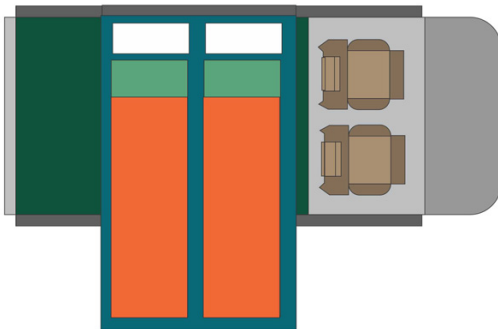

4x4 Rainbow Toyota SE Botswana

Modèle standard

<p>Descriptions</p>	<p>Toyota Cabine simple avec une tente de toit. Confort et puissance pour des aventures en plein air.</p> <p>Toutes les dimensions peuvent être sujettes à modification.</p>
<p>Caractéristiques</p>	<p>Rainbow Toyota SE Couchages : 2 (2 places assises) Motorisation diesel 2.4 L Châssis Toyota Transmission manuelle 5 vitesses Direction assistée ABS Airbags Fermeture centralisée 4 roues motrices</p>
<p>Carburant</p>	<p>Diesel Consommation approximative : 12 L/100km</p>

Dimensions	<p>Longueur : 5.30 m Largeur : 1.80 m Hauteur : 1.80 m</p> <p>Tente de toit : Longueur : 2.20 m Largeur : 1.30 m Hauteur : 1.10 m</p>
Occupant	2 couchages et 2 places assises
Réserves	Réservoir carburant : 160 L Réservoir eau propre : 40 L Bouteille de gaz : 1 x 3 kg
Lits	Lit double tente de toit : 210 x 120 cm
Cuisine	Réchaud à gaz Réfrigérateur 40 L Vaisselle et batterie de cuisine Bouilloire à poser sur le gaz Bassine à eau
Douche/toilette	sans
Chauffage & Climatisation	Climatisation et chauffage comme dans une voiture
Alimentation & Energie	Batterie auxiliaire. Cette dernière a une autonomie d'environ 12h et se recharge en roulant ou en étant branché au 220V. Gaz Allume-cigare. Pensez à prendre des adaptateurs pour recharger les petits appareils électriques type téléphone ou appareil photo.
Audio & Connectivités	Radio AM/FM Lecteur CD
Equipements camping	Chaises de camping Table de camping Réchaud à gaz
Equipements complémentaires	2 roues de secours Vaisselle et batterie de cuisine Draps, duvets et oreillers Serviettes de toilette Chaises de camping Table de camping Extincteur Hache Compresseur à air Corde de traction
Equipements optionnels	Braai : barbecue traditionnel du sud de l'Afrique