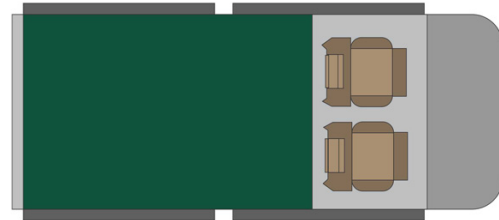

4x4 Rainbow Toyota SE Botswana

Modèle standard

<p>Descriptions</p>	<p>Toyota Cabine simple avec une tente de toit. Confort et puissance pour des aventures en plein air.</p> <p>Toutes les dimensions peuvent être sujettes à modification.</p>
<p>Caractéristiques</p>	<p>Rainbow Toyota SE Couchages : 2 (2 places assises) Motorisation diesel 2.4 L Châssis Toyota Transmission manuelle 5 vitesses Direction assistée ABS Airbags Fermeture centralisée 4 roues motrices</p>
<p>Carburant</p>	<p>Diesel Consommation approximative : 12 L/100km</p>

Dimensions	<p>Longueur : 5.30 m Largeur : 1.80 m Hauteur : 1.80 m</p> <p>Tente de toit : Longueur : 2.20 m Largeur : 1.30 m Hauteur : 1.10 m</p>
Occupant	2 couchages et 2 places assises
Réserves	Réservoir carburant : 160 L Réservoir eau propre : 40 L Bouteille de gaz : 1 x 3 kg
Lits	Lit double tente de toit : 210 x 120 cm
Cuisine	Réchaud à gaz Réfrigérateur 40 L Vaisselle et batterie de cuisine Bouilloire à poser sur le gaz Bassine à eau
Douche/toilette	sans
Chauffage & Climatisation	Climatisation et chauffage comme dans une voiture
Alimentation & Energie	Batterie auxiliaire. Cette dernière a une autonomie d'environ 12h et se recharge en roulant ou en étant branché au 220V. Gaz Allume-cigare. Pensez à prendre des adaptateurs pour recharger les petits appareils électriques type téléphone ou appareil photo.
Audio & Connectivités	Radio AM/FM Lecteur CD
Equipements camping	Chaises de camping Table de camping Réchaud à gaz
Equipements complémentaires	2 roues de secours Vaisselle et batterie de cuisine Draps, duvets et oreillers Serviettes de toilette Chaises de camping Table de camping Extincteur Hache Compresseur à air Corde de traction
Equipements optionnels	Braai : barbecue traditionnel du sud de l'Afrique