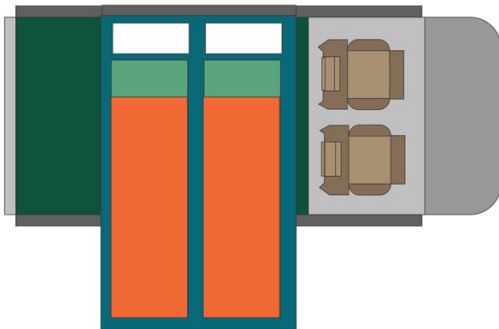

4x4 Rainbow Toyota SE Botswana

Modèle standard

<p>Descriptions</p>	<p>Toyota Cabine simple avec une tente de toit. Confort et puissance pour des aventures en plein air.</p> <p>Toutes les dimensions peuvent être sujettes à modification.</p>
<p>Caractéristiques</p>	<p>Rainbow Toyota SE Couchages : 2 (2 places assises) Motorisation diesel 2.4 L Châssis Toyota Transmission manuelle 5 vitesses Direction assistée ABS Airbags Fermeture centralisée 4 roues motrices</p>
<p>Carburant</p>	<p>Diesel Consommation approximative : 12 L/100km</p>

Dimensions	<p>Longueur : 5.30 m Largeur : 1.80 m Hauteur : 1.80 m</p> <p>Tente de toit : Longueur : 2.20 m Largeur : 1.30 m Hauteur : 1.10 m</p>
Occupant	2 couchages et 2 places assises
Réserves	Réservoir carburant : 160 L Réservoir eau propre : 40 L Bouteille de gaz : 1 x 3 kg
Lits	Lit double tente de toit : 210 x 120 cm
Cuisine	Réchaud à gaz Réfrigérateur 40 L Vaisselle et batterie de cuisine Bouilloire à poser sur le gaz Bassine à eau
Douche/toilette	sans
Chauffage & Climatisation	Climatisation et chauffage comme dans une voiture
Alimentation & Energie	Batterie auxiliaire. Cette dernière a une autonomie d'environ 12h et se recharge en roulant ou en étant branché au 220V. Gaz Allume-cigare. Pensez à prendre des adaptateurs pour recharger les petits appareils électriques type téléphone ou appareil photo.
Audio & Connectivités	Radio AM/FM Lecteur CD
Equipements camping	Chaises de camping Table de camping Réchaud à gaz
Equipements complémentaires	2 roues de secours Vaisselle et batterie de cuisine Draps, duvets et oreillers Serviettes de toilette Chaises de camping Table de camping Extincteur Hache Compresseur à air Corde de traction
Equipements optionnels	Braai : barbecue traditionnel du sud de l'Afrique