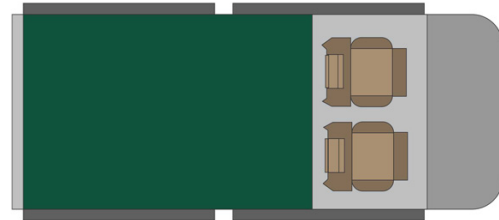

4x4 Rainbow Toyota SE Botswana

Modèle standard

<p>Descriptions</p>	<p>Toyota Cabine simple avec une tente de toit. Confort et puissance pour des aventures en plein air.</p> <p>Toutes les dimensions peuvent être sujettes à modification.</p>
<p>Caractéristiques</p>	<p>Rainbow Toyota SE Couchages : 2 (2 places assises) Motorisation diesel 2.4 L Châssis Toyota Transmission manuelle 5 vitesses Direction assistée ABS Airbags Fermeture centralisée 4 roues motrices</p>
<p>Carburant</p>	<p>Diesel Consommation approximative : 12 L/100km</p>

Dimensions	<p>Longueur : 5.30 m Largeur : 1.80 m Hauteur : 1.80 m</p> <p>Tente de toit : Longueur : 2.20 m Largeur : 1.30 m Hauteur : 1.10 m</p>
Occupant	2 couchages et 2 places assises
Réserves	Réservoir carburant : 160 L Réservoir eau propre : 40 L Bouteille de gaz : 1 x 3 kg
Lits	Lit double tente de toit : 210 x 120 cm
Cuisine	Réchaud à gaz Réfrigérateur 40 L Vaisselle et batterie de cuisine Bouilloire à poser sur le gaz Bassine à eau
Douche/toilette	sans
Chauffage & Climatisation	Climatisation et chauffage comme dans une voiture
Alimentation & Energie	<p>Batterie auxiliaire. Cette dernière a une autonomie d'environ 12h et se recharge en roulant ou en étant branché au 220V.</p> <p>Gaz Allume-cigare. Pensez à prendre des adaptateurs pour recharger les petits appareils électriques type téléphone ou appareil photo.</p>
Audio & Connectivités	Radio AM/FM Lecteur CD
Equipements camping	Chaises de camping Table de camping Réchaud à gaz
Equipements complémentaires	2 roues de secours Vaisselle et batterie de cuisine Draps, duvets et oreillers Serviettes de toilette Chaises de camping Table de camping Extincteur Hache Compresseur à air Corde de traction
Equipements optionnels	Braai : barbecue traditionnel du sud de l'Afrique