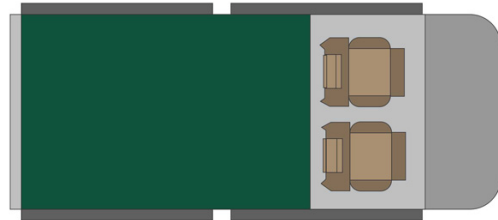

4x4 Rainbow Toyota SE Botswana

Modèle standard

<p>Descriptions</p>	<p>Toyota Cabine simple avec une tente de toit. Confort et puissance pour des aventures en plein air.</p> <p>Toutes les dimensions peuvent être sujettes à modification.</p>
<p>Caractéristiques</p>	<p>Rainbow Toyota SE Couchages : 2 (2 places assises) Motorisation diesel 2.4 L Châssis Toyota Transmission manuelle 5 vitesses Direction assistée ABS Airbags Fermeture centralisée 4 roues motrices</p>
<p>Carburant</p>	<p>Diesel Consommation approximative : 12 L/100km</p>

Dimensions	<p>Longueur : 5.30 m Largeur : 1.80 m Hauteur : 1.80 m</p> <p>Tente de toit : Longueur : 2.20 m Largeur : 1.30 m Hauteur : 1.10 m</p>
Occupant	2 couchages et 2 places assises
Réserves	Réservoir carburant : 160 L Réservoir eau propre : 40 L Bouteille de gaz : 1 x 3 kg
Lits	Lit double tente de toit : 210 x 120 cm
Cuisine	Réchaud à gaz Réfrigérateur 40 L Vaisselle et batterie de cuisine Bouilloire à poser sur le gaz Bassine à eau
Douche/toilette	sans
Chauffage & Climatisation	Climatisation et chauffage comme dans une voiture
Alimentation & Energie	Batterie auxiliaire. Cette dernière a une autonomie d'environ 12h et se recharge en roulant ou en étant branché au 220V. Gaz Allume-cigare. Pensez à prendre des adaptateurs pour recharger les petits appareils électriques type téléphone ou appareil photo.
Audio & Connectivités	Radio AM/FM Lecteur CD
Equipements camping	Chaises de camping Table de camping Réchaud à gaz
Equipements complémentaires	2 roues de secours Vaisselle et batterie de cuisine Draps, duvets et oreillers Serviettes de toilette Chaises de camping Table de camping Extincteur Hache Compresseur à air Corde de traction
Equipements optionnels	Braai : barbecue traditionnel du sud de l'Afrique