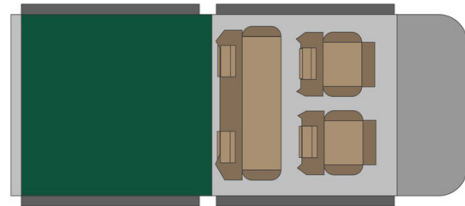

# 4x4 Rainbow Toyota DCE Botswana

Modèle standard

<p>Descriptions</p>	<p>Toyota double cabine avec deux tentes de toit. Pour une parfaite expérience du road trip au Botswana entre amis ou en famille.</p> <p>Toutes les dimensions peuvent être sujettes à modification.</p>
<p>Caractéristiques</p>	<p><b>Rainbow Toyota DCE</b>                  Couchages : 4 (5 places assises)                  Motorisation diesel 2.4 L                  Châssis Toyota double cabine                  Transmission manuelle 5 vitesses                  Direction assistée                  ABS                  Airbags                  Fermeture centralisée                  4 roues motrices</p>
<p>Carburant</p>	<p>Diesel                  Consommation approximative : 12 L/100km</p>