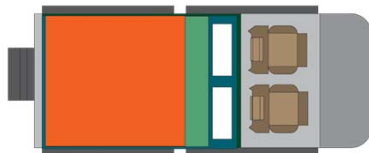

4x4 Rainbow Toyota Landcruiser SLE Zimbabwe

Modèle standard

Descriptions	<p>Toyota Landcruiser simple avec une tente sur le toit. Simple, économique mais robuste.</p> <p>Toutes les dimensions peuvent être sujettes à modification.</p>
Caractéristiques	<p>Rainbow Toyota Landcruiser SLE</p> <p>Couchages : 2 (2 places assises)</p> <p>Motorisation diesel 4.2 L</p> <p>Châssis Toyota Landcruiser</p> <p>Transmission manuelle 5 vitesses</p> <p>Direction assistée</p> <p>ABS</p> <p>Airbags</p> <p>Fermeture centralisée</p> <p>4 roues motrices</p>
Carburant	<p>Diesel</p> <p>Consommation approximative : 14.5 L/100km</p>
Dimensions	<p>Longueur : 5.20 m</p> <p>Largeur : 1.80 m</p> <p>Hauteur : 1.90 m</p>
Occupant	<p>2 couchages et 2 places assises</p>

Réserves	Réservoir carburant : 180 L Réservoir eau propre : 40 L Bouteille de gaz : 1 x 3 kg
Lits	Lit double tente de toit : 210 x 140 cm
Cuisine	Réchaud à gaz Réfrigérateur 40 L Vaisselle et batterie de cuisine Bouilloire à poser sur le gaz Bassine à eau
Douche/toilette	sans
Chauffage & Climatisation	Climatisation et chauffage comme dans une voiture
Alimentation & Energie	Batterie auxiliaire. Cette dernière a une autonomie d'environ 12h et se recharge en roulant ou en étant branché au 220V. Gaz Allume-cigare. Pensez à prendre des adaptateurs pour recharger les petits appareils électriques type téléphone ou appareil photo.
Audio & Connectivités	Radio AM/FM Lecteur CD
Equipements camping	Chaises de camping Table de camping Réchaud à gaz
Equipements complémentaires	2 roues de secours Vaisselle et batterie de cuisine Draps, duvets et oreillers Serviettes de toilette Chaises de camping Table de camping Extincteur Hache Compresseur à air Corde de traction
Equipements optionnels	Braai : barbecue traditionnel du sud de l'Afrique