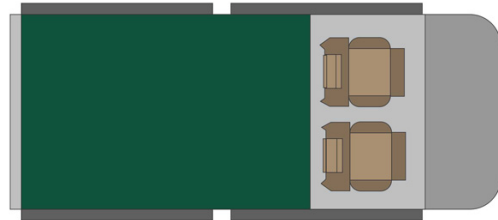

4x4 Kruger Toyota SE Zambia

Modèle standard

<p>Descriptions</p>	<p>Toyota Cabine simple avec une tente de toit. Confort et puissance pour des aventures en plein air.</p> <p>Toutes les dimensions peuvent être sujettes à modification.</p>
<p>Caractéristiques</p>	<p>Kruger Toyota SE Couchages : 2 (2 places assises) Motorisation diesel 2.4 L Châssis Toyota Transmission manuelle 5 vitesses Direction assistée ABS Airbags Fermeture centralisée 4 roues motrices</p>
<p>Carburant</p>	<p>Diesel Consommation approximative : 12 L/100km</p>

Dimensions	<p>Longueur : 5.30 m Largeur : 1.80 m Hauteur : 1.80 m</p> <p>Tente de toit : Longueur : 2.20 m Largeur : 1.30 m Hauteur : 1.10 m</p>
Occupant	2 couchages et 2 places assises
Réserves	Réservoir carburant : 160 L Réservoir eau propre : 40 L Bouteille de gaz : 1 x 3 kg
Lits	Lit double tente de toit : 210 x 120 cm
Cuisine	Réchaud à gaz Réfrigérateur 40 L Vaisselle et batterie de cuisine Bouilloire à poser sur le gaz Bassine à eau
Douche/toilette	sans
Chauffage & Climatisation	Climatisation et chauffage comme dans une voiture
Alimentation & Energie	<p>Batterie auxiliaire. Cette dernière a une autonomie d'environ 12h et se recharge en roulant ou en étant branché au 220V.</p> <p>Gaz Allume-cigare. Pensez à prendre des adaptateurs pour recharger les petits appareils électriques type téléphone ou appareil photo.</p>
Audio & Connectivités	Radio AM/FM Lecteur CD
Equipements camping	Chaises de camping Table de camping Réchaud à gaz
Equipements complémentaires	2 roues de secours Vaisselle et batterie de cuisine Draps, duvets et oreillers Serviettes de toilette Chaises de camping Table de camping Extincteur Hache Compresseur à air Corde de traction
Equipements optionnels	Braai : barbecue traditionnel du sud de l'Afrique