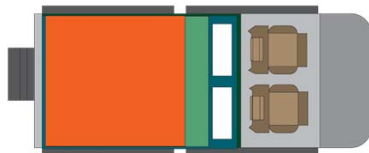

4x4 Rainbow Toyota Landcruiser SLE Mozambique

Modèle standard

Descriptions	<p>Toyota Landcruiser simple avec une tente sur le toit. Simple, économique mais robuste.</p> <p>Toutes les dimensions peuvent être sujettes à modification.</p>
Caractéristiques	<p>Rainbow Toyota Landcruiser SLE</p> <p>Couchages : 2 (2 places assises)</p> <p>Motorisation diesel 4.2 L</p> <p>Châssis Toyota Landcruiser</p> <p>Transmission manuelle 5 vitesses</p> <p>Direction assistée</p> <p>ABS</p> <p>Airbags</p> <p>Fermeture centralisée</p> <p>4 roues motrices</p>
Carburant	<p>Diesel</p> <p>Consommation approximative : 14.5 L/100km</p>
Dimensions	<p>Longueur : 5.20 m</p> <p>Largeur : 1.80 m</p> <p>Hauteur : 1.90 m</p>
Occupant	<p>2 couchages et 2 places assises</p>

Réserves	Réservoir carburant : 180 L Réservoir eau propre : 40 L Bouteille de gaz : 1 x 3 kg
Lits	Lit double tente de toit : 210 x 140 cm
Cuisine	Réchaud à gaz Réfrigérateur 40 L Vaisselle et batterie de cuisine Bouilloire à poser sur le gaz Bassine à eau
Douche/toilette	sans
Chauffage & Climatisation	Climatisation et chauffage comme dans une voiture
Alimentation & Energie	Batterie auxiliaire. Cette dernière a une autonomie d'environ 12h et se recharge en roulant ou en étant branché au 220V. Gaz Allume-cigare. Pensez à prendre des adaptateurs pour recharger les petits appareils électriques type téléphone ou appareil photo.
Audio & Connectivités	Radio AM/FM Lecteur CD
Equipements camping	Chaises de camping Table de camping Réchaud à gaz
Equipements complémentaires	2 roues de secours Vaisselle et batterie de cuisine Draps, duvets et oreillers Serviettes de toilette Chaises de camping Table de camping Extincteur Hache Compresseur à air Corde de traction
Equipements optionnels	Braai : barbecue traditionnel du sud de l'Afrique