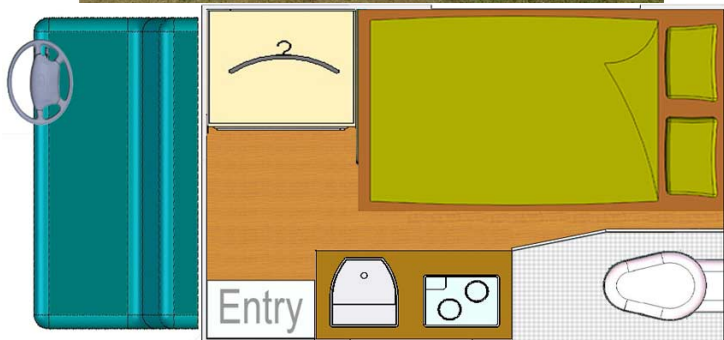

# 4x4 Antelope 4x4 Fun XA Afrique du Sud

Modèle standard

Descriptions	“Découvrez la nature avec élégance grâce au FunXA, notre camping-car tout-terrain compact et luxueux, équipé d’une cuisine complète et de toilettes à bord pour des aventures confortables au cœur de la brousse.”
Caractéristiques	Antelope Fun XA 4x4 Capacité : 2 Âge : à partir de 2023 - nouveau Automatique à 6 vitesses Toyota Hilux 2.4lt turbo diesel Radio/CD/MP3/bluetooth ABS
Carburant	Diesel Consommation de carburant : environ 13 l/100 km
Dimensions	Longueur: 5.60 m Hauteur: 2.75m Largeur: 1.90 m Hauteur intérieur : 1.85 m
Occupant	2

Réserves	Réservoir de carburant de 80 litres + 15lt Jerry Can Réservoir d'eau de 50 litres Bouteille de Gaz : 3kg
Lits	Lit double : 125 x185cm
Cuisine	2 burners (Gaz) Evier (eau froide uniquement) Frigidaire/Freezer
Douche/toilette	Toilette : Oui Douche : raccrochage externe
Chauffage & Climatisation	Air conditionné cabine de conduite
Audio & Connectivités	Radio/Lecteur CD MP3 Connexion téléphonique Bluetooth Streaming musical par téléphone
Equipements complémentaires	2x roues de secours Moustiquaire