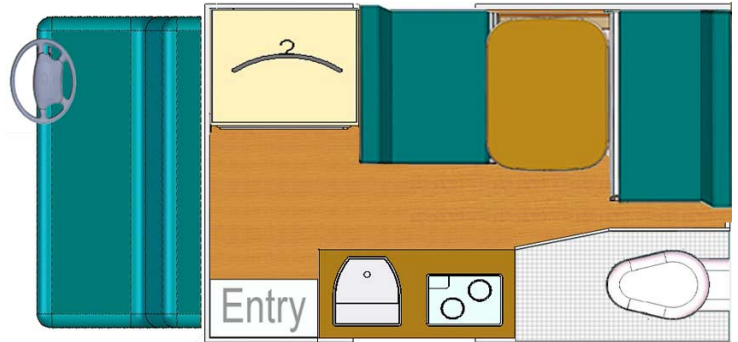

# 4x4 Antelope 4x4 Fun XA Afrique du Sud

Modèle standard

Descriptions	“Découvrez la nature avec élégance grâce au FunXA, notre camping-car tout-terrain compact et luxueux, équipé d’une cuisine complète et de toilettes à bord pour des aventures confortables au cœur de la brousse.”
Caractéristiques	Antelope Fun XA 4x4 Capacité : 2 Âge : à partir de 2023 - nouveau Automatique à 6 vitesses Toyota Hilux 2.4lt turbo diesel Radio/CD/MP3/bluetooth ABS
Carburant	Diesel Consommation de carburant : environ 13 l/100 km
Dimensions	Longueur: 5.60 m Hauteur: 2.75m Largeur: 1.90 m Hauteur intérieur : 1.85 m
Occupant	2

Réserves	Réservoir de carburant de 80 litres + 15lt Jerry Can Réservoir d'eau de 50 litres Bouteille de Gaz : 3kg
Lits	Lit double : 125 x185cm
Cuisine	2 burners (Gaz) Evier (eau froide uniquement) Frigidaire/Freezer
Douche/toilette	Toilette : Oui Douche : raccrochage externe
Chauffage & Climatisation	Air conditionné cabine de conduite
Audio & Connectivités	Radio/Lecteur CD MP3 Connexion téléphonique Bluetooth Streaming musical par téléphone
Equipements complémentaires	2x roues de secours Moustiquaire