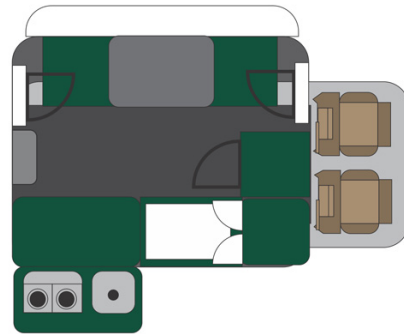

4x4 Rainbow Toyota TX Zimbabwe

Modèle standard

Descriptions	<p>Idéal pour une escapade africaine confortable. Tout équipé pour une aventure hors des sentiers battus.</p> <p>Toutes les dimensions peuvent être sujettes à modification.</p>
Caractéristiques	<p>Rainbow Toyota TX Couchages : 2 (2 places assises) Motorisation diesel 2.4 L Châssis Toyota Transmission manuelle 5 vitesses Direction assistée ABS Airbags Fermeture centralisée 4 roues motrices</p>
Carburant	<p>Diesel Consommation approximative : 12 L/100km</p>
Dimensions	<p>Longueur : 5.30 m Largeur : 1.80 m Hauteur : 2.30 m</p>
Occupant	<p>2 couchages et 2 places assises</p>

Réserves	Réservoir carburant : 80 L Réservoirs eau propre : 2 x 20 L Bouteilles de gaz : 2 x 4.5 kg
Lits	Lit double : 191 x 142 cm
Cuisine	Cuisinière 2 feux Réfrigérateur 80 L Vaisselle et batterie de cuisine Bouilloire à poser sur le gaz Bassine à eau
Douche/toilette	Douche extérieure
Chauffage & Climatisation	Climatisation et chauffage comme dans une voiture
Alimentation & Energie	Gaz. Permet de faire fonctionner lorsque le véhicule n'est pas branché au secteur, le réfrigérateur et le chauffe-eau. Branchement "hook up" 220 V Batterie auxiliaire. Elle a une autonomie d'environ 12h et se recharge en roulant ou en étant branché au 220 V. Allume-cigare. Pensez à prendre des adaptateurs pour recharger les petits appareils électriques type téléphone ou appareil photo.
Audio & Connectivités	Radio AM/FM Lecteur CD
Equipements camping	Chaises de camping Table de camping Réchaud à gaz
Equipements complémentaires	Roue de secours Vaisselle et batterie de cuisine Draps, duvets et oreillers Serviettes de toilette Chaises de camping Table de camping Extincteur Hache Compresseur à air Corde de traction
Equipements optionnels	Braai : barbecue traditionnel du sud de l'Afrique