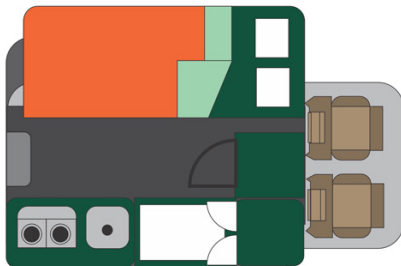

# 4x4 Rainbow Toyota TX Zimbabwe

Modèle standard

Descriptions	<p>Idéal pour une escapade africaine confortable. Tout équipé pour une aventure hors des sentiers battus.</p> <p>Toutes les dimensions peuvent être sujettes à modification.</p>
Caractéristiques	<p><b>Rainbow Toyota TX</b>                  Couchages : 2 (2 places assises)                  Motorisation diesel 2.4 L                  Châssis Toyota                  Transmission manuelle 5 vitesses                  Direction assistée                  ABS                  Airbags                  Fermeture centralisée                  4 roues motrices</p>
Carburant	<p>Diesel                  Consommation approximative : 12 L/100km</p>
Dimensions	<p>Longueur : 5.30 m                  Largeur : 1.80 m                  Hauteur : 2.30 m</p>
Occupant	<p>2 couchages et 2 places assises</p>