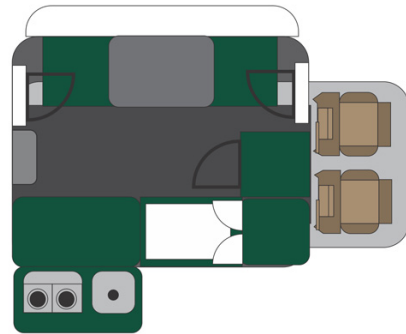

# 4x4 Rainbow Toyota TX Zimbabwe

Modèle standard

Descriptions	<p>Idéal pour une escapade africaine confortable. Tout équipé pour une aventure hors des sentiers battus.</p> <p>Toutes les dimensions peuvent être sujettes à modification.</p>
Caractéristiques	<p><b>Rainbow Toyota TX</b>                  Couchages : 2 (2 places assises)                  Motorisation diesel 2.4 L                  Châssis Toyota                  Transmission manuelle 5 vitesses                  Direction assistée                  ABS                  Airbags                  Fermeture centralisée                  4 roues motrices</p>
Carburant	<p>Diesel                  Consommation approximative : 12 L/100km</p>
Dimensions	<p>Longueur : 5.30 m                  Largeur : 1.80 m                  Hauteur : 2.30 m</p>
Occupant	<p>2 couchages et 2 places assises</p>