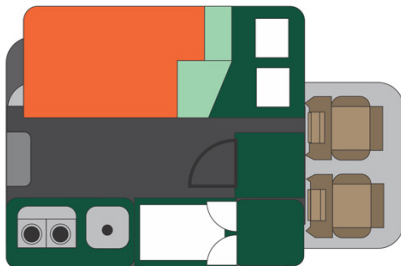

# 4x4 Rainbow Toyota TX Zambia

Modèle standard

Descriptions	<p>Idéal pour une escapade africaine confortable. Tout équipé pour une aventure hors des sentiers battus.</p> <p>Toutes les dimensions peuvent être sujettes à modification.</p>
Caractéristiques	<p><b>Rainbow Toyota TX</b>                  Couchages : 2 (2 places assises)                  Motorisation diesel 2.4 L                  Châssis Toyota                  Transmission manuelle 5 vitesses                  Direction assistée                  ABS                  Airbags                  Fermeture centralisée                  4 roues motrices</p>
Carburant	<p>Diesel                  Consommation approximative : 12 L/100km</p>
Dimensions	<p>Longueur : 5.30 m                  Largeur : 1.80 m                  Hauteur : 2.30 m</p>
Occupant	<p>2 couchages et 2 places assises</p>