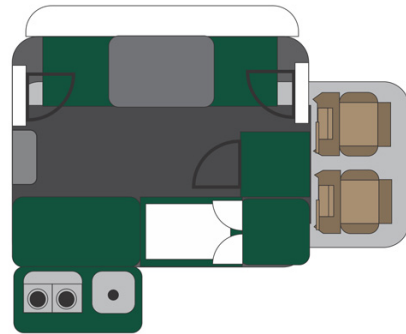

# 4x4 Rainbow Toyota TX Zambia

Modèle standard

Descriptions	<p>Idéal pour une escapade africaine confortable. Tout équipé pour une aventure hors des sentiers battus.</p> <p>Toutes les dimensions peuvent être sujettes à modification.</p>
Caractéristiques	<p><b>Rainbow Toyota TX</b>                  Couchages : 2 (2 places assises)                  Motorisation diesel 2.4 L                  Châssis Toyota                  Transmission manuelle 5 vitesses                  Direction assistée                  ABS                  Airbags                  Fermeture centralisée                  4 roues motrices</p>
Carburant	<p>Diesel                  Consommation approximative : 12 L/100km</p>
Dimensions	<p>Longueur : 5.30 m                  Largeur : 1.80 m                  Hauteur : 2.30 m</p>
Occupant	<p>2 couchages et 2 places assises</p>