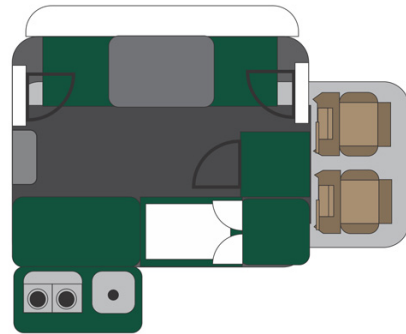

4x4 Rainbow Toyota TX Afrique du Sud

Modèle standard

Descriptions	<p>Idéal pour une escapade africaine confortable. Tout équipé pour une aventure hors des sentiers battus.</p> <p>Toutes les dimensions peuvent être sujettes à modification.</p>
Caractéristiques	<p>Rainbow Toyota TX Couchages : 2 (2 places assises) Motorisation diesel 2.4 L Châssis Toyota Transmission manuelle 5 vitesses Direction assistée ABS Airbags Fermeture centralisée 4 roues motrices</p>
Carburant	<p>Diesel Consommation approximative : 12 L/100km</p>
Dimensions	<p>Longueur : 5.30 m Largeur : 1.80 m Hauteur : 2.30 m</p>
Occupant	<p>2 couchages et 2 places assises</p>

Réserves	Réservoir carburant : 80 L Réservoirs eau propre : 2 x 20 L Bouteilles de gaz : 2 x 4.5 kg
Lits	Lit double : 191 x 142 cm
Cuisine	Cuisinière 2 feux Réfrigérateur 80 L Vaisselle et batterie de cuisine Bouilloire à poser sur le gaz Bassine à eau
Douche/toilette	Douche extérieure
Chauffage & Climatisation	Climatisation et chauffage comme dans une voiture
Alimentation & Energie	Gaz. Permet de faire fonctionner lorsque le véhicule n'est pas branché au secteur, le réfrigérateur et le chauffe-eau. Branchement "hook up" 220 V Batterie auxiliaire. Elle a une autonomie d'environ 12h et se recharge en roulant ou en étant branché au 220 V. Allume-cigare. Pensez à prendre des adaptateurs pour recharger les petits appareils électriques type téléphone ou appareil photo.
Audio & Connectivités	Radio AM/FM Lecteur CD
Equipements camping	Chaises de camping Table de camping Réchaud à gaz
Equipements complémentaires	Roue de secours Vaisselle et batterie de cuisine Draps, duvets et oreillers Serviettes de toilette Chaises de camping Table de camping Extincteur Hache Compresseur à air Corde de traction
Equipements optionnels	Braai : barbecue traditionnel du sud de l'Afrique