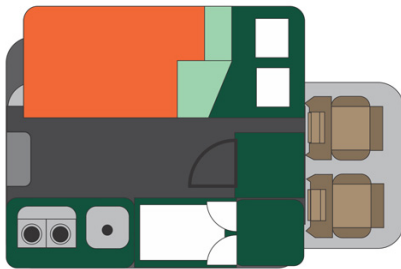

4x4 Rainbow Toyota TX Afrique du Sud

Modèle standard

Descriptions	<p>Idéal pour une escapade africaine confortable. Tout équipé pour une aventure hors des sentiers battus.</p> <p>Toutes les dimensions peuvent être sujettes à modification.</p>
Caractéristiques	<p>Rainbow Toyota TX Couchages : 2 (2 places assises) Motorisation diesel 2.4 L Châssis Toyota Transmission manuelle 5 vitesses Direction assistée ABS Airbags Fermeture centralisée 4 roues motrices</p>
Carburant	<p>Diesel Consommation approximative : 12 L/100km</p>
Dimensions	<p>Longueur : 5.30 m Largeur : 1.80 m Hauteur : 2.30 m</p>
Occupant	<p>2 couchages et 2 places assises</p>