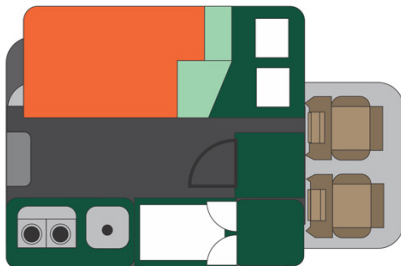

4x4 Rainbow Toyota TX Afrique du Sud

Modèle standard

Descriptions	<p>Idéal pour une escapade africaine confortable. Tout équipé pour une aventure hors des sentiers battus.</p> <p>Toutes les dimensions peuvent être sujettes à modification.</p>
Caractéristiques	<p>Rainbow Toyota TX Couchages : 2 (2 places assises) Motorisation diesel 2.4 L Châssis Toyota Transmission manuelle 5 vitesses Direction assistée ABS Airbags Fermeture centralisée 4 roues motrices</p>
Carburant	<p>Diesel Consommation approximative : 12 L/100km</p>
Dimensions	<p>Longueur : 5.30 m Largeur : 1.80 m Hauteur : 2.30 m</p>
Occupant	<p>2 couchages et 2 places assises</p>