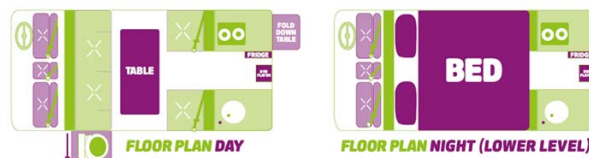

## Van Lucy Condo Australie

Modèle budget

Descriptions

Le Lucy Condo est très confortable et largement équipé pour vous permettre de profiter au mieux de vos vacances en famille ou entre amis.

Caractéristiques	<p><b>Lucy Condo</b>  Couchage : 4  Année maximum des véhicules 2002  Année maximum de l'intérieur 2010-14  Châssis Nissan Caravan  Motorisation 2.0 L, 4 cylindres, essence sans plomb  Transmission automatique  Direction assistée et ABS  Airbags</p> <p>A partir du 1er avril 2019  <b>Lucy Condo</b>  Couchage : 4  Année maximum des véhicules 2003 ou moins  Année maximum de l'intérieur 2016 ou moins  Châssis Nissan Caravan  Motorisation 2.0 L, 4 cylindres, essence sans plomb  Transmission automatique  Direction assistée et ABS  Airbags</p>
Carburant	Dielse/ Essence sans plomb 91 Consommation approximative : 12L/100km
Dimensions	Longueur : 4.7 m Largeur : 1.68 m Hauteur : 3.0 m Hauteur intérieure : 1.92 m
Occupant	5 ceintures, 4 couchages
Réserves	Réservoir carburant : 70 L Réservoir eau propre : 55 L Réservoir eau grise : 60 L
Lits	Lit double : 188 cm x 135 cm Lit en hauteur : 198 cm x 135 cm
Cuisine	Réfrigérateur 80 L Réchaud à gaz 2 brûleurs Evier Vaisselle et batterie de cuisine
Douche/toilette	Pas de douche Toilettes cassette (à commander à la réservation)
Chauffage & Climatisation	Air conditionné dans la cabine conducteur
Alimentation & Energie	240 V 12 V (batterie auxiliaire) Gaz
Audio & Connectivités	Radio/CD Lecteur DVD
Equipements complémentaires	Stores Fermeture centralisée Espace de stockage Coffre-fort Table extérieure
Equipements optionnels	Chaises de camping GPS Chaînes neige Chauffage portable