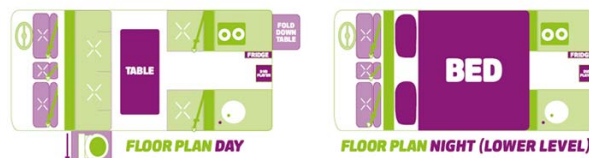

Van Lucy Condo Australie

Modèle budget

Descriptions

Le Lucy Condo est très confortable et largement équipé pour vous permettre de profiter au mieux de vos vacances en famille ou entre amis.

Caractéristiques	<p>Lucy Condo Couchage : 4 Année maximum des véhicules 2002 Année maximum de l'intérieur 2010-14 Châssis Nissan Caravan Motorisation 2.0 L, 4 cylindres, essence sans plomb Transmission automatique Direction assistée et ABS Airbags</p> <p>A partir du 1er avril 2019 Lucy Condo Couchage : 4 Année maximum des véhicules 2003 ou moins Année maximum de l'intérieur 2016 ou moins Châssis Nissan Caravan Motorisation 2.0 L, 4 cylindres, essence sans plomb Transmission automatique Direction assistée et ABS Airbags</p>
Carburant	Dielse/ Essence sans plomb 91 Consommation approximative : 12L/100km
Dimensions	Longueur : 4.7 m Largeur : 1.68 m Hauteur : 3.0 m Hauteur intérieure : 1.92 m
Occupant	5 ceintures, 4 couchages
Réserves	Réservoir carburant : 70 L Réservoir eau propre : 55 L Réservoir eau grise : 60 L
Lits	Lit double : 188 cm x 135 cm Lit en hauteur : 198 cm x 135 cm
Cuisine	Réfrigérateur 80 L Réchaud à gaz 2 brûleurs Evier Vaisselle et batterie de cuisine
Douche/toilette	Pas de douche Toilettes cassette (à commander à la réservation)
Chauffage & Climatisation	Air conditionné dans la cabine conducteur
Alimentation & Energie	240 V 12 V (batterie auxiliaire) Gaz
Audio & Connectivités	Radio/CD Lecteur DVD
Equipements complémentaires	Stores Fermeture centralisée Espace de stockage Coffre-fort Table extérieure
Equipements optionnels	Chaises de camping GPS Chaînes neige Chauffage portable