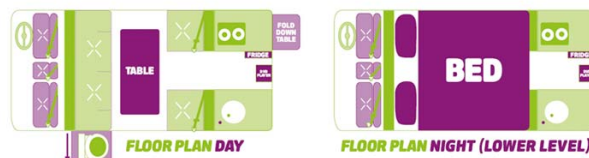

Van Lucy Condo Australie

Modèle budget

Descriptions

Le Lucy Condo est très confortable et largement équipé pour vous permettre de profiter au mieux de vos vacances en famille ou entre amis.

Caractéristiques	<p>Lucy Condo Couchage : 4 Année maximum des véhicules 2002 Année maximum de l'intérieur 2010-14 Châssis Nissan Caravan Motorisation 2.0 L, 4 cylindres, essence sans plomb Transmission automatique Direction assistée et ABS Airbags</p> <p>A partir du 1er avril 2019 Lucy Condo Couchage : 4 Année maximum des véhicules 2003 ou moins Année maximum de l'intérieur 2016 ou moins Châssis Nissan Caravan Motorisation 2.0 L, 4 cylindres, essence sans plomb Transmission automatique Direction assistée et ABS Airbags</p>
Carburant	Dièsel/ Essence sans plomb 91 Consommation approximative : 12L/100km
Dimensions	Longueur : 4.7 m Largeur : 1.68 m Hauteur : 3.0 m Hauteur intérieure : 1.92 m
Occupant	5 ceintures, 4 couchages
Réserves	Réservoir carburant : 70 L Réservoir eau propre : 55 L Réservoir eau grise : 60 L
Lits	Lit double : 188 cm x 135 cm Lit en hauteur : 198 cm x 135 cm
Cuisine	Réfrigérateur 80 L Réchaud à gaz 2 brûleurs Evier Vaisselle et batterie de cuisine
Douche/toilette	Pas de douche Toilettes cassette (à commander à la réservation)
Chauffage & Climatisation	Air conditionné dans la cabine conducteur
Alimentation & Energie	240 V 12 V (batterie auxiliaire) Gaz
Audio & Connectivités	Radio/CD Lecteur DVD
Equipements complémentaires	Stores Fermeture centralisée Espace de stockage Coffre-fort Table extérieure
Equipements optionnels	Chaises de camping GPS Chaînes neige Chauffage portable