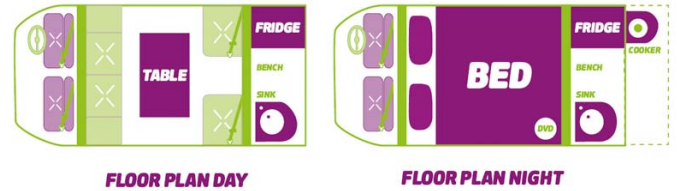

Van Lucy Crib Australie

Modèle budget

Descriptions	Partez à l'aventure avec le confort du Lucy Crib, équipé d'un lit double à l'arrière ainsi que d'un coin cuisine.
Caractéristiques	<p>Lucy Crib Couchage : 2 Année maximum des véhicules 1998-1999 Année maximum de l'intérieur 2012-2015 Châssis Toyota Tarago Motorisation 2.2-2.4 L, 4 cylindres, essence sans plomb 91 Transmission automatique Direction assistée et ABS Airbags</p> <p><u>A partir du 1er April 2019</u> Année maximum des véhicules 2001 ou plus récent Année maximum de l'intérieur 2015-17</p>
Carburant	Essence consommation approximative : 12L/100km

Dimensions	Longueur : 4.6 m Largeur : 1.6 m Hauteur : 1.8 m Hauteur intérieure : 1.2 m
Occupant	4 ceintures, 2 couchages
Réserves	Réservoir eau propre : 10 L
Lits	Lit double : 190 cm x 130 cm
Cuisine	Réfrigérateur 18 L Réchaud à gaz Evier Vaisselle et batterie de cuisine
Douche/toilette	Non
Chauffage & Climatisation	Climatisation dans la partie conducteur
Alimentation & Energie	12 V (batterie auxiliaire) Gaz
Audio & Connectivités	Radio/CD Lecteur DVD
Equipements complémentaires	Stores Espace de stockage sous les sièges Fermeture centralisée
Equipements optionnels	GPS Table et chaises de camping Chauffage portable