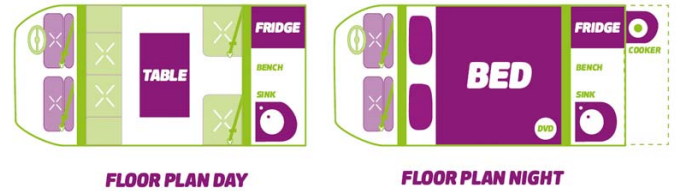

# Van Lucy Crib Australie

Modèle budget

Descriptions	Partez à l'aventure avec le confort du Lucy Crib, équipé d'un lit double à l'arrière ainsi que d'un coin cuisine.
Caractéristiques	<p><b>Lucy Crib</b>                  Couchage : 2                  Année maximum des véhicules 1998-1999                  Année maximum de l'intérieur 2012-2015                  Châssis Toyota Tarago                  Motorisation 2.2-2.4 L, 4 cylindres, essence sans plomb 91                  Transmission automatique                  Direction assistée et ABS                  Airbags</p> <p><u>A partir du 1er April 2019</u>                  Année maximum des véhicules 2001 ou plus récent                  Année maximum de l'intérieur 2015-17</p>
Carburant	Essence consommation approximative : 12L/100km

Dimensions	Longueur : 4.6 m Largeur : 1.6 m Hauteur : 1.8 m Hauteur intérieure : 1.2 m
Occupant	4 ceintures, 2 couchages
Réserves	Réservoir eau propre : 10 L
Lits	Lit double : 190 cm x 130 cm
Cuisine	Réfrigérateur 18 L Réchaud à gaz Evier Vaisselle et batterie de cuisine
Douche/toilette	Non
Chauffage & Climatisation	Climatisation dans la partie conducteur
Alimentation & Energie	12 V (batterie auxiliaire) Gaz
Audio & Connectivités	Radio/CD Lecteur DVD
Equipements complémentaires	Stores Espace de stockage sous les sièges Fermeture centralisée
Equipements optionnels	GPS Table et chaises de camping Chauffage portable