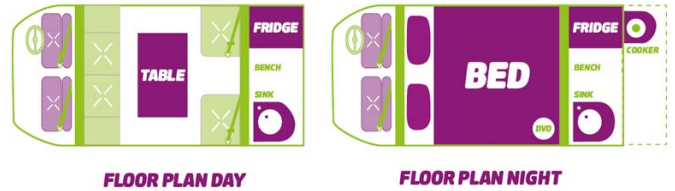

# Van Lucy Crib Australie

Modèle budget

Descriptions	Partez à l'aventure avec le confort du Lucy Crib, équipé d'un lit double à l'arrière ainsi que d'un coin cuisine.
Caractéristiques	<p><b>Lucy Crib</b>                  Couchage : 2                  Année maximum des véhicules 1998-1999                  Année maximum de l'intérieur 2012-2015                  Châssis Toyota Tarago                  Motorisation 2.2-2.4 L, 4 cylindres, essence sans plomb 91                  Transmission automatique                  Direction assistée et ABS                  Airbags</p> <p><u>A partir du 1er April 2019</u>                  Année maximum des véhicules 2001 ou plus récent                  Année maximum de l'intérieur 2015-17</p>
Carburant	Essence consommation approximative : 12L/100km

Dimensions	Longueur : 4.6 m Largeur : 1.6 m Hauteur : 1.8 m Hauteur intérieure : 1.2 m
Occupant	4 ceintures, 2 couchages
Réserves	Réservoir eau propre : 10 L
Lits	Lit double : 190 cm x 130 cm
Cuisine	Réfrigérateur 18 L Réchaud à gaz Evier Vaisselle et batterie de cuisine
Douche/toilette	Non
Chauffage & Climatisation	Climatisation dans la partie conducteur
Alimentation & Energie	12 V (batterie auxiliaire) Gaz
Audio & Connectivités	Radio/CD Lecteur DVD
Equipements complémentaires	Stores Espace de stockage sous les sièges Fermeture centralisée
Equipements optionnels	GPS Table et chaises de camping Chauffage portable