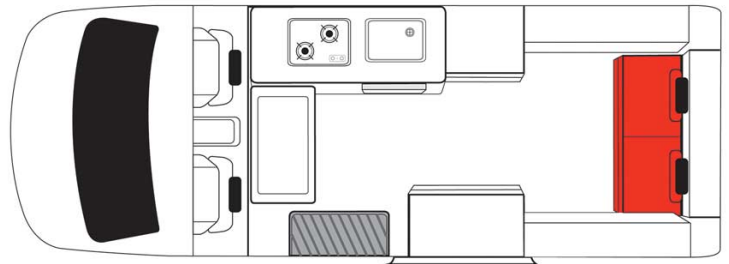

Van Boomerang Double Down Australie

Modèle budget

Descriptions	Génial pour les petites familles au budget serré, plus d'espace pour les couples. Plusieurs modèles pourront être proposées pour le Boomerang Double Down, ainsi les dimensions et agencements peuvent varier.
Caractéristiques	Boomerang Double Down Couchages : 4 (4 places assises) Motorisation essence sans plomb ou diesel Transmission automatique Modèle de 4 ans minimum
Carburant	Essence sans plomb
Dimensions	Longueur : 5.55 m Largeur : 1.93 m Hauteur : 3.00 m Hauteur intérieure : 1.98 m
Occupant	4 couchages et 4 places assises (jusqu'à 4 adultes)
Réserves	Réservoir carburant : 70 L Réservoir eau propre Réservoir eau usée Bouteille de gaz