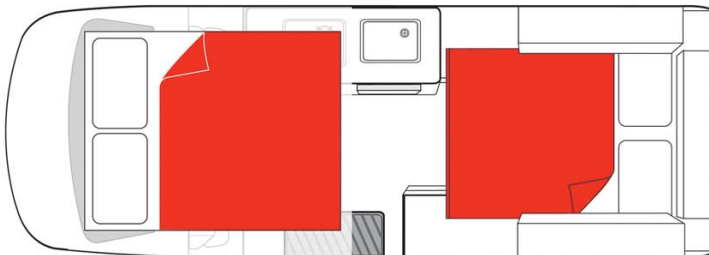

Van Boomerang Double Down Australie

Modèle budget

Descriptions	Génial pour les petites familles au budget serré, plus d'espace pour les couples. Plusieurs modèles pourront être proposées pour le Boomerang Double Down, ainsi les dimensions et agencements peuvent varier.
Caractéristiques	Boomerang Double Down Couchages : 4 (4 places assises) Motorisation essence sans plomb ou diesel Transmission automatique Modèle de 4 ans minimum
Carburant	Essence sans plomb
Dimensions	Longueur : 5.55 m Largeur : 1.93 m Hauteur : 3.00 m Hauteur intérieure : 1.98 m
Occupant	4 couchages et 4 places assises (jusqu'à 4 adultes)
Réserves	Réservoir carburant : 70 L Réservoir eau propre Réservoir eau usée Bouteille de gaz