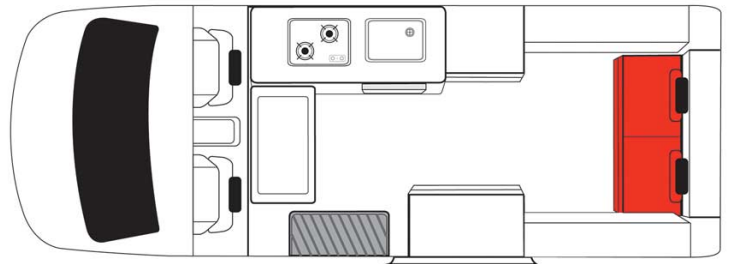

Van Boomerang Double Down Australie

Modèle budget

Descriptions	Génial pour les petites familles au budget serré, plus d'espace pour les couples. Plusieurs modèles pourront être proposées pour le Boomerang Double Down, ainsi les dimensions et agencements peuvent varier.
Caractéristiques	Boomerang Double Down Couchages : 4 (4 places assises) Motorisation essence sans plomb ou diesel Transmission automatique Modèle de 4 ans minimum
Carburant	Essence sans plomb
Dimensions	Longueur : 5.55 m Largeur : 1.93 m Hauteur : 3.00 m Hauteur intérieure : 1.98 m
Occupant	4 couchages et 4 places assises (jusqu'à 4 adultes)
Réserves	Réservoir carburant : 70 L Réservoir eau propre Réservoir eau usée Bouteille de gaz

Lits	2 lits doubles (poids maximal pour le lit haut 200kg)
Cuisine	Évier (eau froide uniquement) Cuisinière au gaz Réfrigérateur + freezer Micro-ondes (240 V) Bouteille de gaz
Douche/toilette	sans
Chauffage & Climatisation	Climatisation et chauffage cabine conducteur comme dans une voiture
Alimentation & Energie	Gaz. Permet de faire fonctionner le réfrigérateur lorsque le véhicule n'est pas branché au secteur. Branchement "hook up" 240V Batterie auxiliaire. Permet de faire fonctionner les lumières. Cette dernière a une autonomie d'environ 12h et se recharge en roulant ou en étant branché au 240V. Allume-cigare. Pensez à prendre des adaptateurs pour recharger les petits appareils électriques type téléphone ou appareil photo.
Audio & Connectivités	Radio/CD
Equipements complémentaires	Points d'attache pour 2 sièges bébé ou réhausseurs
Equipements optionnels	Sièges bébé/réhausseurs Wifi (1 Go de données) Table et chaises de camping Radiateur portable