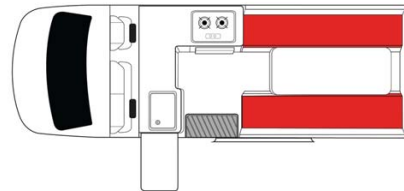

# Van Boomerang Highball Australie

Modèle budget

Descriptions	Organisez vous un road trip en Australie à deux à bord du véhicule Boomerang Highball.
Caractéristiques	Plusieurs modèles pourront être proposées pour le Boomerang Highball, ainsi les dimensions et agencements peuvent varier. <b>Boomerang Highball</b> Couchages : 2 (2 places assises) Motorisation essence sans plomb Transmission automatique <b>Modèle de 4 ans minimum</b>
Carburant	Essence sans plomb
Dimensions	Longueur: 4.90 m Largeur: 1.74 m Hauteur: 2.50 m Hauteur intérieure : 1.86 m
Occupant	2 couchages et 2 places assises
Réserves	Réservoir carburant : 70 L Réservoir eau propre Bouteille de gaz
Lits	1 lit double