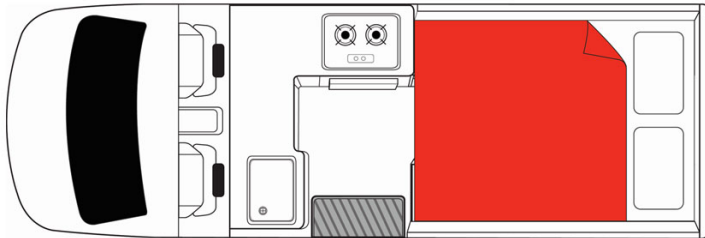

Van Boomerang Highball Australie

Modèle budget

Descriptions	Organisez vous un road trip en Australie à deux à bord du véhicule Boomerang Highball.
Caractéristiques	Plusieurs modèles pourront être proposées pour le Boomerang Highball, ainsi les dimensions et agencements peuvent varier. Boomerang Highball Couchages : 2 (2 places assises) Motorisation essence sans plomb Transmission automatique Modèle de 4 ans minimum
Carburant	Essence sans plomb
Dimensions	Longueur: 4.90 m Largeur: 1.74 m Hauteur: 2.50 m Hauteur intérieure : 1.86 m
Occupant	2 couchages et 2 places assises
Réserves	Réservoir carburant : 70 L Réservoir eau propre Bouteille de gaz
Lits	1 lit double