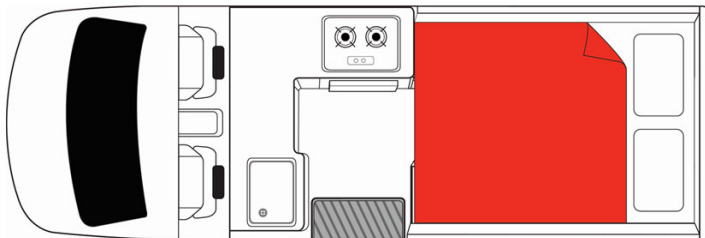

# Van Boomerang Highball Australie

Modèle budget

Descriptions	Organisez vous un road trip en Australie à deux à bord du véhicule Boomerang Highball.
Caractéristiques	Plusieurs modèles pourront être proposées pour le Boomerang Highball, ainsi les dimensions et agencements peuvent varier. <b>Boomerang Highball</b> Couchages : 2 (2 places assises) Motorisation essence sans plomb Transmission automatique <b>Modèle de 4 ans minimum</b>
Carburant	Essence sans plomb
Dimensions	Longueur: 4.90 m Largeur: 1.74 m Hauteur: 2.50 m Hauteur intérieure : 1.86 m
Occupant	2 couchages et 2 places assises
Réserves	Réservoir carburant : 70 L Réservoir eau propre Bouteille de gaz
Lits	1 lit double