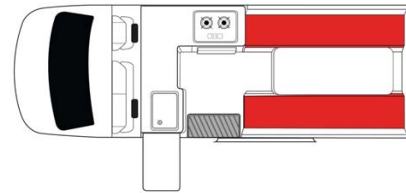

Van Boomerang Highball Australie

Modèle budget

Descriptions	Organisez vous un road trip en Australie à deux à bord du véhicule Boomerang Highball.
Caractéristiques	Plusieurs modèles pourront être proposées pour le Boomerang Highball, ainsi les dimensions et agencements peuvent varier. Boomerang Highball Couchages : 2 (2 places assises) Motorisation essence sans plomb Transmission automatique Modèle de 4 ans minimum
Carburant	Essence sans plomb
Dimensions	Longueur: 4.90 m Largeur: 1.74 m Hauteur: 2.50 m Hauteur intérieure : 1.86 m
Occupant	2 couchages et 2 places assises
Réserves	Réservoir carburant : 70 L Réservoir eau propre Bouteille de gaz
Lits	1 lit double