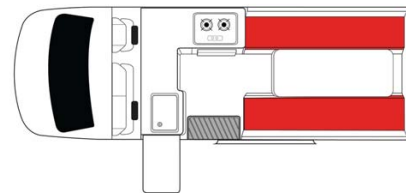

# Van Boomerang Highball Australie

Modèle budget

Descriptions	Organisez vous un road trip en Australie à deux à bord du véhicule Boomerang Highball.
Caractéristiques	Plusieurs modèles pourront être proposées pour le Boomerang Highball, ainsi les dimensions et agencements peuvent varier. <b>Boomerang Highball</b> Couchages : 2 (2 places assises) Motorisation essence sans plomb Transmission automatique <b>Modèle de 4 ans minimum</b>
Carburant	Essence sans plomb
Dimensions	Longueur: 4.90 m Largeur: 1.74 m Hauteur: 2.50 m Hauteur intérieure : 1.86 m
Occupant	2 couchages et 2 places assises
Réserves	Réservoir carburant : 70 L Réservoir eau propre Bouteille de gaz
Lits	1 lit double