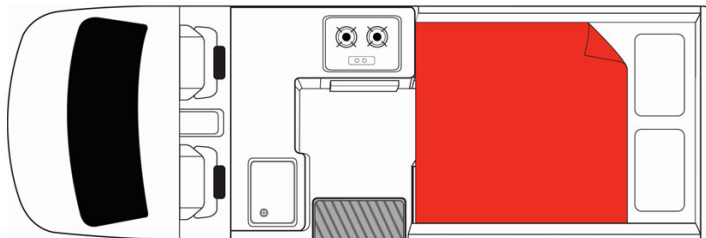

# Van Boomerang Highball Australie

Modèle budget

Descriptions	Organisez vous un road trip en Australie à deux à bord du véhicule Boomerang Highball.
Caractéristiques	Plusieurs modèles pourront être proposées pour le Boomerang Highball, ainsi les dimensions et agencements peuvent varier. <b>Boomerang Highball</b> Couchages : 2 (2 places assises) Motorisation essence sans plomb Transmission automatique <b>Modèle de 4 ans minimum</b>
Carburant	Essence sans plomb
Dimensions	Longueur: 4.90 m Largeur: 1.74 m Hauteur: 2.50 m Hauteur intérieure : 1.86 m
Occupant	2 couchages et 2 places assises
Réserves	Réservoir carburant : 70 L Réservoir eau propre Bouteille de gaz
Lits	1 lit double