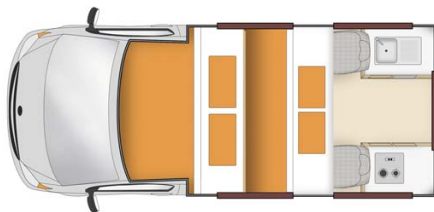

Van Haka Endeavour Nouvelle-Zélande

Modèle standard

Descriptions	C'est un camping-car léger, bien équipé et facile à conduire pour vous permettre de profiter au maximum des merveilles néo-zélandaises. Plusieurs modèles pourront être proposées pour le Haka Endeavour, ainsi les dimensions et agencements peuvent varier.
Caractéristiques	Haka Endeavour Couchages : 4 (conseillé pour 2 adultes et 2 enfants) Véhicule non certifié "Self Contained" Attention les enfants de moins de 6 mois ne peuvent pas voyager dans ce véhicule. Essence 2.6 L (à partir du 1er avril 2020 : essence ou diesel 2.7 L) Transmission automatique Direction assistée ABS & Airbags Caméra de recul à partir du 1er avril 2020 Modèle de 3 ans maximum
Carburant	Essence ou diesel Consommation approximative : 13 L/100km (à partir du 1er avril 2020 : 12 L/100 km)