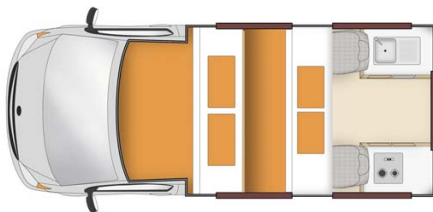

Van Haka Endeavour Nouvelle-Zélande

Modèle standard

Descriptions	C'est un camping-car léger, bien équipé et facile à conduire pour vous permettre de profiter au maximum des merveilles néo-zélandaises. Plusieurs modèles pourront être proposées pour le Haka Endeavour, ainsi les dimensions et agencements peuvent varier.
Caractéristiques	Haka Endeavour Couchages : 4 (conseillé pour 2 adultes et 2 enfants) Véhicule non certifié "Self Contained" Attention les enfants de moins de 6 mois ne peuvent pas voyager dans ce véhicule. Essence 2.6 L (à partir du 1er avril 2020 : essence ou diesel 2.7 L) Transmission automatique Direction assistée ABS & Airbags Caméra de recul à partir du 1er avril 2020 Modèle de 3 ans maximum
Carburant	Essence ou diesel Consommation approximative : 13 L/100km (à partir du 1er avril 2020 : 12 L/100 km)