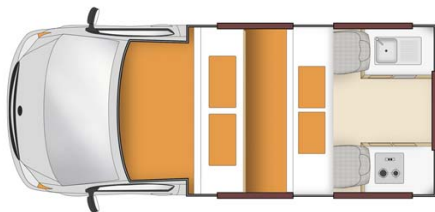

Van Haka Endeavour Nouvelle-Zélande

Modèle standard

Descriptions	C'est un camping-car léger, bien équipé et facile à conduire pour vous permettre de profiter au maximum des merveilles néo-zélandaises. Plusieurs modèles pourront être proposées pour le Haka Endeavour, ainsi les dimensions et agencements peuvent varier.
Caractéristiques	Haka Endeavour Couchages : 4 (conseillé pour 2 adultes et 2 enfants) Véhicule non certifié "Self Contained" Attention les enfants de moins de 6 mois ne peuvent pas voyager dans ce véhicule. Essence 2.6 L (à partir du 1er avril 2020 : essence ou diesel 2.7 L) Transmission automatique Direction assistée ABS & Airbags Caméra de recul à partir du 1er avril 2020 Modèle de 3 ans maximum
Carburant	Essence ou diesel Consommation approximative : 13 L/100km (à partir du 1er avril 2020 : 12 L/100 km)