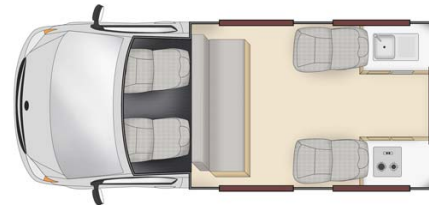

Van Haka Endeavour Nouvelle-Zélande

Modèle standard

Descriptions	C'est un camping-car léger, bien équipé et facile à conduire pour vous permettre de profiter au maximum des merveilles néo-zélandaises. Plusieurs modèles pourront être proposées pour le Haka Endeavour, ainsi les dimensions et agencements peuvent varier.
Caractéristiques	Haka Endeavour Couchages : 4 (conseillé pour 2 adultes et 2 enfants) Véhicule non certifié "Self Contained" Attention les enfants de moins de 6 mois ne peuvent pas voyager dans ce véhicule. Essence 2.6 L (à partir du 1er avril 2020 : essence ou diesel 2.7 L) Transmission automatique Direction assistée ABS & Airbags Caméra de recul à partir du 1er avril 2020 Modèle de 3 ans maximum
Carburant	Essence ou diesel Consommation approximative : 13 L/100km (à partir du 1er avril 2020 : 12 L/100 km)