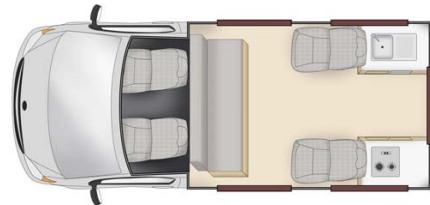

Van Haka Endeavour Nouvelle-Zélande

Modèle standard

Descriptions	C'est un camping-car léger, bien équipé et facile à conduire pour vous permettre de profiter au maximum des merveilles néo-zélandaises. Plusieurs modèles pourront être proposées pour le Haka Endeavour, ainsi les dimensions et agencements peuvent varier.
Caractéristiques	Haka Endeavour Couchages : 4 (conseillé pour 2 adultes et 2 enfants) Véhicule non certifié "Self Contained" Attention les enfants de moins de 6 mois ne peuvent pas voyager dans ce véhicule. Essence 2.6 L (à partir du 1er avril 2020 : essence ou diesel 2.7 L) Transmission automatique Direction assistée ABS & Airbags Caméra de recul à partir du 1er avril 2020 Modèle de 3 ans maximum
Carburant	Essence ou diesel Consommation approximative : 13 L/100km (à partir du 1er avril 2020 : 12 L/100 km)