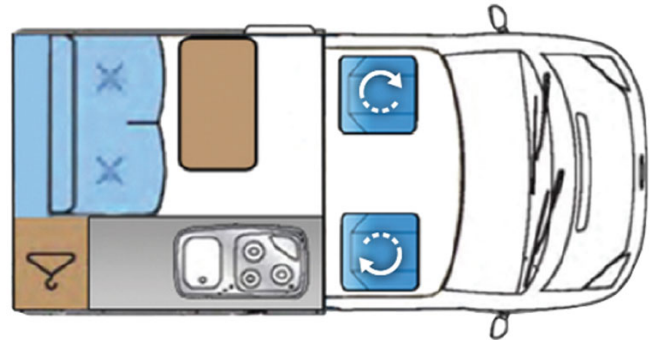

Van St Patrick Nomad Irlande

Modèle standard

Descriptions	Pour 2 à 4 voyageurs, ce van est équipé d'un coin cuisine, d'un espace dinette toit pop top pour plus de confort. Toutes les dimensions et caractéristiques peuvent être sujettes à modification.
Caractéristiques	St Patrick Nomad Couchages : 4 (conseillé pour 2 personnes) Motorisation diesel 2.0 L, 102 chevaux Châssis VW transporter T6 T28 102 ps SWB Transmission manuelle 5 vitesses Direction assistée Limiteur de vitesse Airbags Radar de recul Passage interne à la cabine conducteur Porte-vélo
Carburant	Diesel Consommation approximative : 7 L/100km