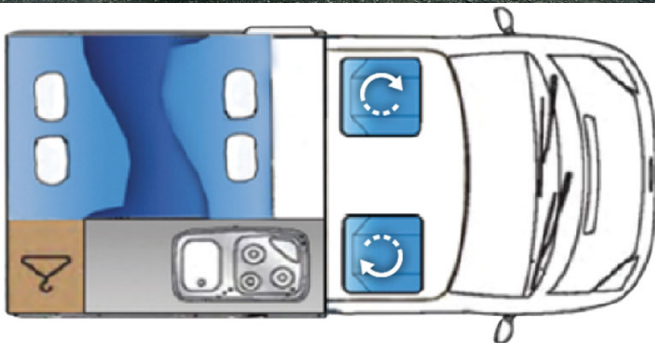

Van St Patrick Nomad Irlande

Modèle standard

Descriptions	Pour 2 à 4 voyageurs, ce van est équipé d'un coin cuisine, d'un espace dinette toit pop top pour plus de confort. Toutes les dimensions et caractéristiques peuvent être sujettes à modification.
Caractéristiques	St Patrick Nomad Couchages : 4 (conseillé pour 2 personnes) Motorisation diesel 2.0 L, 102 chevaux Châssis VW transporter T6 T28 102 ps SWB Transmission manuelle 5 vitesses Direction assistée Limiteur de vitesse Airbags Radar de recul Passage interne à la cabine conducteur Porte-vélo
Carburant	Diesel Consommation approximative : 7 L/100km