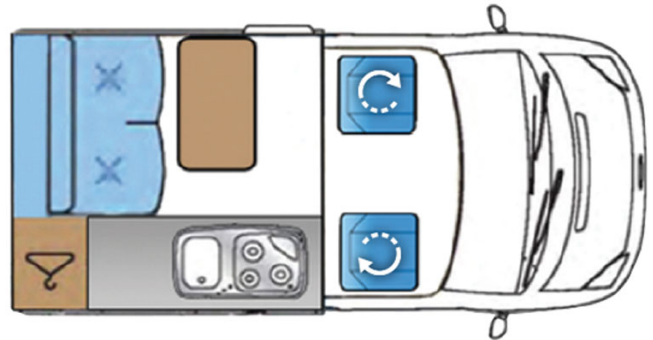

Van St Patrick Nomad Irlande

Modèle standard

Descriptions	Pour 2 à 4 voyageurs, ce van est équipé d'un coin cuisine, d'un espace dinette toit pop top pour plus de confort. Toutes les dimensions et caractéristiques peuvent être sujettes à modification.
Caractéristiques	St Patrick Nomad Couchages : 4 (conseillé pour 2 personnes) Motorisation diesel 2.0 L, 102 chevaux Châssis VW transporter T6 T28 102 ps SWB Transmission manuelle 5 vitesses Direction assistée Limiteur de vitesse Airbags Radar de recul Passage interne à la cabine conducteur Porte-vélo
Carburant	Diesel Consommation approximative : 7 L/100km