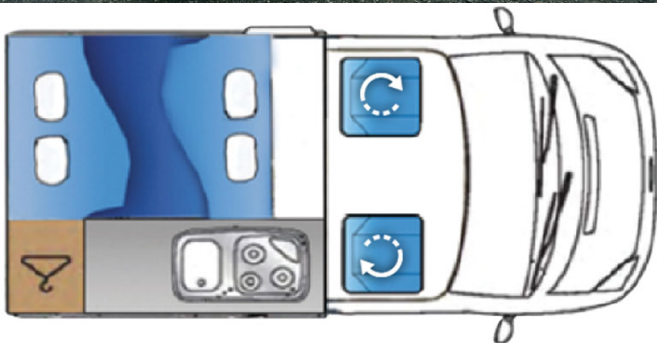

Van St Patrick Nomad Irlande

Modèle standard

Descriptions	Pour 2 à 4 voyageurs, ce van est équipé d'un coin cuisine, d'un espace dinette toit pop top pour plus de confort. Toutes les dimensions et caractéristiques peuvent être sujettes à modification.
Caractéristiques	St Patrick Nomad Couchages : 4 (conseillé pour 2 personnes) Motorisation diesel 2.0 L, 102 chevaux Châssis VW transporter T6 T28 102 ps SWB Transmission manuelle 5 vitesses Direction assistée Limiteur de vitesse Airbags Radar de recul Passage interne à la cabine conducteur Porte-vélo
Carburant	Diesel Consommation approximative : 7 L/100km