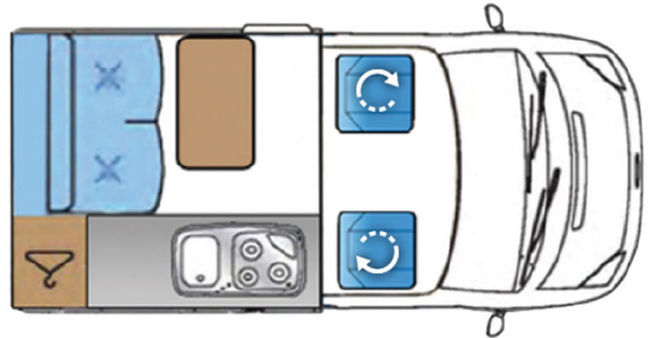

Van St Patrick Roadie Irlande

Modèle standard

Descriptions	Destiné aux voyages à petits budgets en couple, ce van est équipé d'un coin cuisine équipé de tous les basiques et d'un lit double pour vous offrir de l'autonomie sur les routes. Toutes les dimensions et caractéristiques peuvent être sujettes à modification.
Caractéristiques	St Patrick Roadie Couchages : 2 (4 places assises) Motorisation diesel 2.0 L, 102 chevaux Châssis VW transporter T6 T28 102 ps SWB Transmission manuelle 5 vitesses Direction assistée Limitateur de vitesse Airbags Radar de recul Passage interne à la cabine conducteur Porte-vélo
Carburant	Diesel Consommation approximative : 7 L/100km