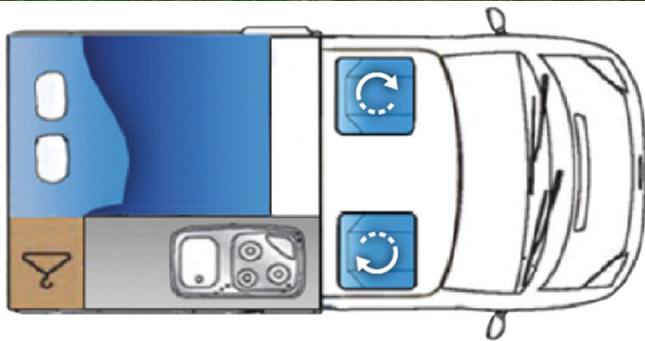

# Van St Patrick Roadie Irlande

Modèle standard

<p>Descriptions</p>	<p>Destiné aux voyages à petits budgets en couple, ce van est équipé d'un coin cuisine équipé de tous les basiques et d'un lit double pour vous offrir de l'autonomie sur les routes.</p> <p>Toutes les dimensions et caractéristiques peuvent être sujettes à modification.</p>
<p>Caractéristiques</p>	<p><b>St Patrick Roadie</b>                  Couchages : 2 (4 places assises)                  Motorisation diesel 2.0 L, 102 chevaux                  Châssis VW transporter T6 T28 102 ps SWB                  Transmission manuelle 5 vitesses                  Direction assistée                  Limitateur de vitesse                  Airbags                  Radar de recul                  Passage interne à la cabine conducteur                  Porte-vélo</p>
<p>Carburant</p>	<p>Diesel                  Consommation approximative : 7 L/100km</p>