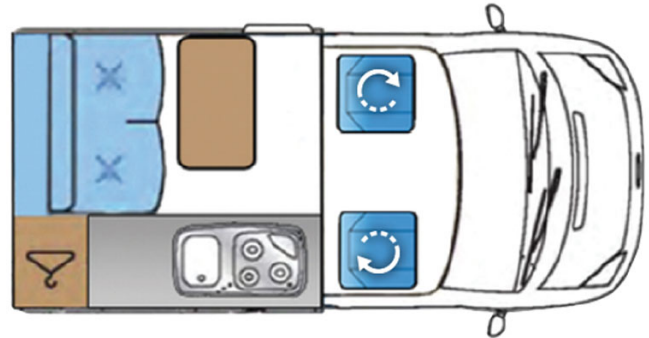

Van St Patrick Roadie Irlande

Modèle standard

Descriptions	Destiné aux voyages à petits budgets en couple, ce van est équipé d'un coin cuisine équipé de tous les basiques et d'un lit double pour vous offrir de l'autonomie sur les routes. Toutes les dimensions et caractéristiques peuvent être sujettes à modification.
Caractéristiques	St Patrick Roadie Couchages : 2 (4 places assises) Motorisation diesel 2.0 L, 102 chevaux Châssis VW transporter T6 T28 102 ps SWB Transmission manuelle 5 vitesses Direction assistée Limitateur de vitesse Airbags Radar de recul Passage interne à la cabine conducteur Porte-vélo
Carburant	Diesel Consommation approximative : 7 L/100km