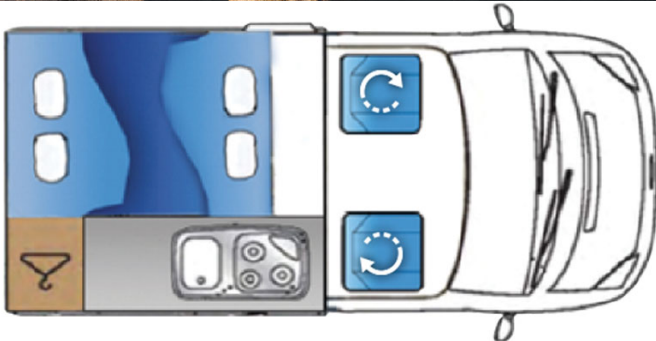

# Van St Patrick Ranger Irlande

Modèle standard

<p>Descriptions</p>	<p>Digne héritier du mythique combi volkswagen, ce van confortable offre une vraie liberté avec ses 2 lits doubles, sa cuisine complète, sa dinette, son toit haut.</p> <p>Toutes les dimensions et caractéristiques peuvent être sujettes à modification.</p>
<p>Caractéristiques</p>	<p><b>St Patrick Ranger</b>                  Couchages : 4 (4 places assises)                  Motorisation diesel 2.0 L, 102 chevaux                  Châssis VW transporter T6 T30 102 ps SWB                  Transmission manuelle 5 vitesses                  Direction assistée                  Limitateur de vitesse                  Airbags                  Radar de recul                  Passage interne à la cabine conducteur                  Porte-vélo</p>
<p>Carburant</p>	<p>Diesel                  Consommation approximative : 7 L/100km</p>