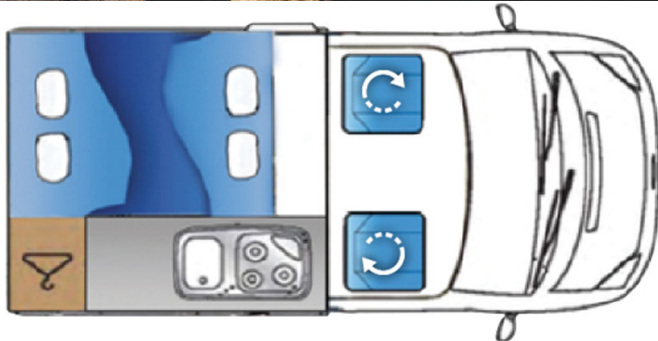

# Van St Patrick Ranger Irlande

Modèle standard

<p>Descriptions</p>	<p>Digne héritier du mythique combi volkswagen, ce van confortable offre une vraie liberté avec ses 2 lits doubles, sa cuisine complète, sa dinette, son toit haut.</p> <p>Toutes les dimensions et caractéristiques peuvent être sujettes à modification.</p>
<p>Caractéristiques</p>	<p><b>St Patrick Ranger</b>                  Couchages : 4 (4 places assises)                  Motorisation diesel 2.0 L, 102 chevaux                  Châssis VW transporter T6 T30 102 ps SWB                  Transmission manuelle 5 vitesses                  Direction assistée                  Limitateur de vitesse                  Airbags                  Radar de recul                  Passage interne à la cabine conducteur                  Porte-vélo</p>
<p>Carburant</p>	<p>Diesel                  Consommation approximative : 7 L/100km</p>