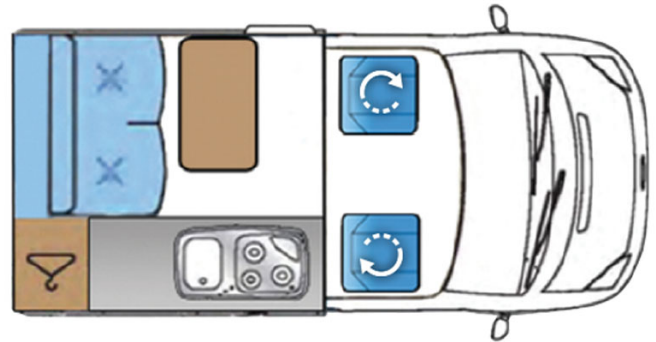

Van St Patrick Ranger Irlande

Modèle standard

Descriptions	Digne héritier du mythique combi volkswagen, ce van confortable offre une vraie liberté avec ses 2 lits doubles, sa cuisine complète, sa dinette, son toit haut. Toutes les dimensions et caractéristiques peuvent être sujettes à modification.
Caractéristiques	St Patrick Ranger Couchages : 4 (4 places assises) Motorisation diesel 2.0 L, 102 chevaux Châssis VW transporter T6 T30 102 ps SWB Transmission manuelle 5 vitesses Direction assistée Limitateur de vitesse Airbags Radar de recul Passage interne à la cabine conducteur Porte-vélo
Carburant	Diesel Consommation approximative : 7 L/100km