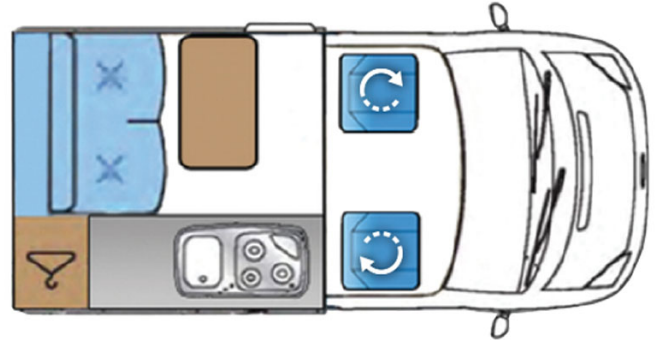

Van St Patrick Ranger Irlande

Modèle standard

Descriptions	Digne héritier du mythique combi volkswagen, ce van confortable offre une vraie liberté avec ses 2 lits doubles, sa cuisine complète, sa dinette, son toit haut. Toutes les dimensions et caractéristiques peuvent être sujettes à modification.
Caractéristiques	St Patrick Ranger Couchages : 4 (4 places assises) Motorisation diesel 2.0 L, 102 chevaux Châssis VW transporter T6 T30 102 ps SWB Transmission manuelle 5 vitesses Direction assistée Limitateur de vitesse Airbags Radar de recul Passage interne à la cabine conducteur Porte-vélo
Carburant	Diesel Consommation approximative : 7 L/100km