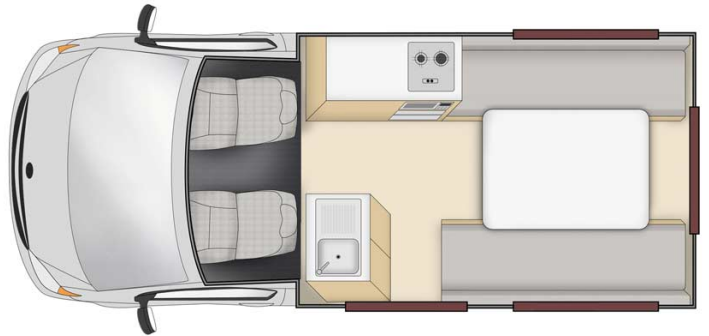

Van Hippie Hitop Nouvelle-Zélande

Modèle budget

Descriptions	Parcourez la Nouvelle Zélande confortablement et de façon économique avec ce van et son équipement de qualité avec frigo, gazinière et évier. Tous les soirs, vous pourrez vous couchez dans le spacieux lit double. Plusieurs modèles pourront être proposées pour le Hippie Hitop, ainsi les dimensions et agencements peuvent varier.
Caractéristiques	Hippie Hitop Couchages : 2 (2 places assises) Véhicule non certifié "Self Contained" Attention les enfants de moins de 7 ans ne peuvent pas voyager dans ce véhicule. Motorisation essence 2.7 L (à partir du 1er avril 2020 : sans plomb 2.7 L) Transmission manuelle (à partir du 1er avril 2020 : automatique ou manuelle) Direction assistée Véhicule de plus de 6 ans
Carburant	Essence ou sans plomb Consommation approximative : 12 L/100km (à partir du 1er avril 2020 : 13 L/100km)