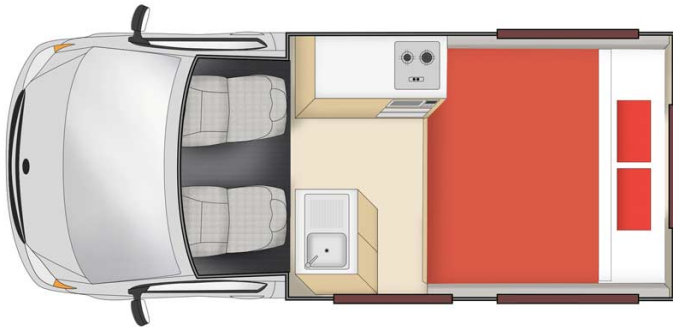

Van Hippie Hitop Nouvelle-Zélande

Modèle budget

Descriptions	Parcourez la Nouvelle Zélande confortablement et de façon économique avec ce van et son équipement de qualité avec frigo, gazinière et évier. Tous les soirs, vous pourrez vous couchez dans le spacieux lit double. Plusieurs modèles pourront être proposées pour le Hippie Hitop, ainsi les dimensions et agencements peuvent varier.
Caractéristiques	Hippie Hitop Couchages : 2 (2 places assises) Véhicule non certifié "Self Contained" Attention les enfants de moins de 7 ans ne peuvent pas voyager dans ce véhicule. Motorisation essence 2.7 L (à partir du 1er avril 2020 : sans plomb 2.7 L) Transmission manuelle (à partir du 1er avril 2020 : automatique ou manuelle) Direction assistée Véhicule de plus de 6 ans
Carburant	Essence ou sans plomb Consommation approximative : 12 L/100km (à partir du 1er avril 2020 : 13 L/100km)