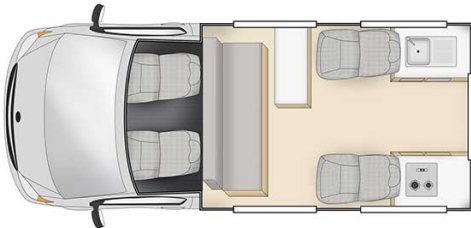

Van Haka Hitop Nouvelle-Zélande

Modèle standard

<p>Descriptions</p>	<p>Equipements de qualité avec frigo, gazinière et évier. Tous les soirs, vous pourrez vous couchez dans le spacieux lit double.</p> <p>Les plans, dimensions et agencements ci-contre sont indicatifs et peuvent varier, sans préavis.</p>
<p>Caractéristiques</p>	<p>Haka Hitop Couchages : 2 (2 places assises) Véhicule non certifié "Self Contained" Attention les enfants de moins de 7 ans ne peuvent pas voyager dans ce véhicule. Motorisation essence ou diesel Transmission automatique Direction assistée ABS & Airbags Caméra de recul Modèle de 3 ans maximum</p>
<p>Carburant</p>	<p>Essence ou diesel Consommation approximative : 12 L/100km</p>

Dimensions	Longueur : 4.90 m Largeur : 1.70 m Hauteur : 2.70 m Hauteur intérieure : 1.95m
Occupant	2 couchages et 2 places assises
Réserves	Réservoir carburant : 70 L Réservoir eau propre : 55 L Réservoir eau grise : 20 L Bouteille de gaz : 1 x 2kg
Lits	Lit double : 190 cm x 160 cm
Cuisine	Évier (eau froide uniquement) Cuisinière 2 feux Réfrigérateur 60 L + freezer Micro-ondes (240V) Vaisselle et batterie de cuisine
Douche/toilette	sans
Chauffage & Climatisation	Climatisation seulement dans la cabine conducteur Chauffage seulement dans la cabine conducteur
Alimentation & Energie	Branchement 240V par raccordement électrique Batterie auxiliaire. Permet de faire fonctionner les lumières. Cette dernière a une autonomie d'environ 12h et se recharge en roulant ou en étant branchée au 240V. Gaz. Permet de faire fonctionner le réfrigérateur lorsque le véhicule n'est pas branché au secteur. 1 x 4 kg Allume-cigare. Pensez à prendre des adaptateurs pour recharger les petits appareils électriques type téléphone ou appareil photo.
Audio & Connectivités	Radio et connexion USB
Equipements complémentaires	Extincteur Moustiquaires sur certaines fenêtres Caméra de recul