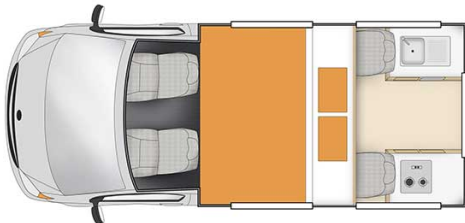

Van Haka Hitop Nouvelle-Zélande

Modèle standard

<p>Descriptions</p>	<p>Equipements de qualité avec frigo, gazinière et évier. Tous les soirs, vous pourrez vous couchez dans le spacieux lit double.</p> <p>Les plans, dimensions et agencements ci-contre sont indicatifs et peuvent varier, sans préavis.</p>
<p>Caractéristiques</p>	<p>Haka Hitop Couchages : 2 (2 places assises) Véhicule non certifié "Self Contained" Attention les enfants de moins de 7 ans ne peuvent pas voyager dans ce véhicule. Motorisation essence ou diesel Transmission automatique Direction assistée ABS & Airbags Caméra de recul Modèle de 3 ans maximum</p>
<p>Carburant</p>	<p>Essence ou diesel Consommation approximative : 12 L/100km</p>

Dimensions	Longueur : 4.90 m Largeur : 1.70 m Hauteur : 2.70 m Hauteur intérieure : 1.95m
Occupant	2 couchages et 2 places assises
Réserves	Réservoir carburant : 70 L Réservoir eau propre : 55 L Réservoir eau grise : 20 L Bouteille de gaz : 1 x 2kg
Lits	Lit double : 190 cm x 160 cm
Cuisine	Évier (eau froide uniquement) Cuisinière 2 feux Réfrigérateur 60 L + freezer Micro-ondes (240V) Vaisselle et batterie de cuisine
Douche/toilette	sans
Chauffage & Climatisation	Climatisation seulement dans la cabine conducteur Chauffage seulement dans la cabine conducteur
Alimentation & Energie	Branchement 240V par raccordement électrique Batterie auxiliaire. Permet de faire fonctionner les lumières. Cette dernière a une autonomie d'environ 12h et se recharge en roulant ou en étant branchée au 240V. Gaz. Permet de faire fonctionner le réfrigérateur lorsque le véhicule n'est pas branché au secteur. 1 x 4 kg Allume-cigare. Pensez à prendre des adaptateurs pour recharger les petits appareils électriques type téléphone ou appareil photo.
Audio & Connectivités	Radio et connexion USB
Equipements complémentaires	Extincteur Moustiquaires sur certaines fenêtres Caméra de recul